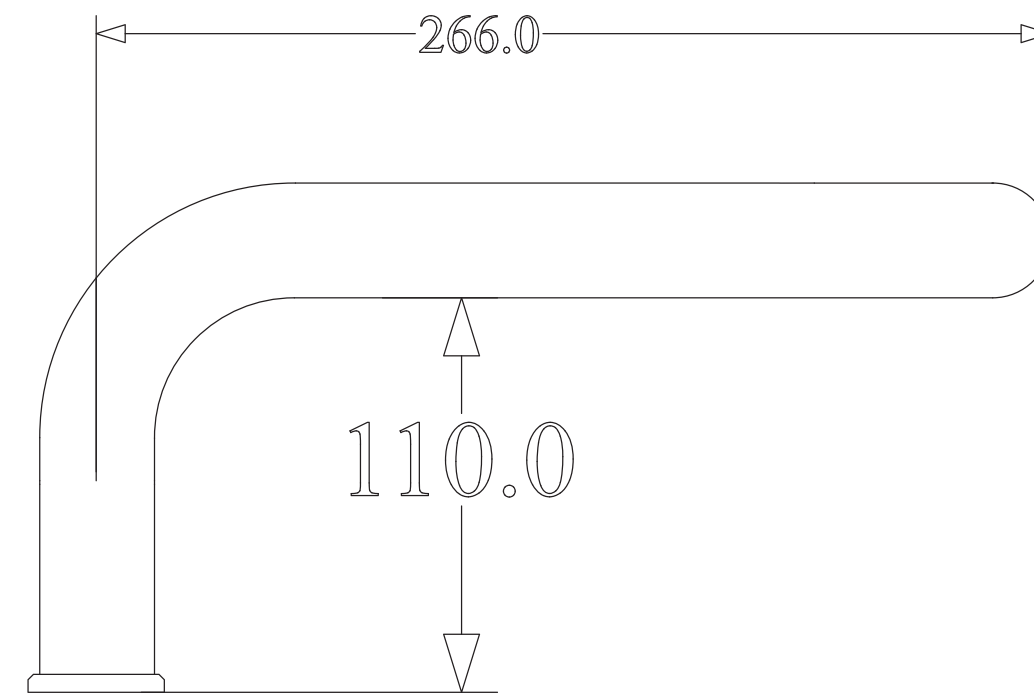

1812 förhöjd

Ovanifrån

Sidovy

BÄNE BESLAG

www.banebeslag.se | info@banebeslag.se
Bäne Beslag, Ålyckevägen 5, 447 95 Vårgårda

© Bäne Beslag AB - Alla rättigheter reserverade