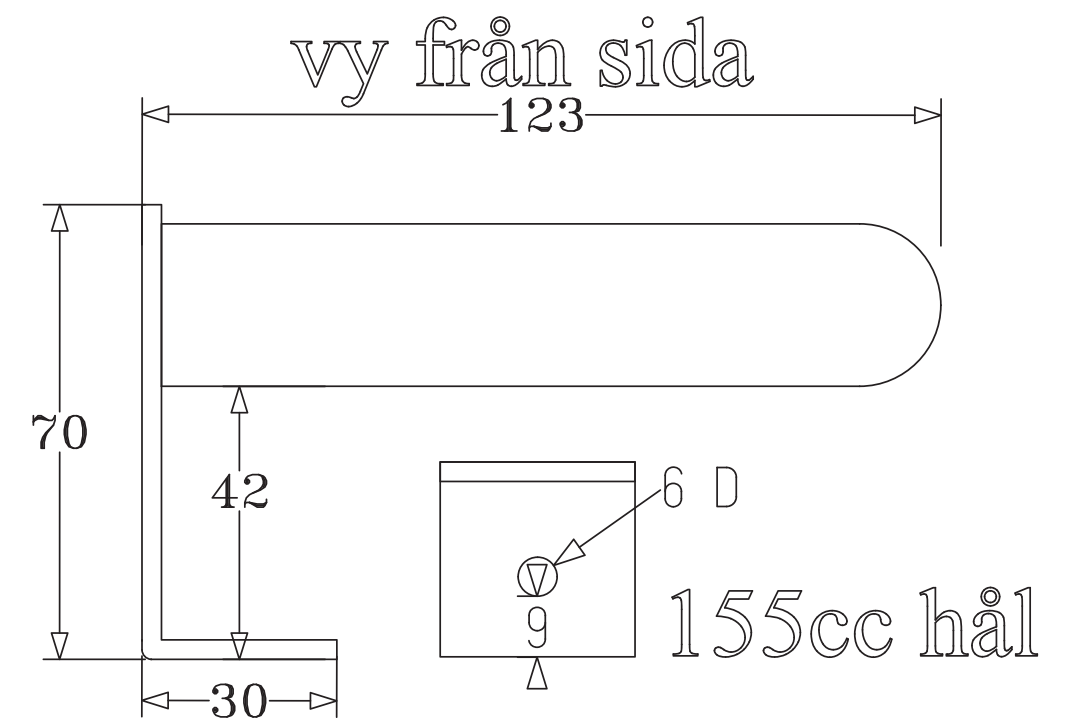

# Tryckhandtag 1811

---

**BÄNE BESLAG**

[www.banebeslag.se](http://www.banebeslag.se) | [info@banebeslag.se](mailto:info@banebeslag.se)  
Bäne Beslag, Ålyckevägen 5, 447 95 Vårgårda

© Bäne Beslag AB - Alla rättigheter reserverade