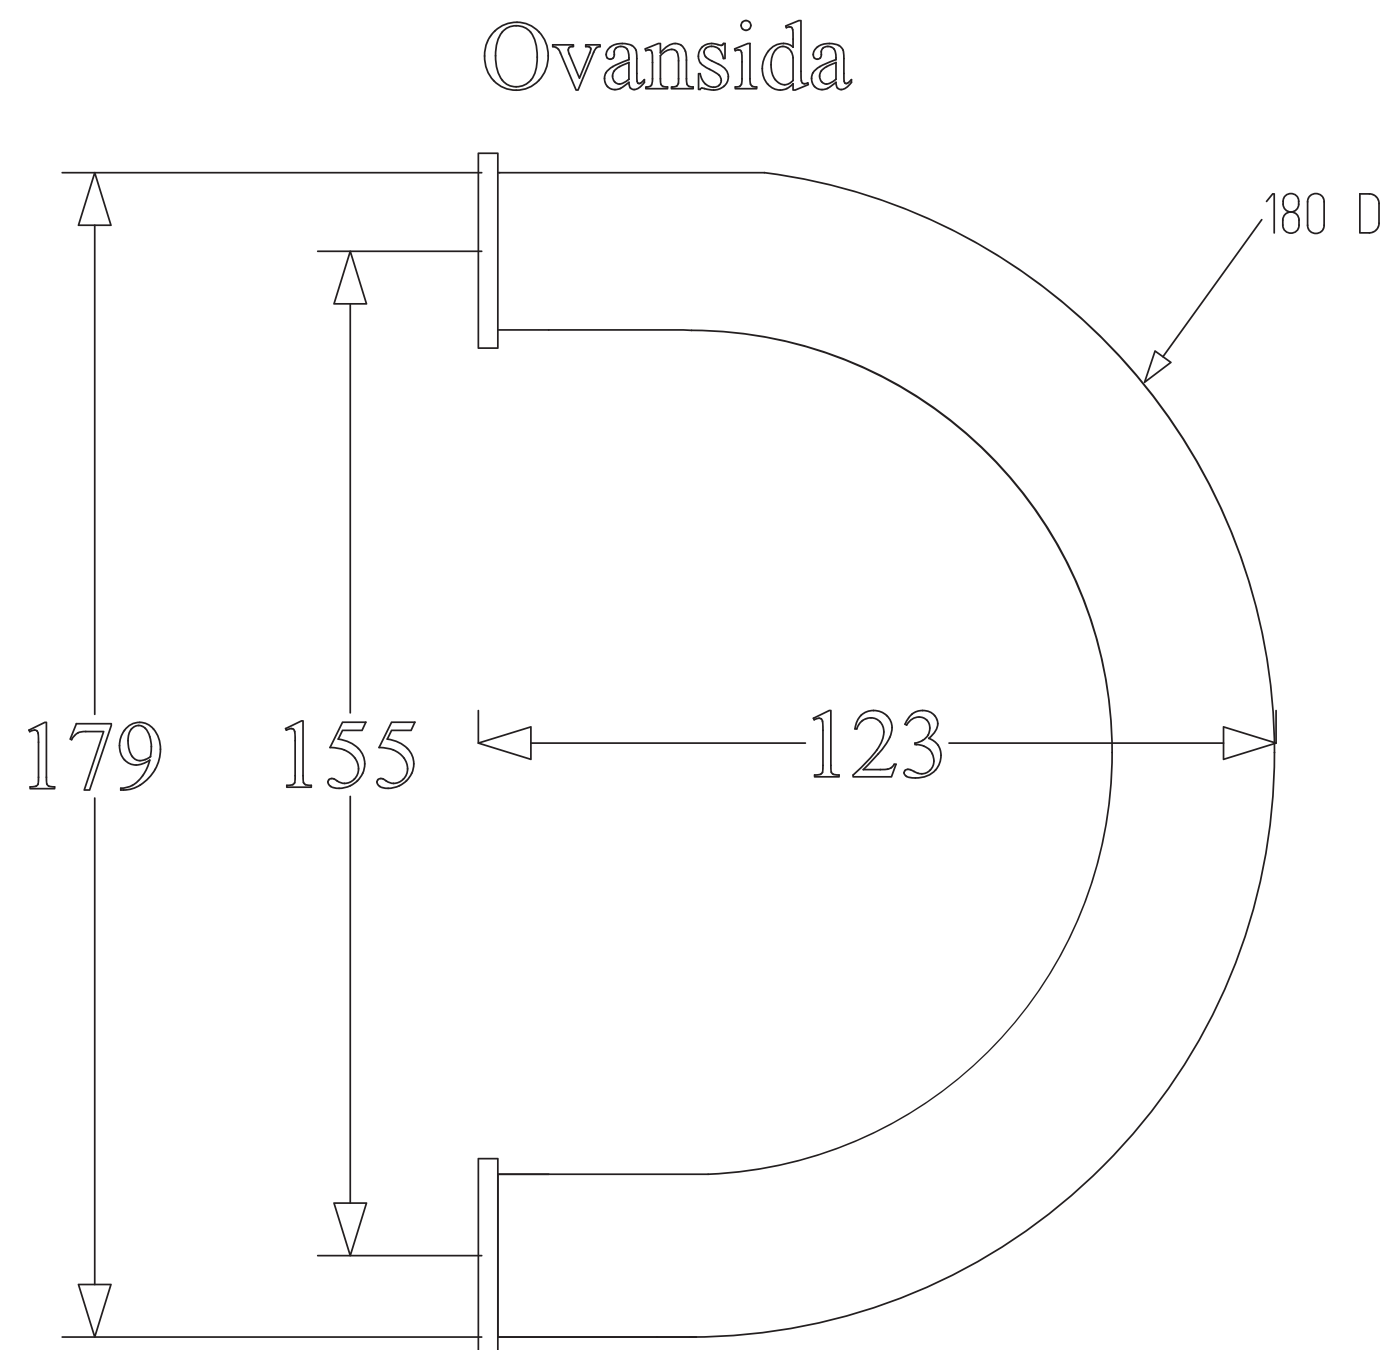

# Tryckhandtag 1811

---

**BÄNE BESLAG**

[www.banebeslag.se](http://www.banebeslag.se) | [info@banebeslag.se](mailto:info@banebeslag.se)  
Bäne Beslag, Ålyckevägen 5, 447 95 Vårgårda

© Bäne Beslag AB - Alla rättigheter reserverade