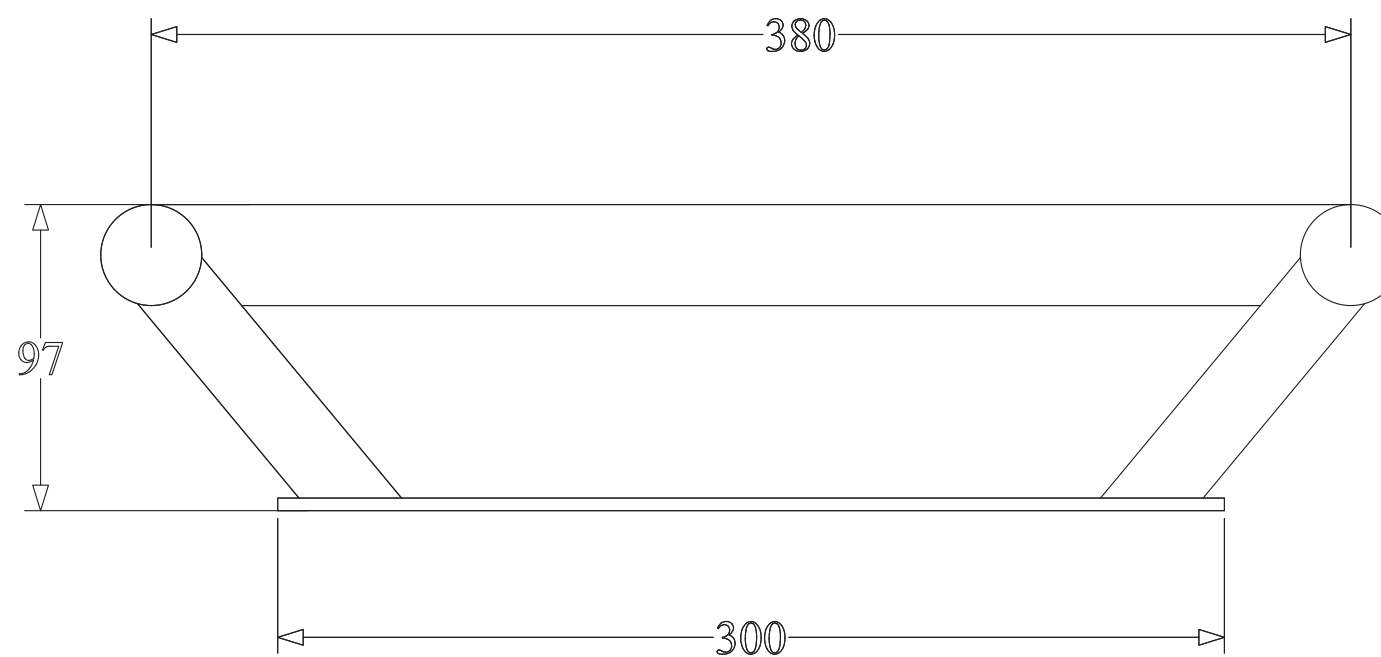

# Smart-1820

---

**BÄNE BESLAG**

www.banebeslag.se | info@banebeslag.se  
Bäne Beslag, Ålyckevägen 5, 447 95 Vårgårda

© Bäne Beslag AB - Alla rättigheter reserverade