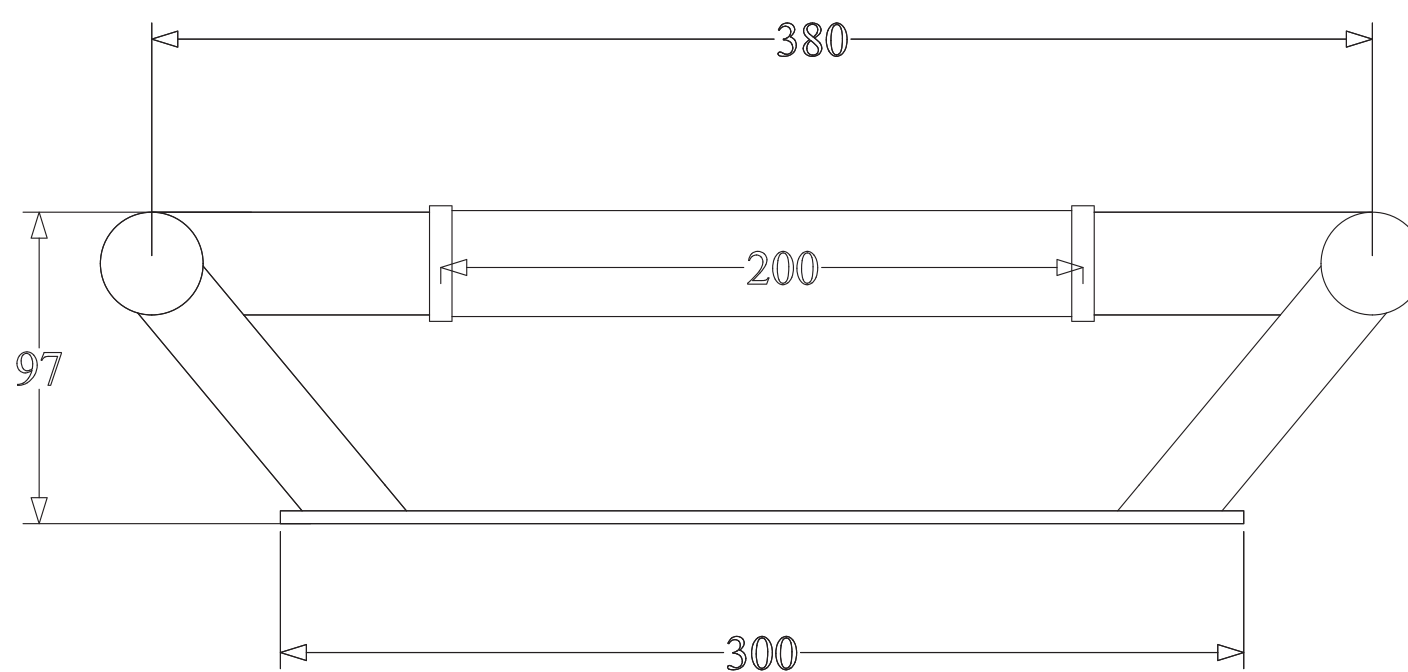

Smart-1820-EK

BÄNE BESLAG

www.banebeslag.se | info@banebeslag.se
Bäne Beslag, Ålyckevägen 5, 447 95 Vårgårda

© Bäne Beslag AB - Alla rättigheter reserverade