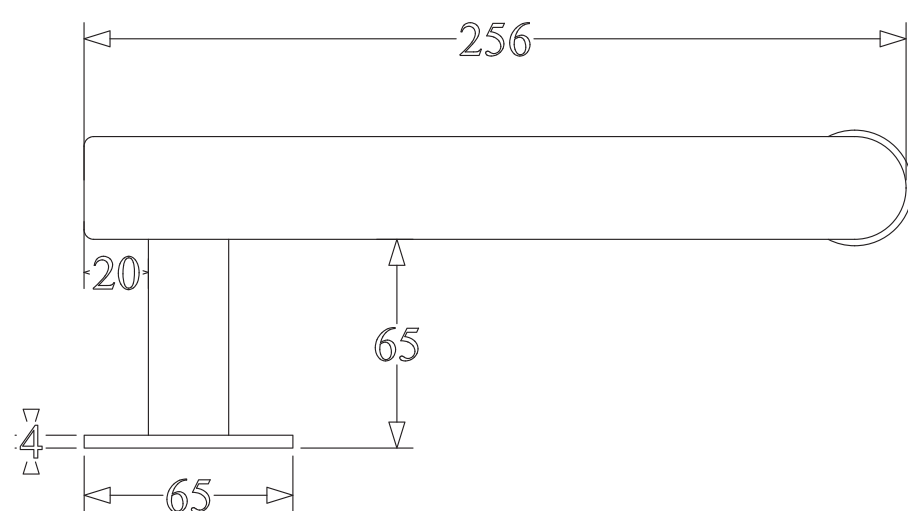

Smart-1820-EK

BÄNE BESLAG

www.banebeslag.se | info@banebeslag.se
Bäne Beslag, Ålyckevägen 5, 447 95 Vårgårda

© Bäne Beslag AB - Alla rättigheter reserverade