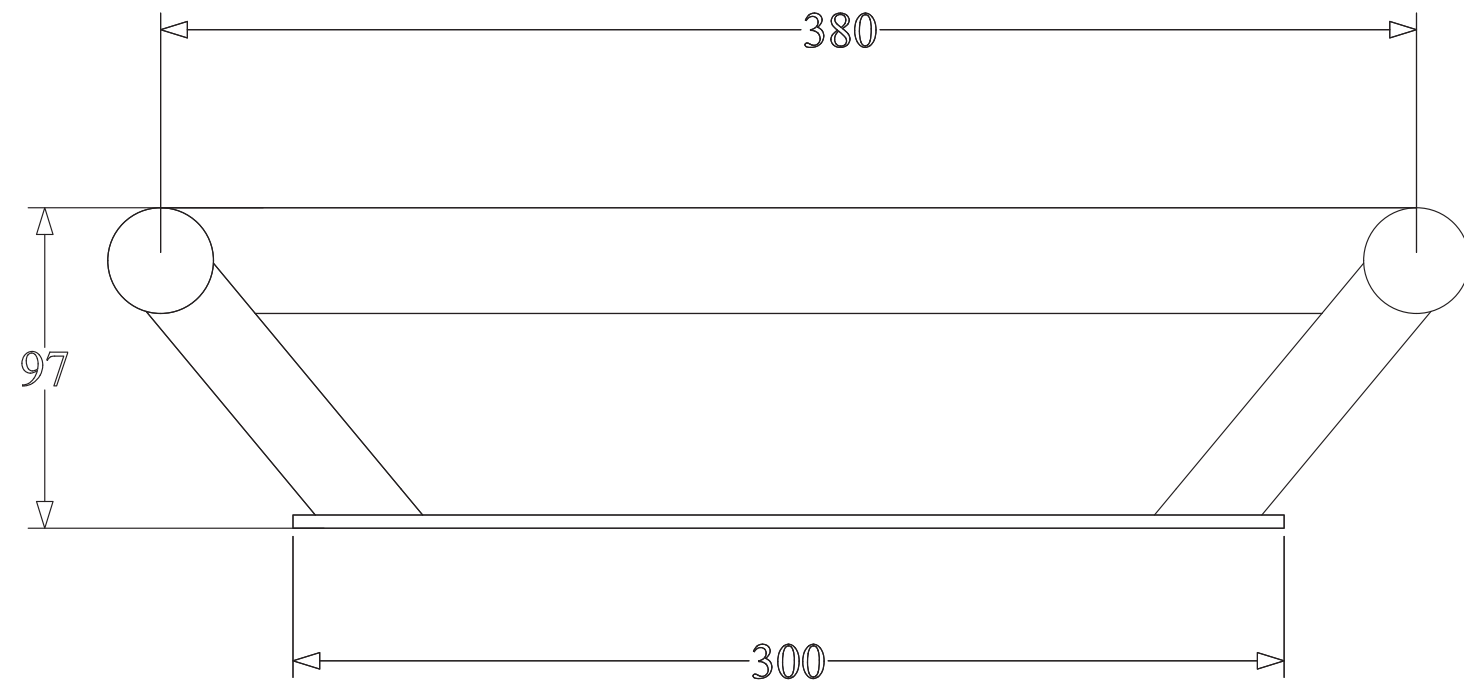

Smart-1818

BÄNE BESLAG

www.banebeslag.se | info@banebeslag.se
Bäne Beslag, Ålyckevägen 5, 447 95 Vårgårda

© Bäne Beslag AB - Alla rättigheter reserverade