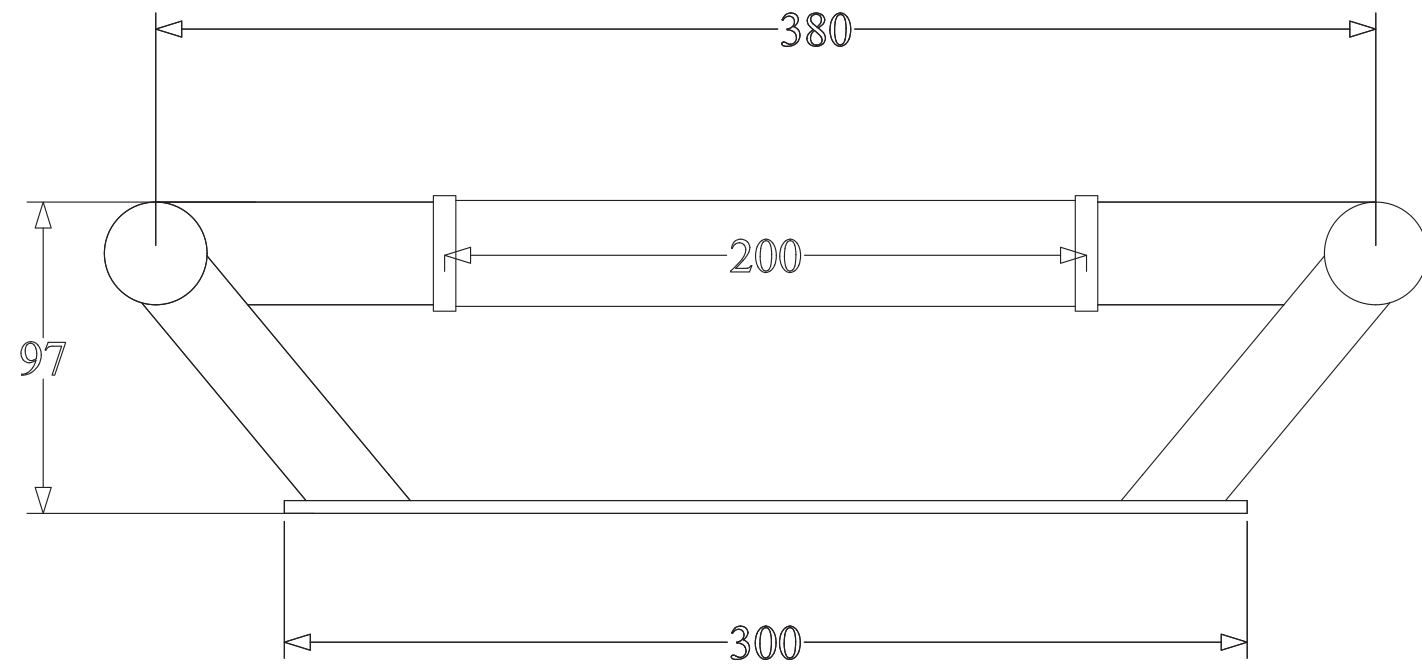

Smart-1818-EK

BÄNE BESLAG

www.banebeslag.se | info@banebeslag.se
Bäne Beslag, Ålyckevägen 5, 447 95 Vårgårda

© Bäne Beslag AB - Alla rättigheter reserverade