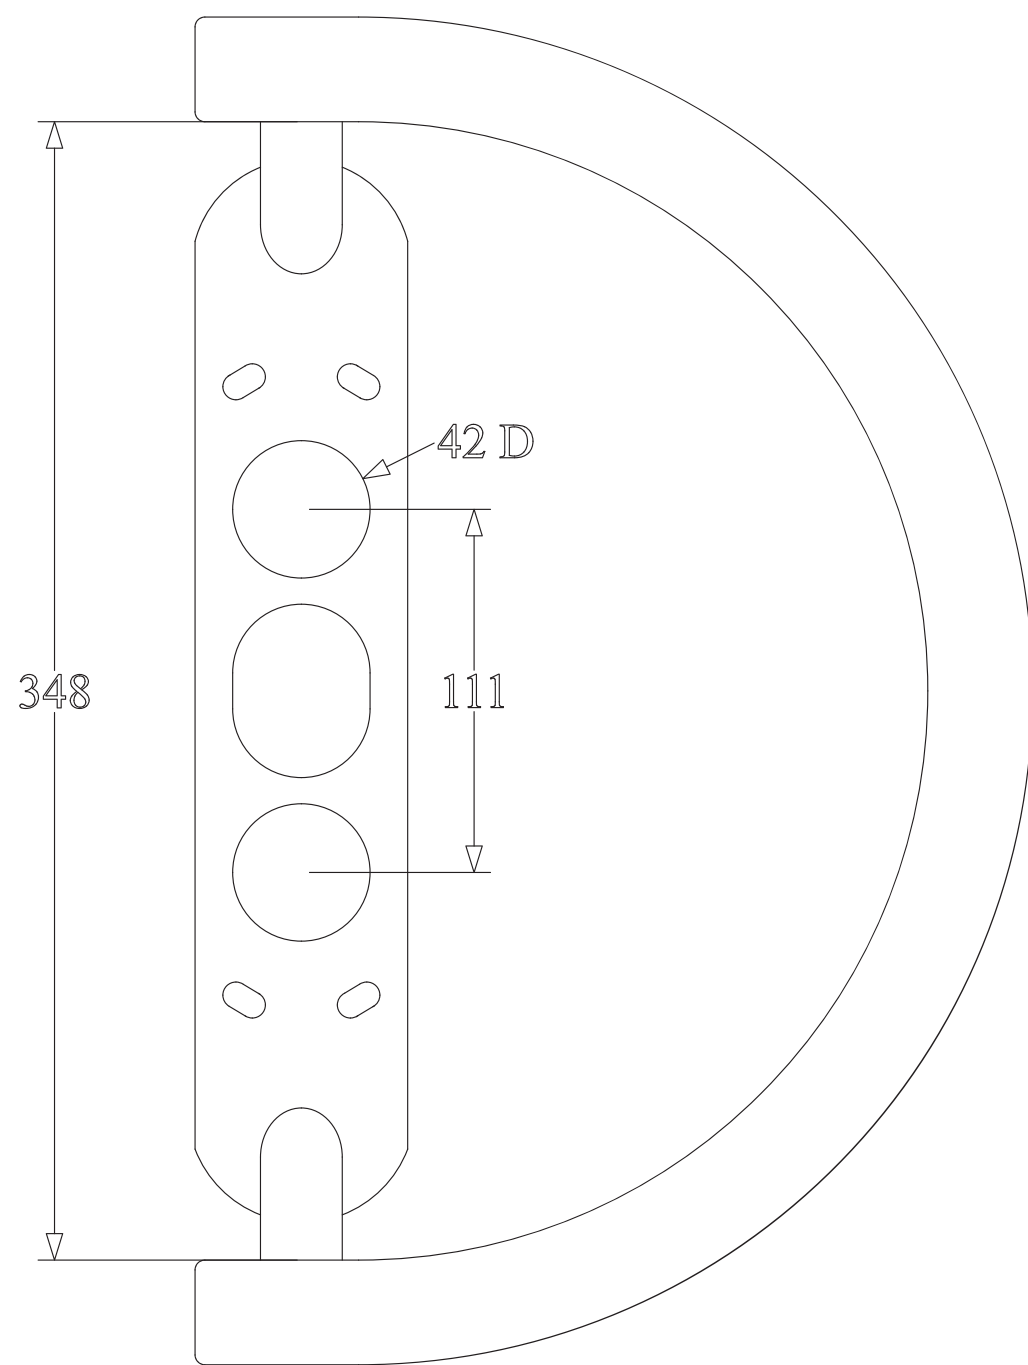

Smart-1812

BÄNE BESLAG

www.banebeslag.se | info@banebeslag.se
Bäne Beslag, Ålyckevägen 5, 447 95 Vårgårda

© Bäne Beslag AB - Alla rättigheter reserverade