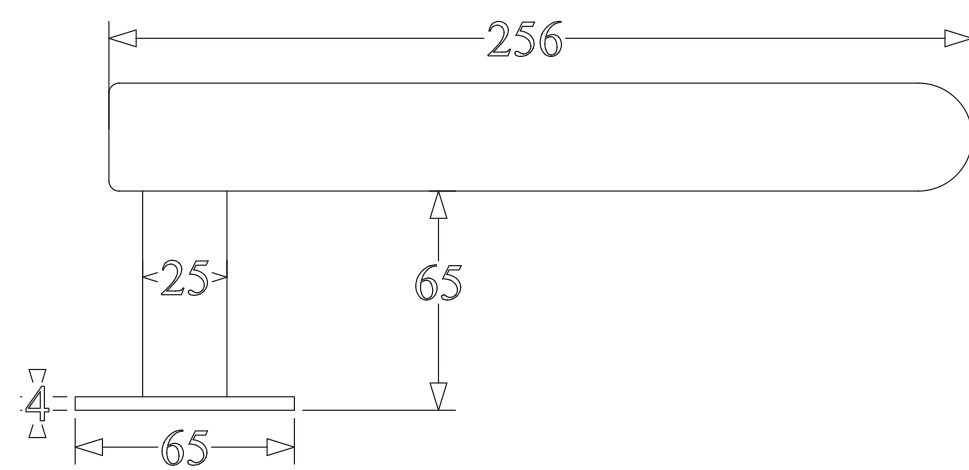

# Smart-1812-S

---

**BÄNE BESLAG**

www.banebeslag.se | info@banebeslag.se  
Bäne Beslag, Ålyckevägen 5, 447 95 Vårgårda

© Bäne Beslag AB - Alla rättigheter reserverade