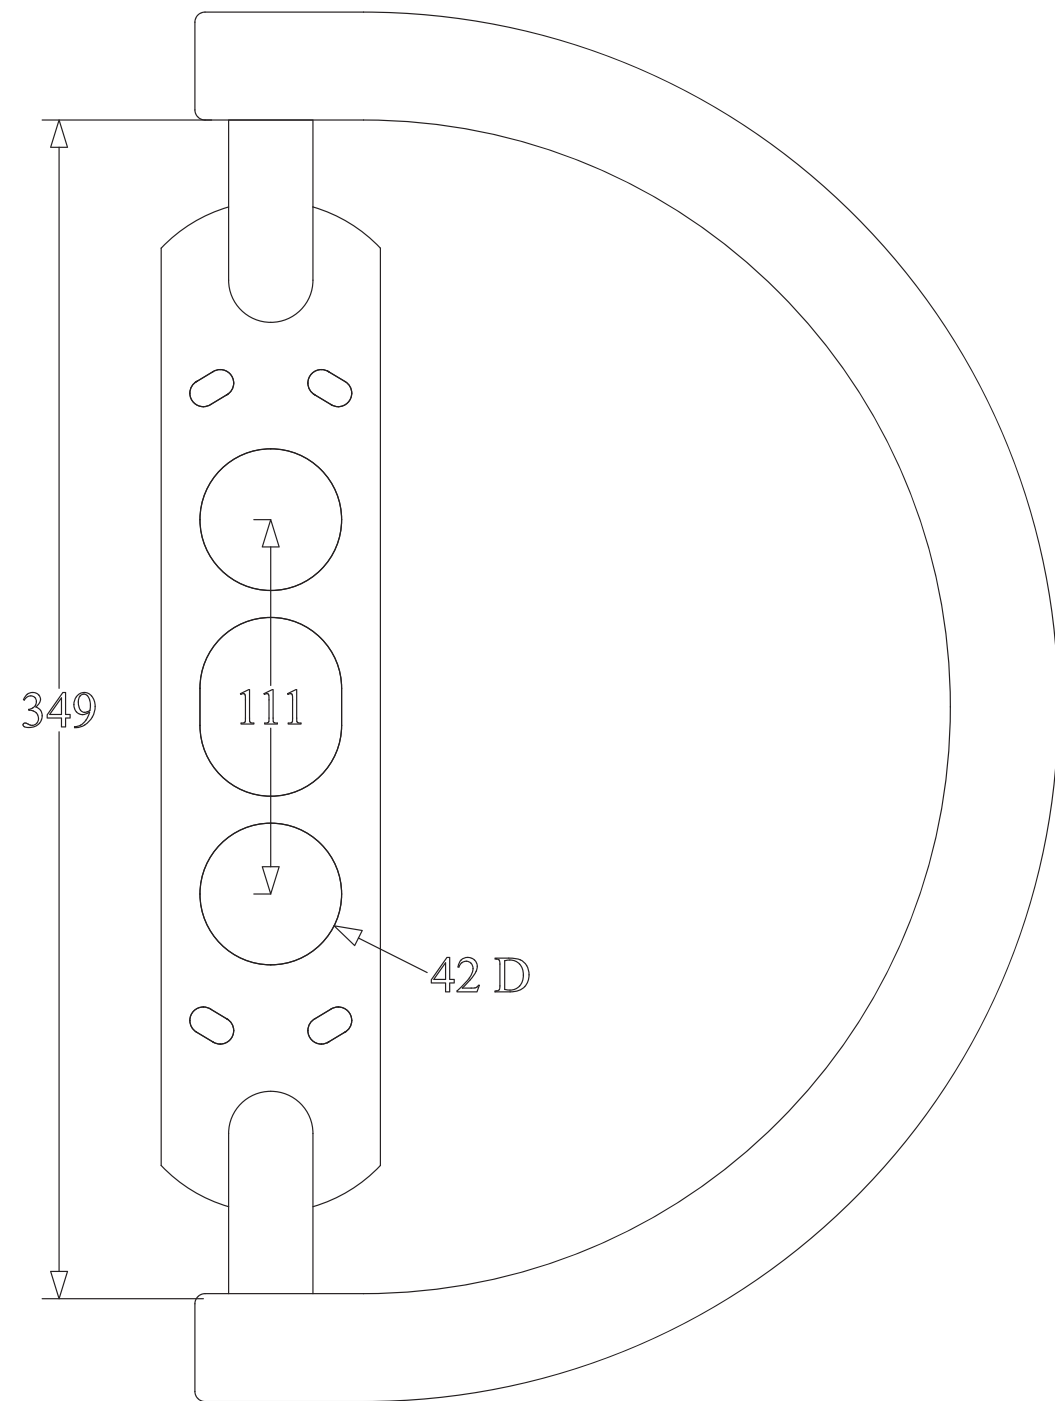

# Smart-1812-S

---

**BÄNE BESLAG**

www.banebeslag.se | info@banebeslag.se  
Bäne Beslag, Ålyckevägen 5, 447 95 Vårgårda

© Bäne Beslag AB - Alla rättigheter reserverade