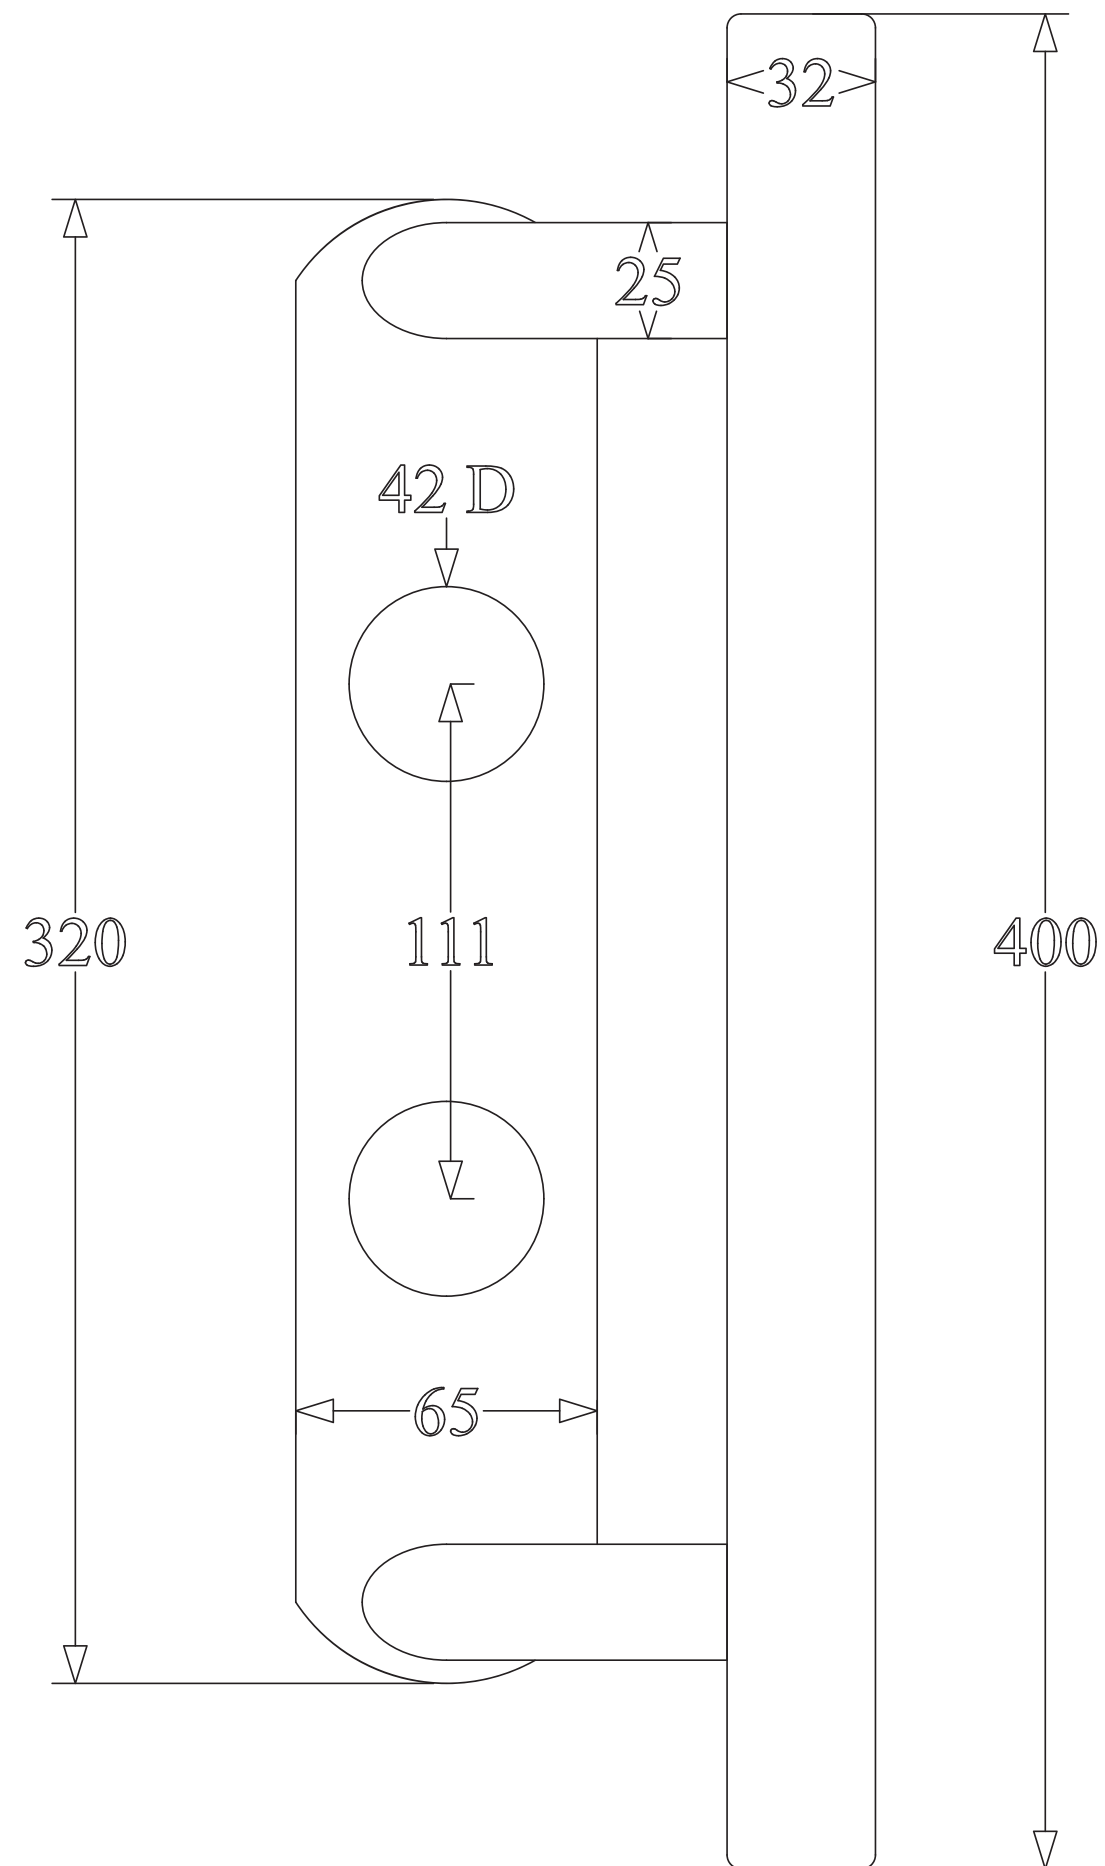

Smart-1807

BÄNE BESLAG

www.banebeslag.se | info@banebeslag.se
Bäne Beslag, Ålyckevägen 5, 447 95 Vårgårda

© Bäne Beslag AB - Alla rättigheter reserverade