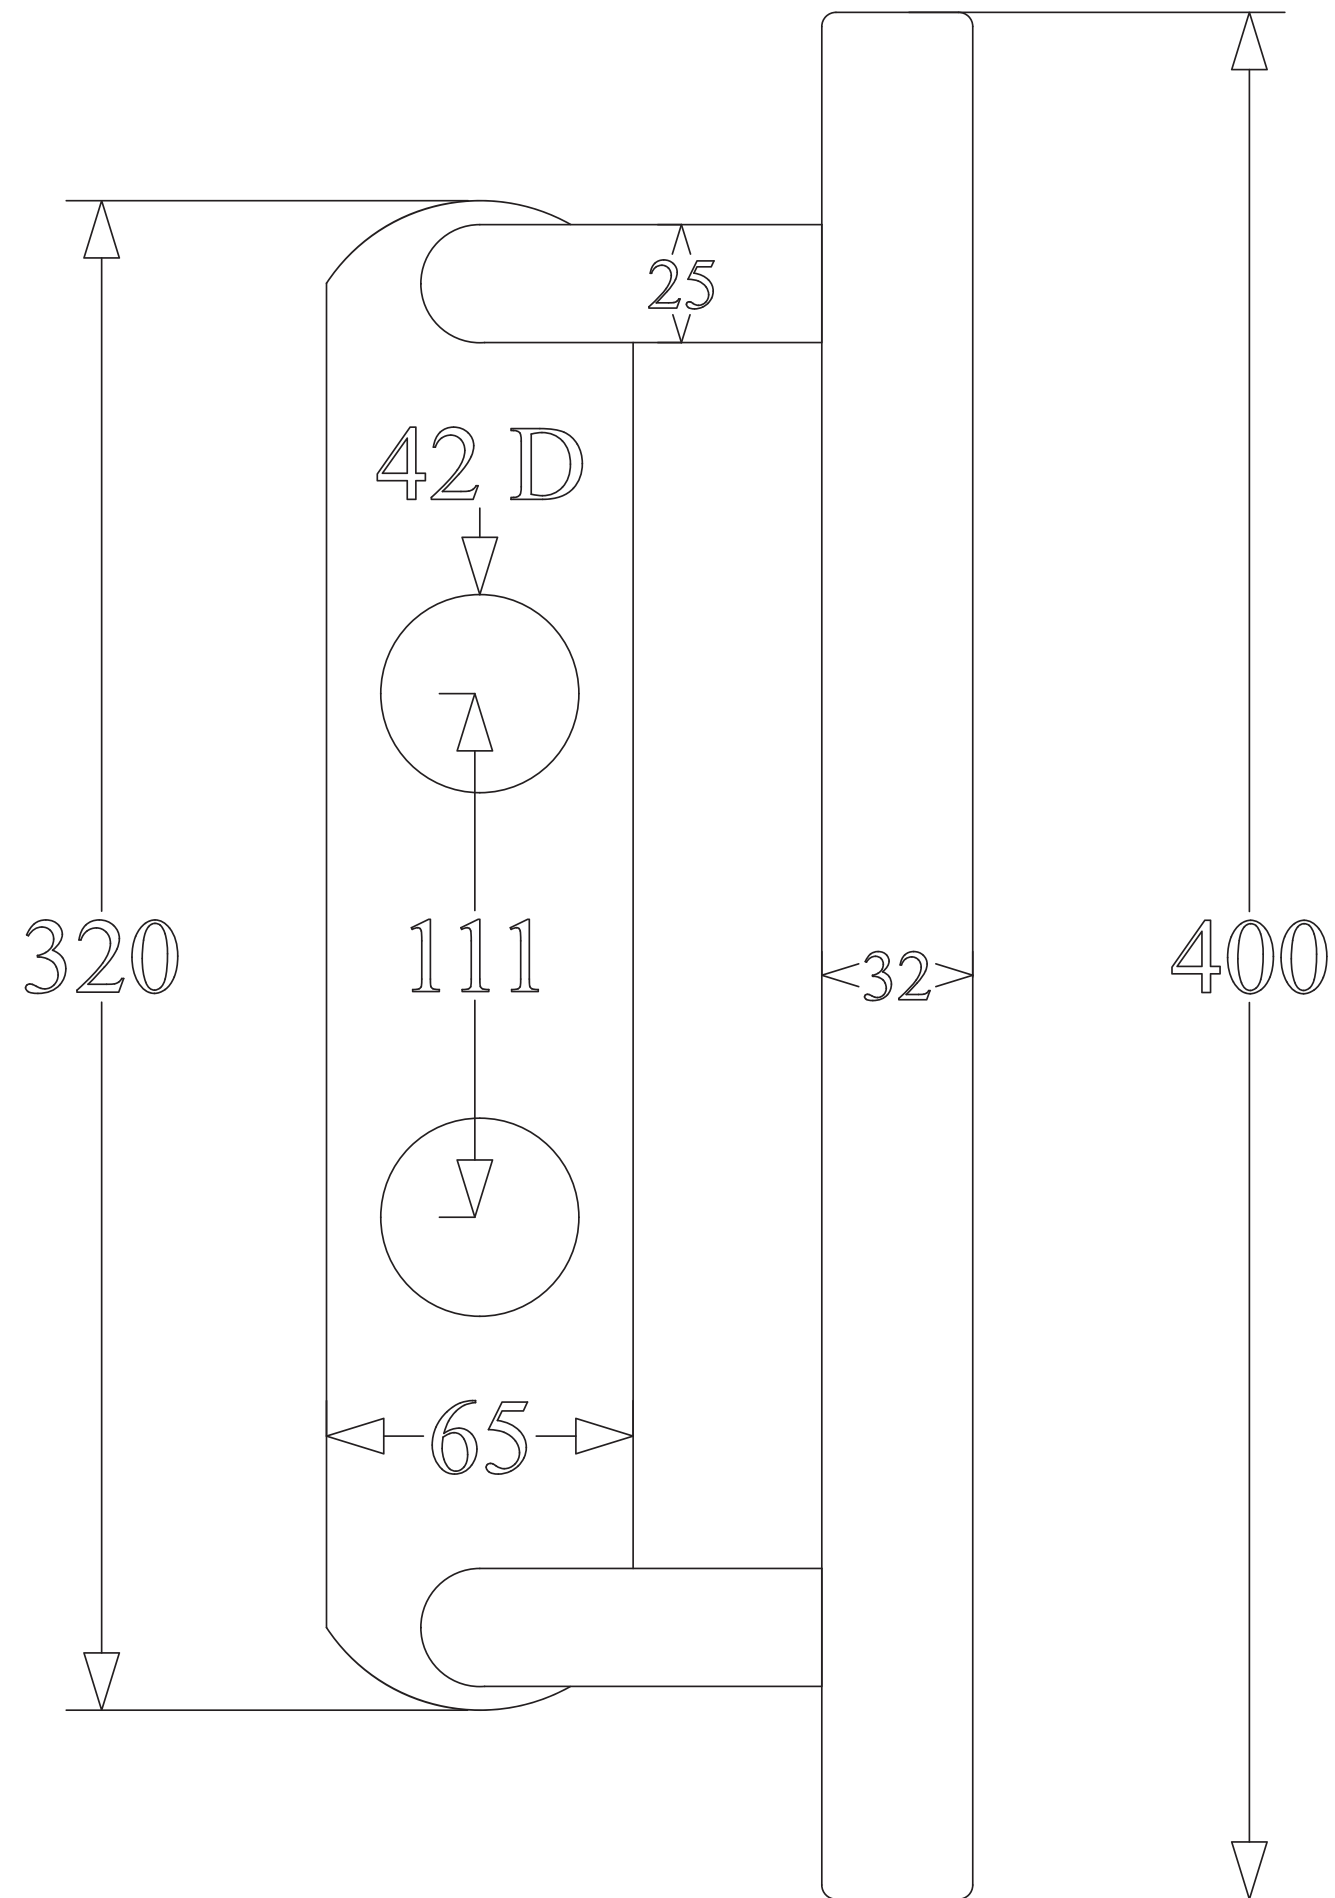

Smart-1804

BÄNE BESLAG

www.banebeslag.se | info@banebeslag.se
Bäne Beslag, Ålyckevägen 5, 447 95 Vårgårda

© Bäne Beslag AB - Alla rättigheter reserverade