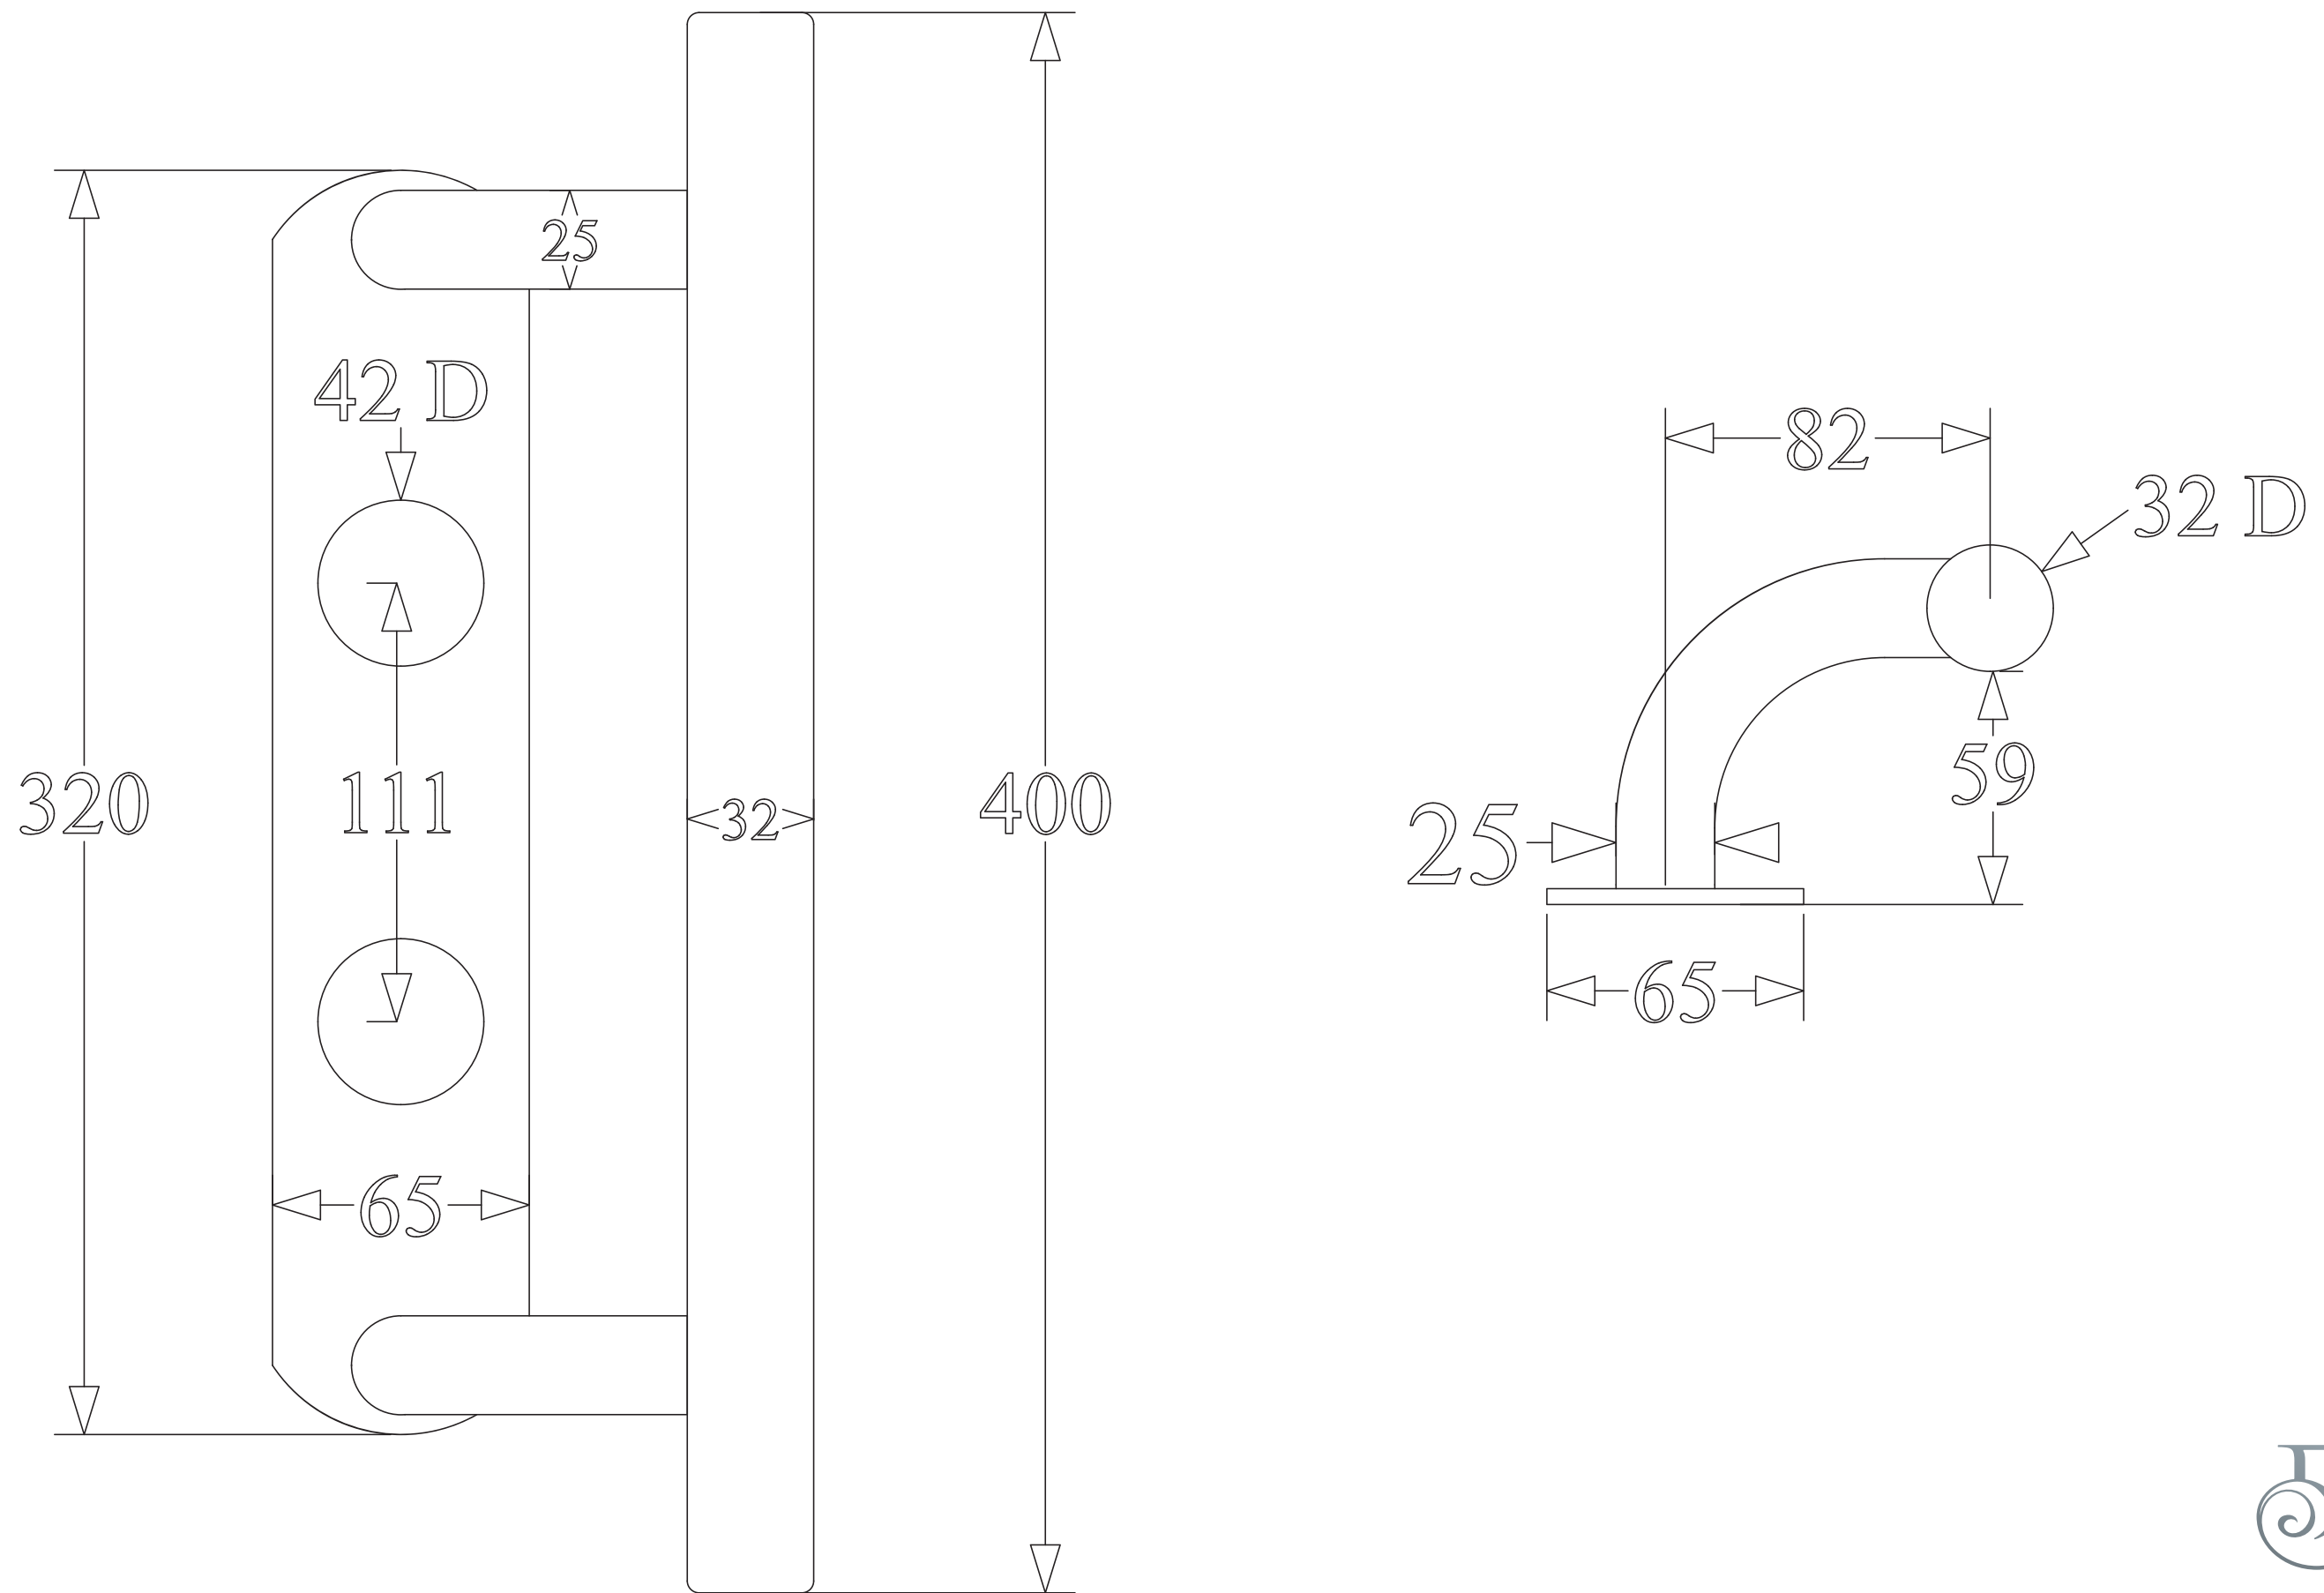

Smart-1802

BÄNE BESLAG

www.banebeslag.se | info@banebeslag.se
Bäne Beslag, Ålyckevägen 5, 447 95 Vårgårda

© Bäne Beslag AB - Alla rättigheter reserverade