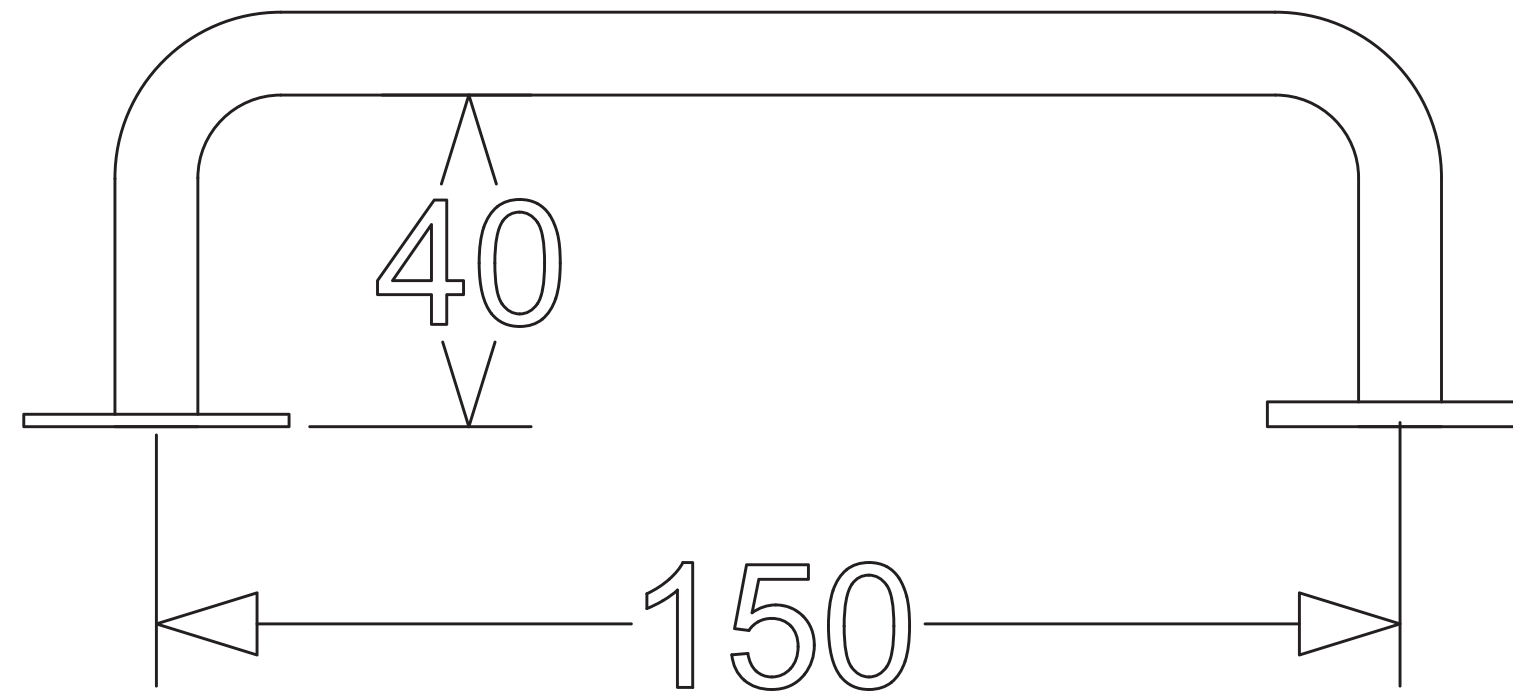

1930 Trådhandtag.

finns i längder

100mm

150mm

200mm

BÄNE BESLAG

www.banebeslag.se | info@banebeslag.se
Bäne Beslag, Ålyckevägen 5, 447 95 Vårgårda

© Bäne Beslag AB - Alla rättigheter reserverade