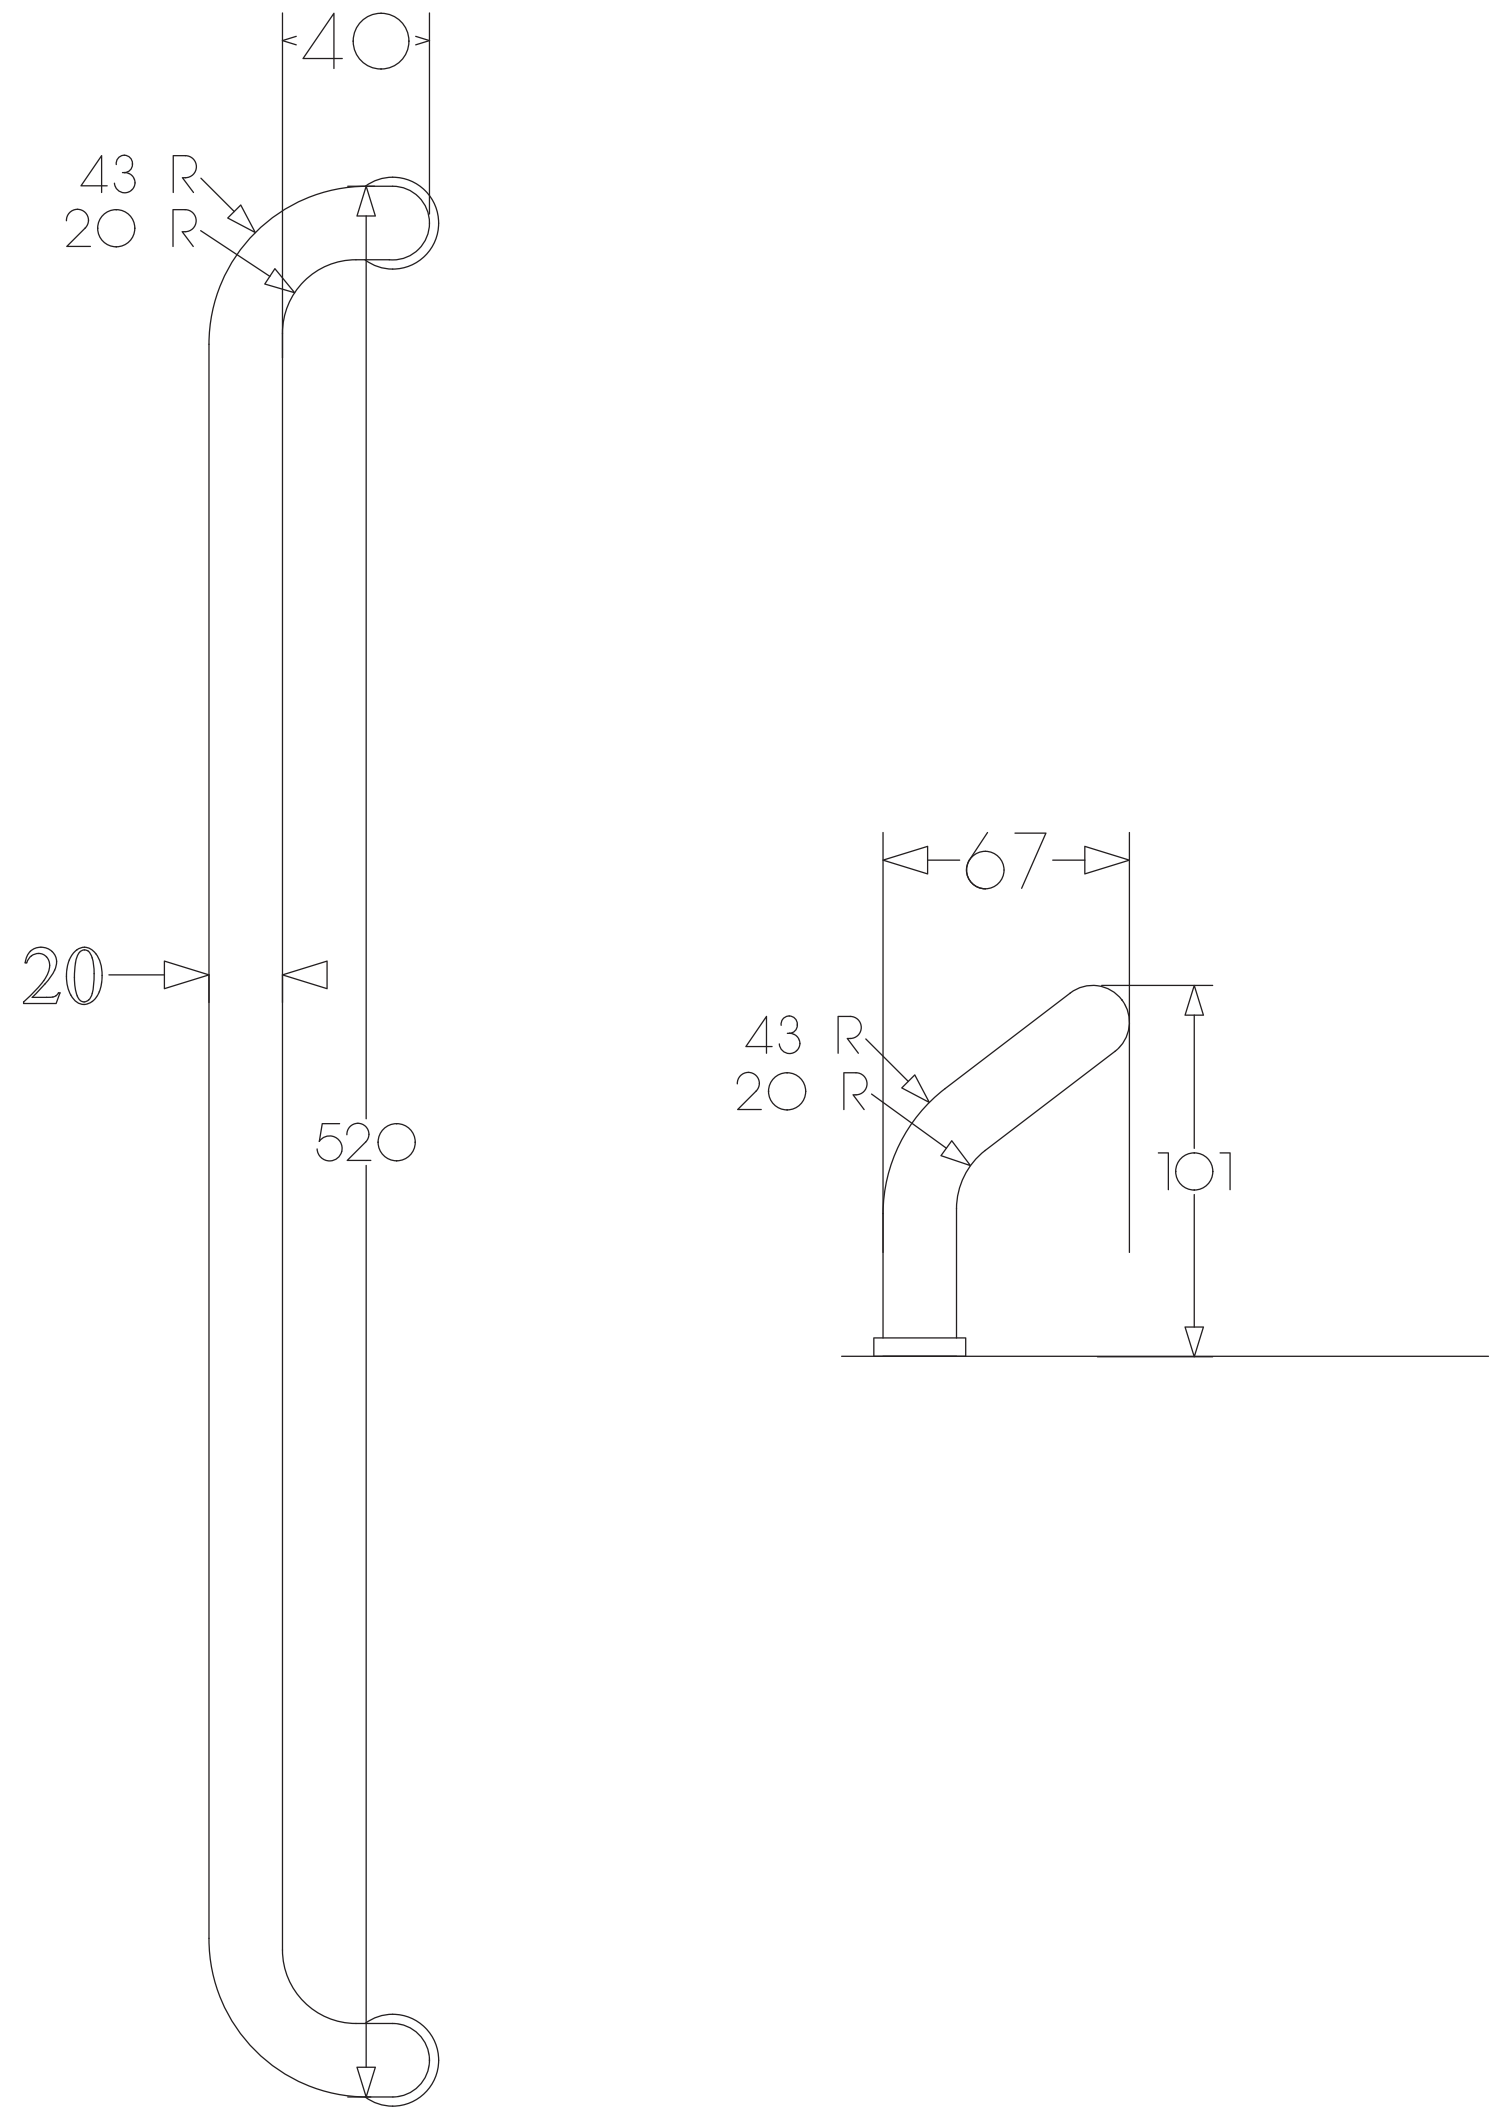

1890-RD 200

BÄNE BESLAG

www.banebeslag.se | info@banebeslag.se
Bäne Beslag, Ålyckevägen 5, 447 95 Vårgårda

© Bäne Beslag AB - Alla rättigheter reserverade