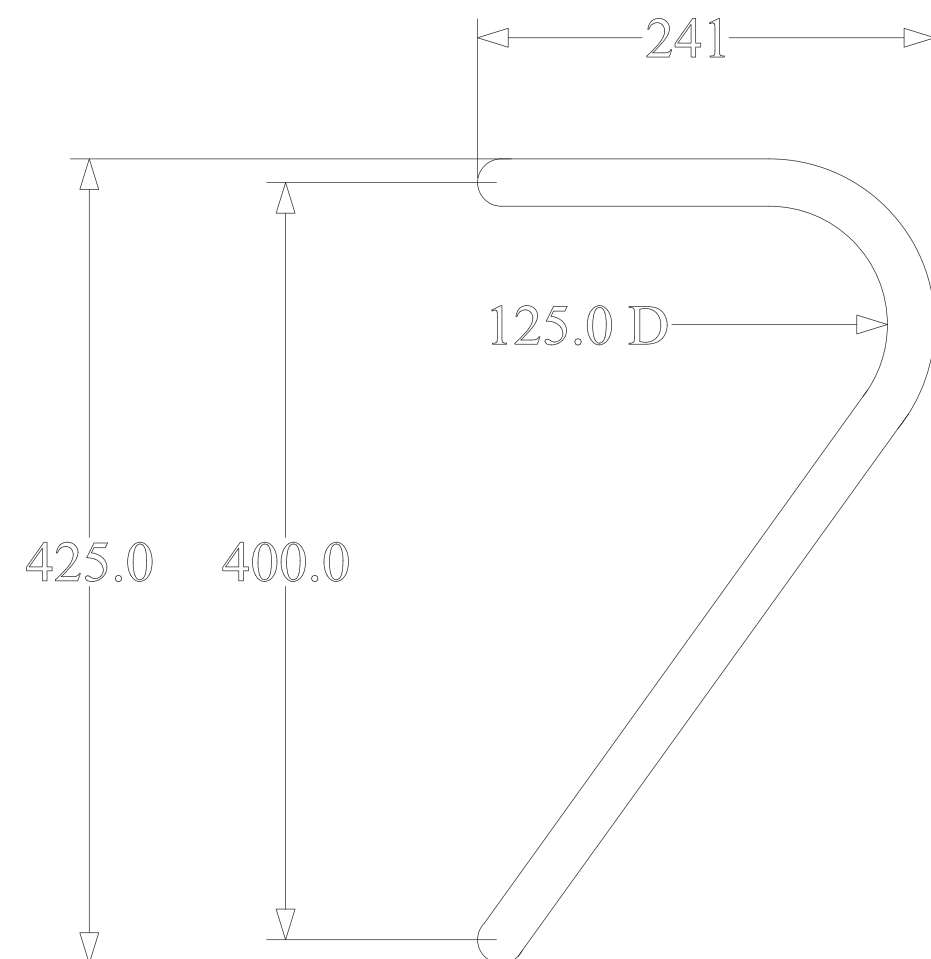

# 1850-RD

---

Olika monteringsalternativ.

UP

Standard

Down

**BÄNE BESLAG**

[www.banebeslag.se](http://www.banebeslag.se) | [info@banebeslag.se](mailto:info@banebeslag.se)  
Bäne Beslag, Ålyckevägen 5, 447 95 Vårgårda