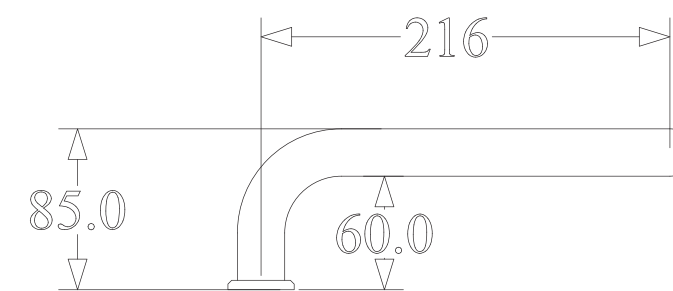

# 1850-RD

---

Olika monteringsalternativ.

UP

Standard

Down

**BÄNE BESLAG**

[www.banebeslag.se](http://www.banebeslag.se) | [info@banebeslag.se](mailto:info@banebeslag.se)  
Bäne Beslag, Ålyckevägen 5, 447 95 Vårgårda