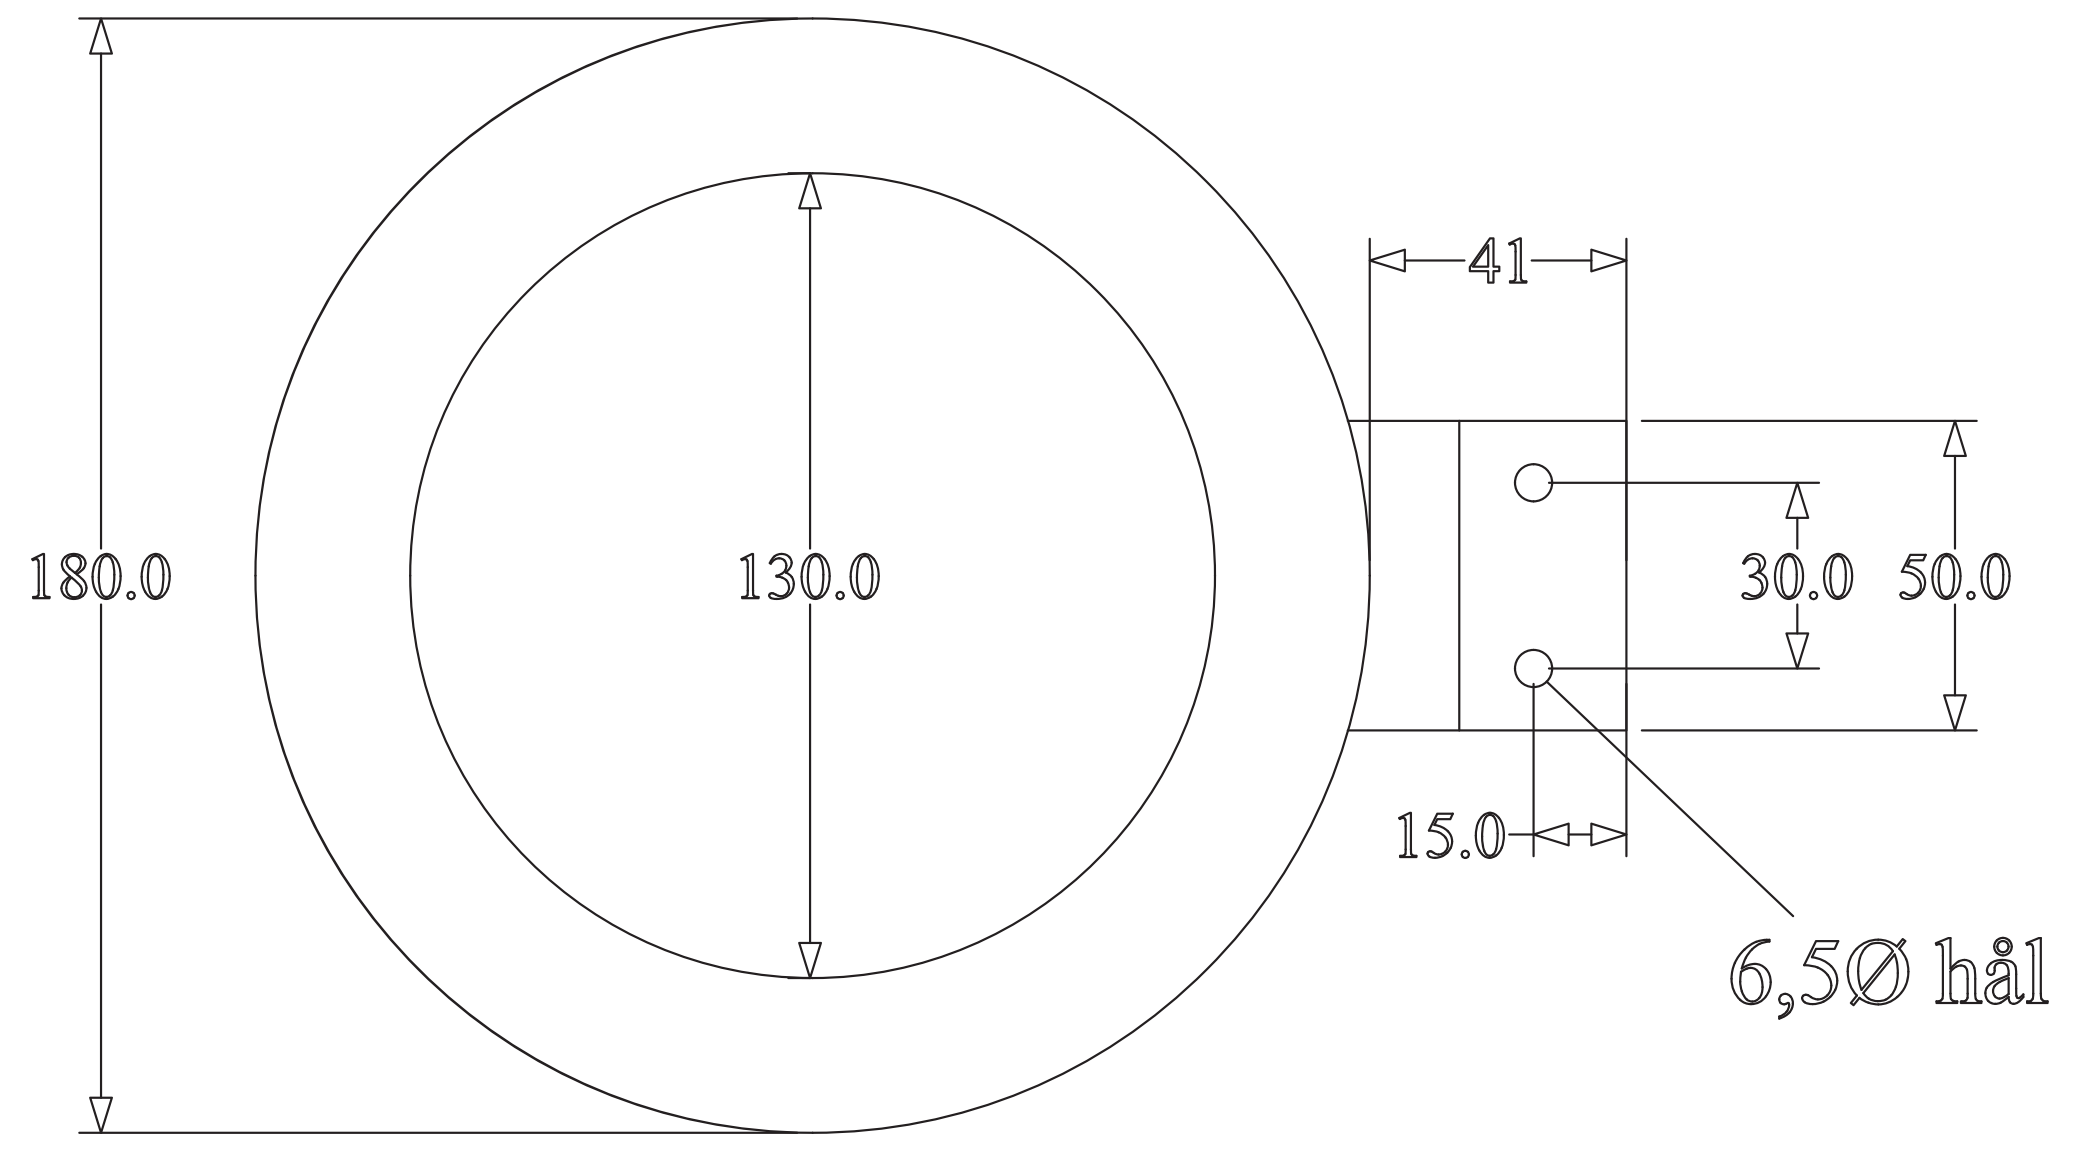

1840

BÄNE BESLAG

www.banebeslag.se | info@banebeslag.se
Bäne Beslag, Ålyckevägen 5, 447 95 Vårgårda

© Bäne Beslag AB - Alla rättigheter reserverade