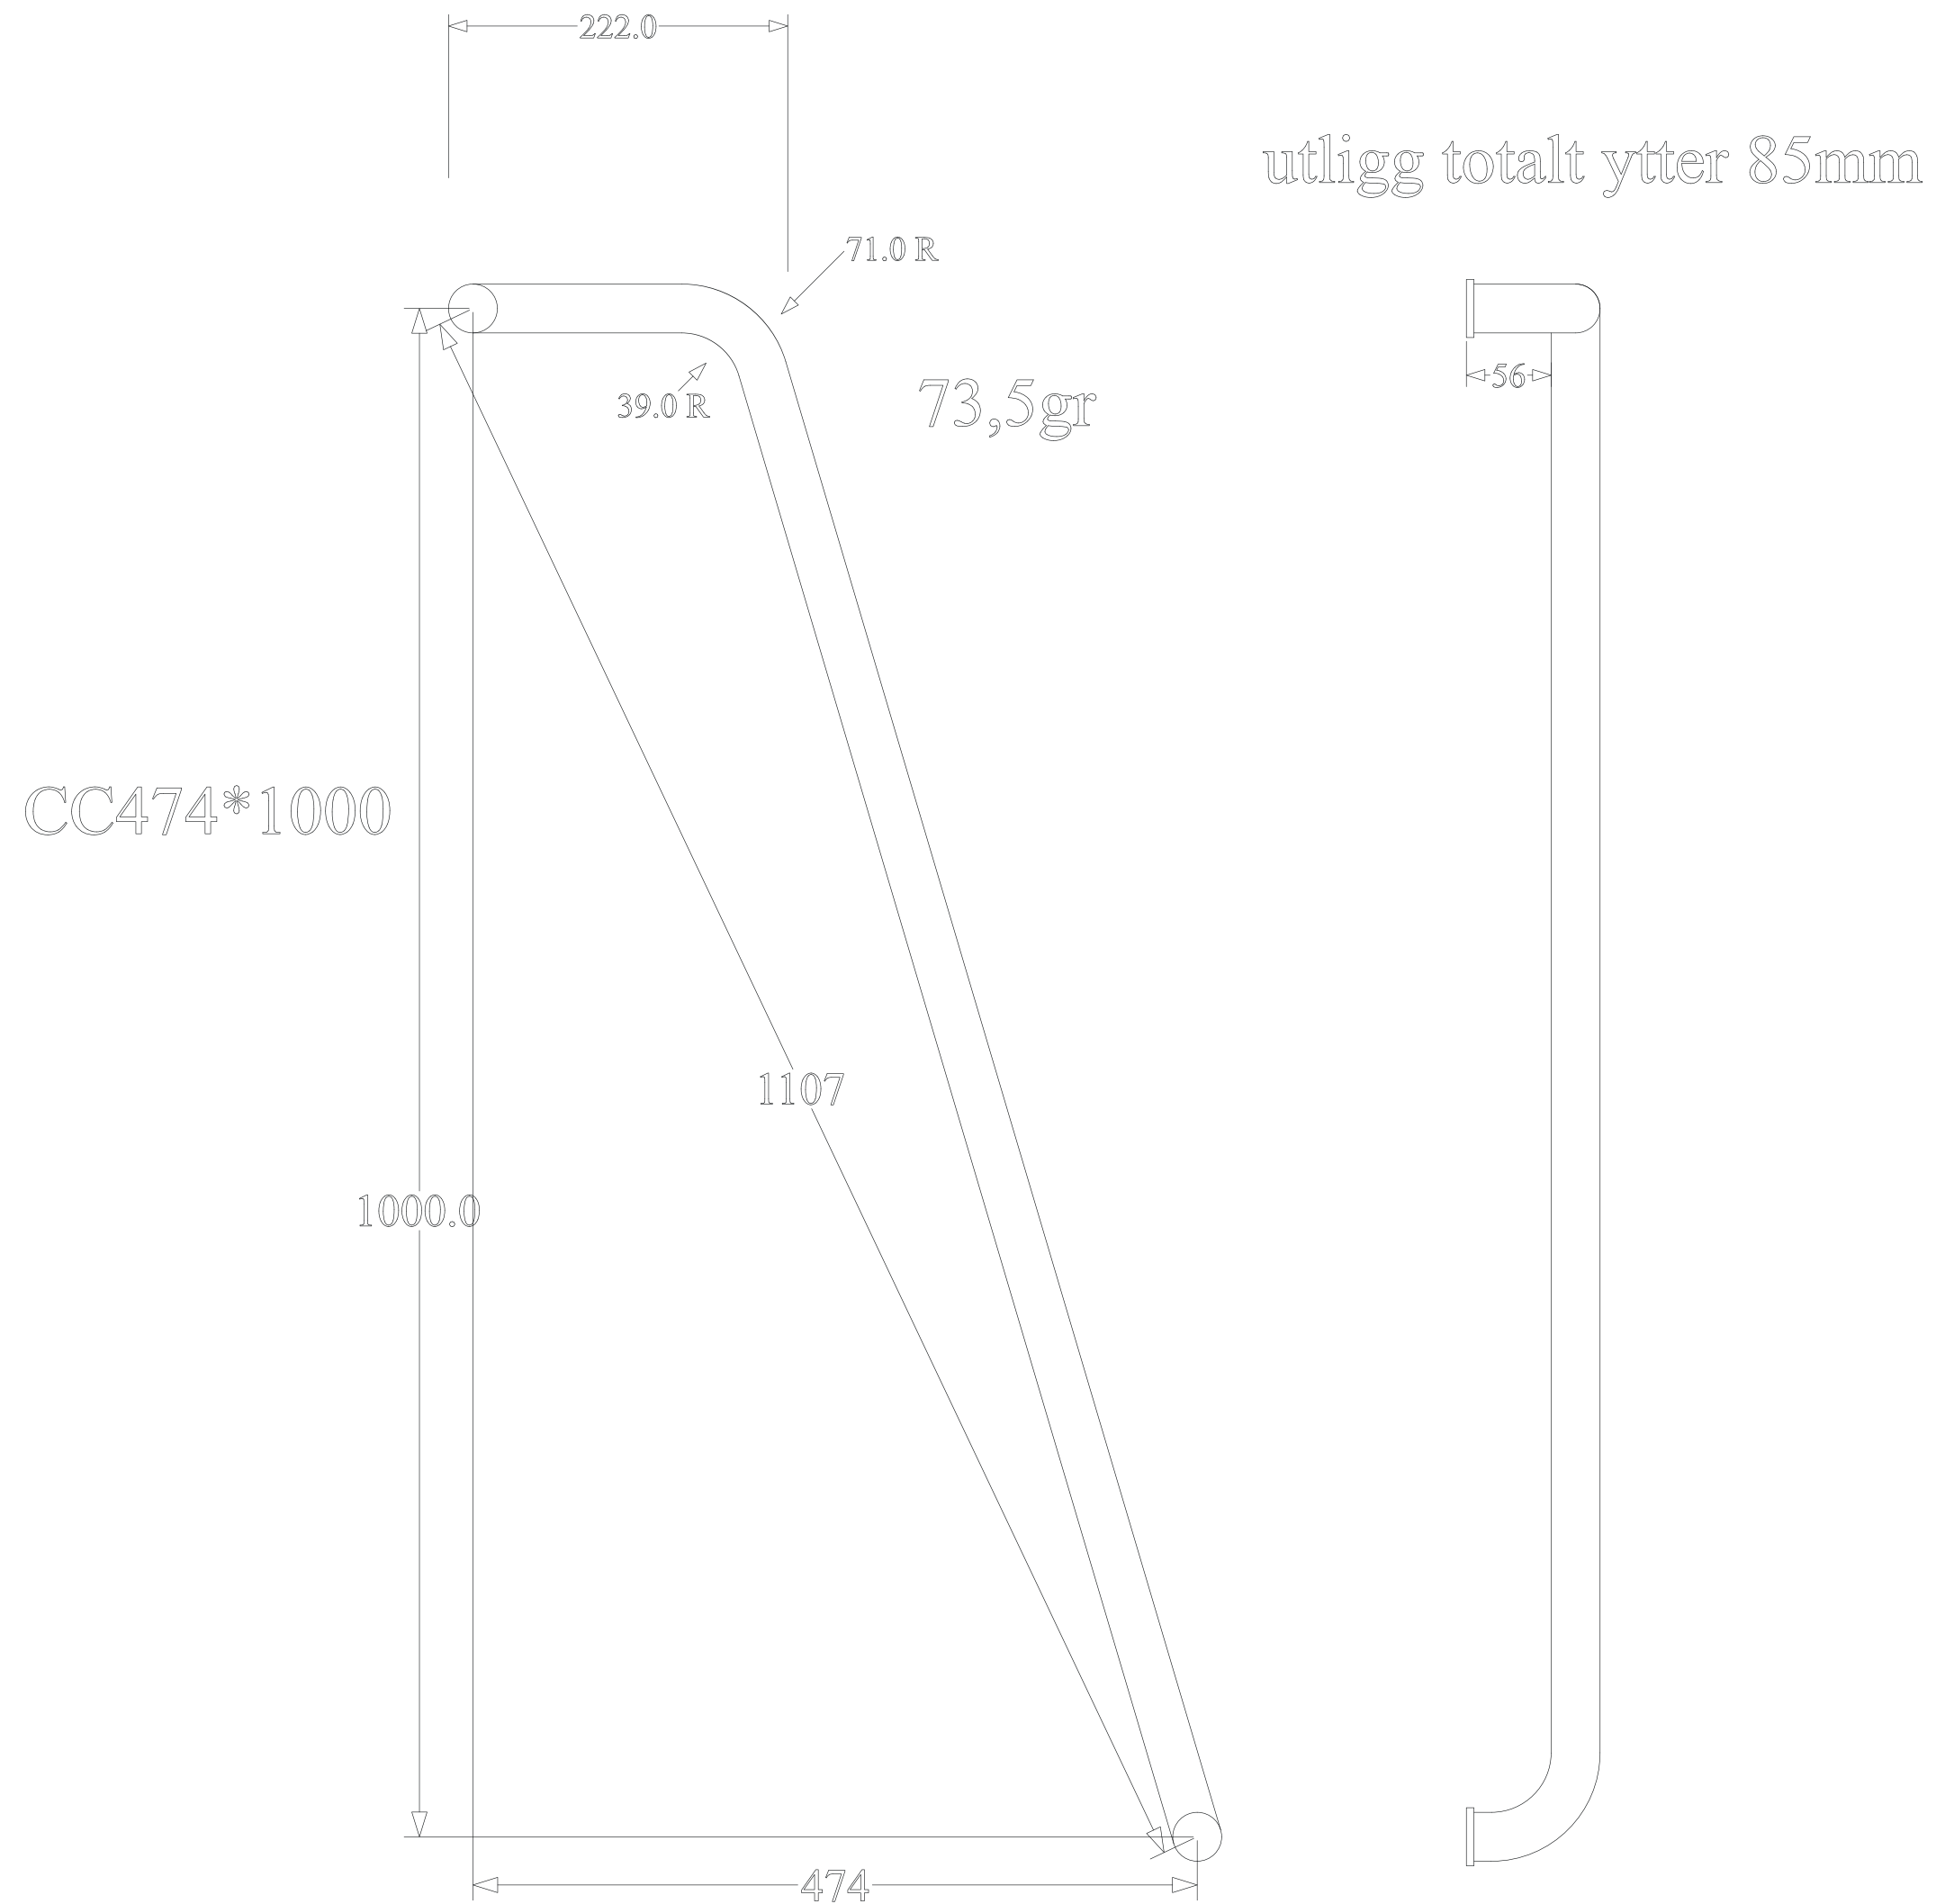

1838-RD standard.

BÄNE BESLAG

www.banebeslag.se | info@banebeslag.se
Bäne Beslag, Ålyckevägen 5, 447 95 Vårgårda

© Bäne Beslag AB - Alla rättigheter reserverade