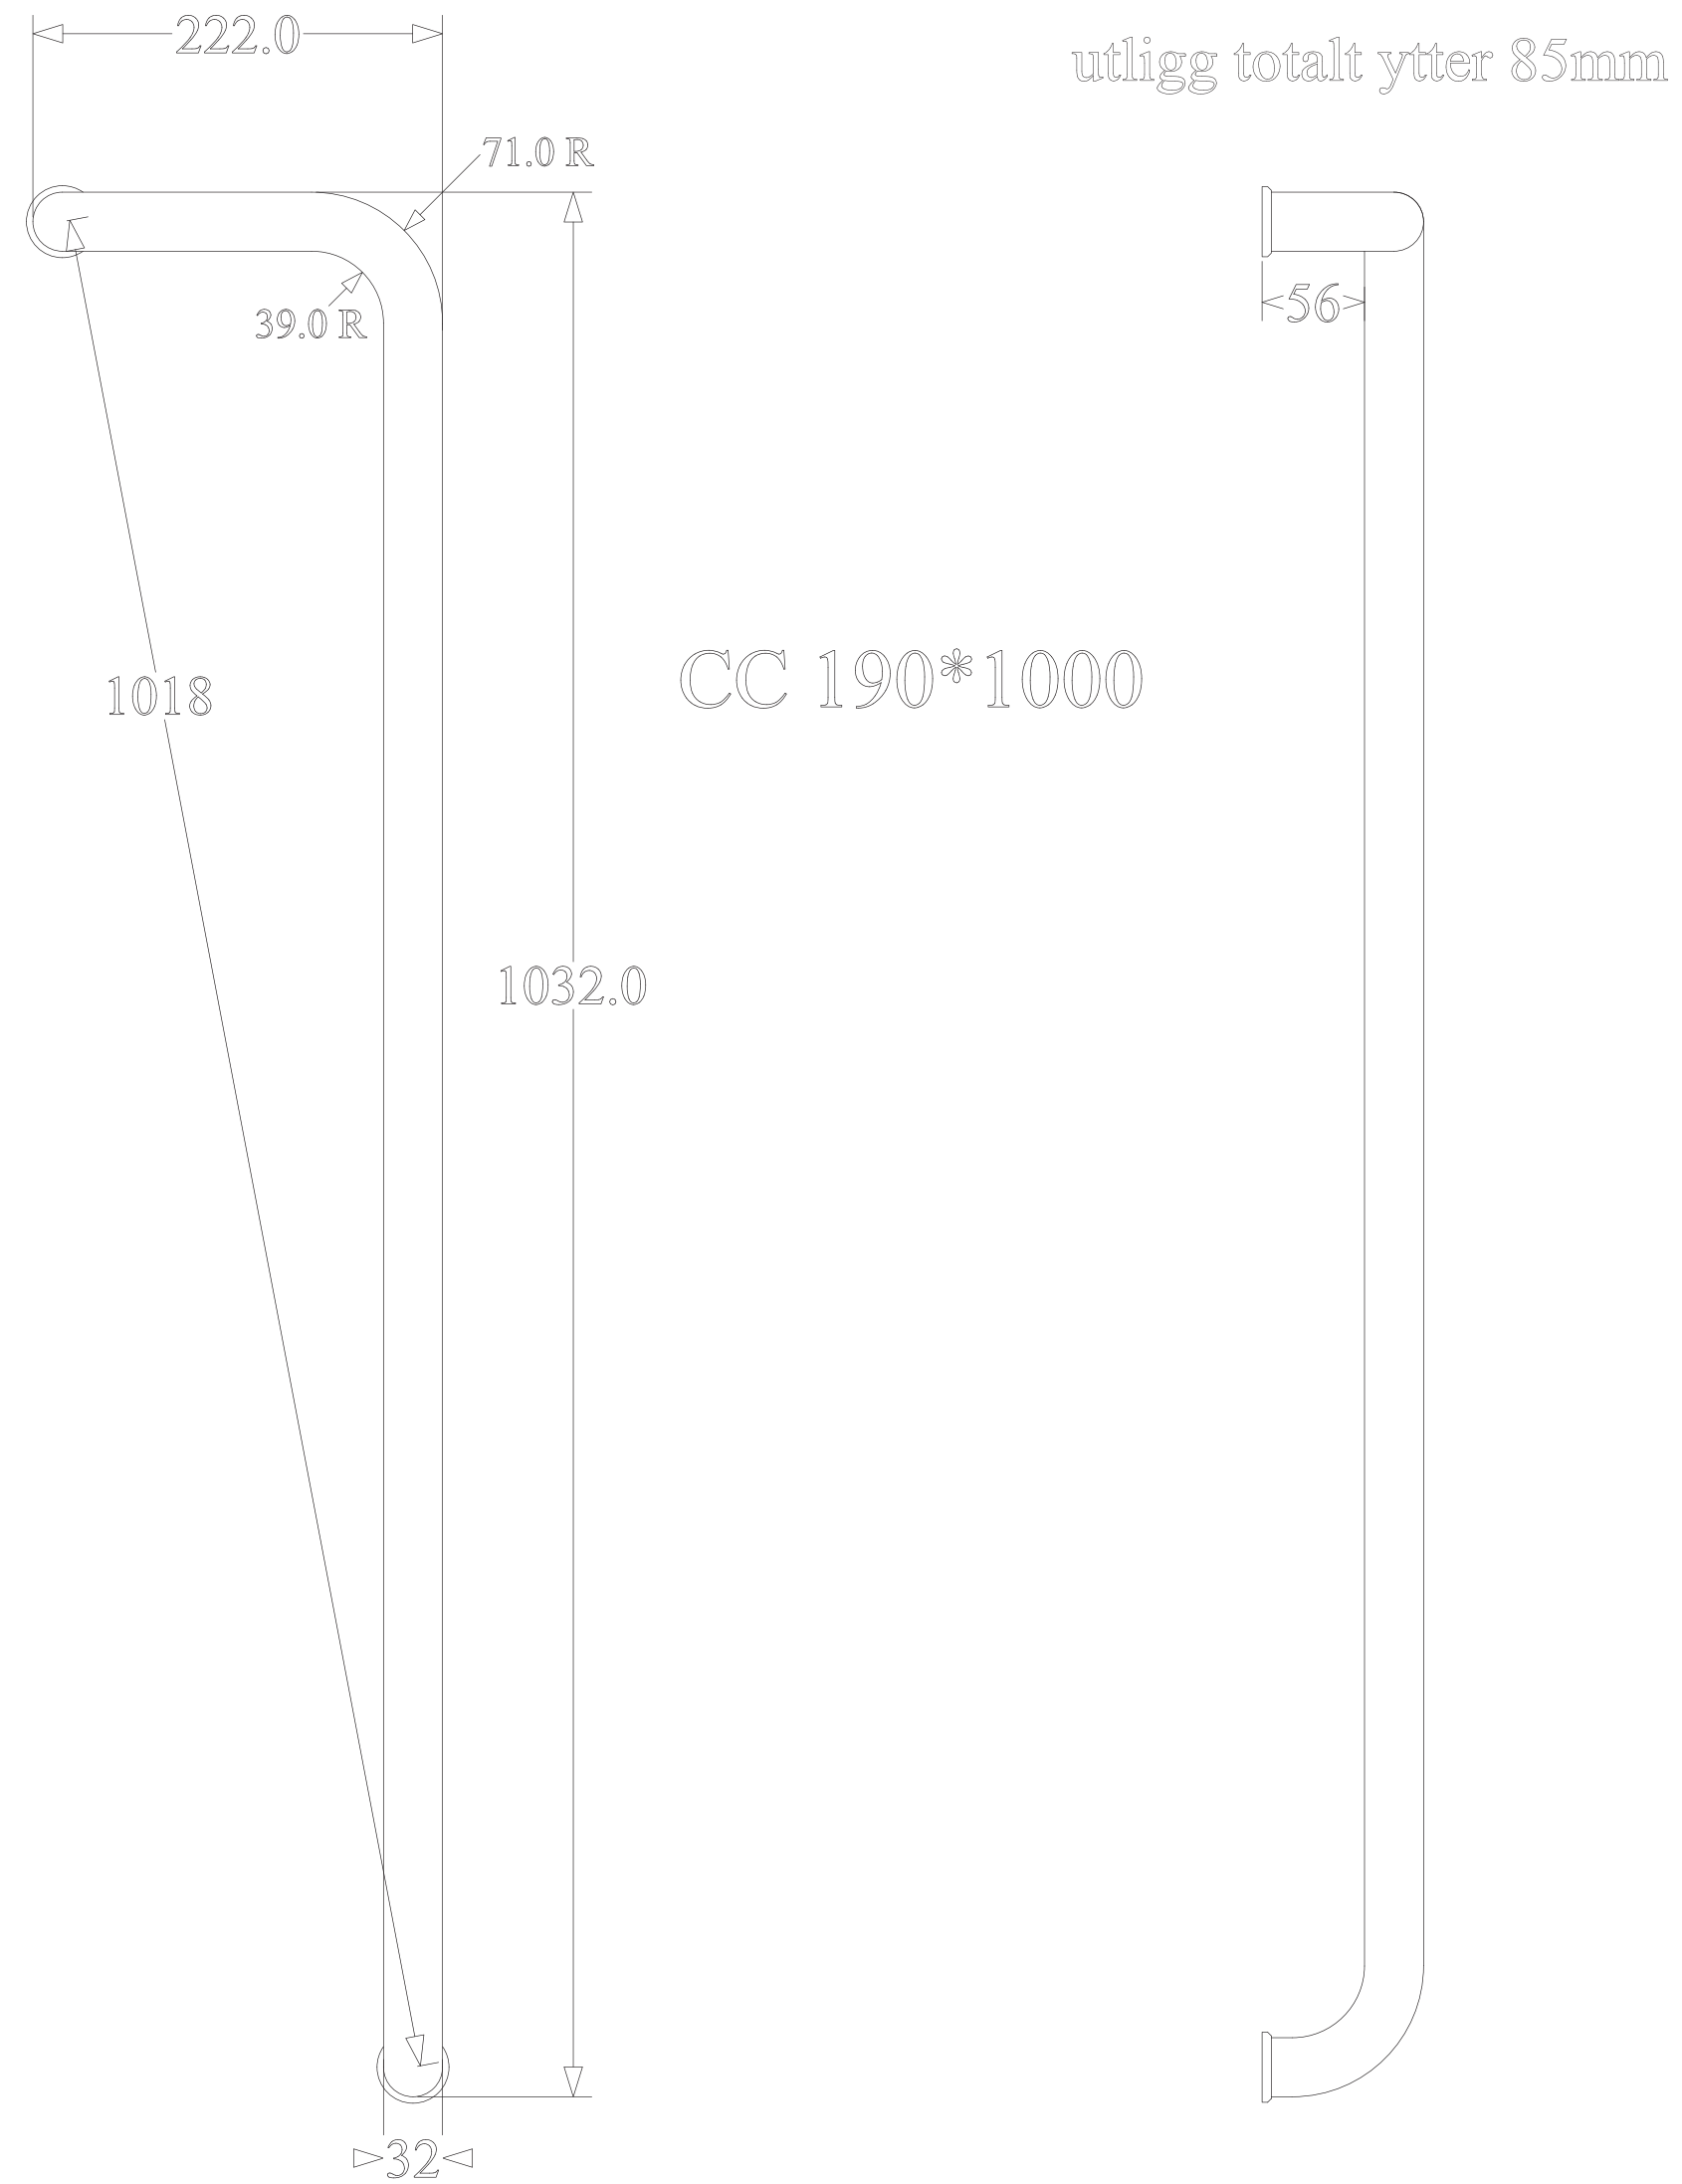

1837-RD standard

BÄNE BESLAG

www.banebeslag.se | info@banebeslag.se
Bäne Beslag, Ålyckevägen 5, 447 95 Vårgårda

© Bäne Beslag AB - Alla rättigheter reserverade