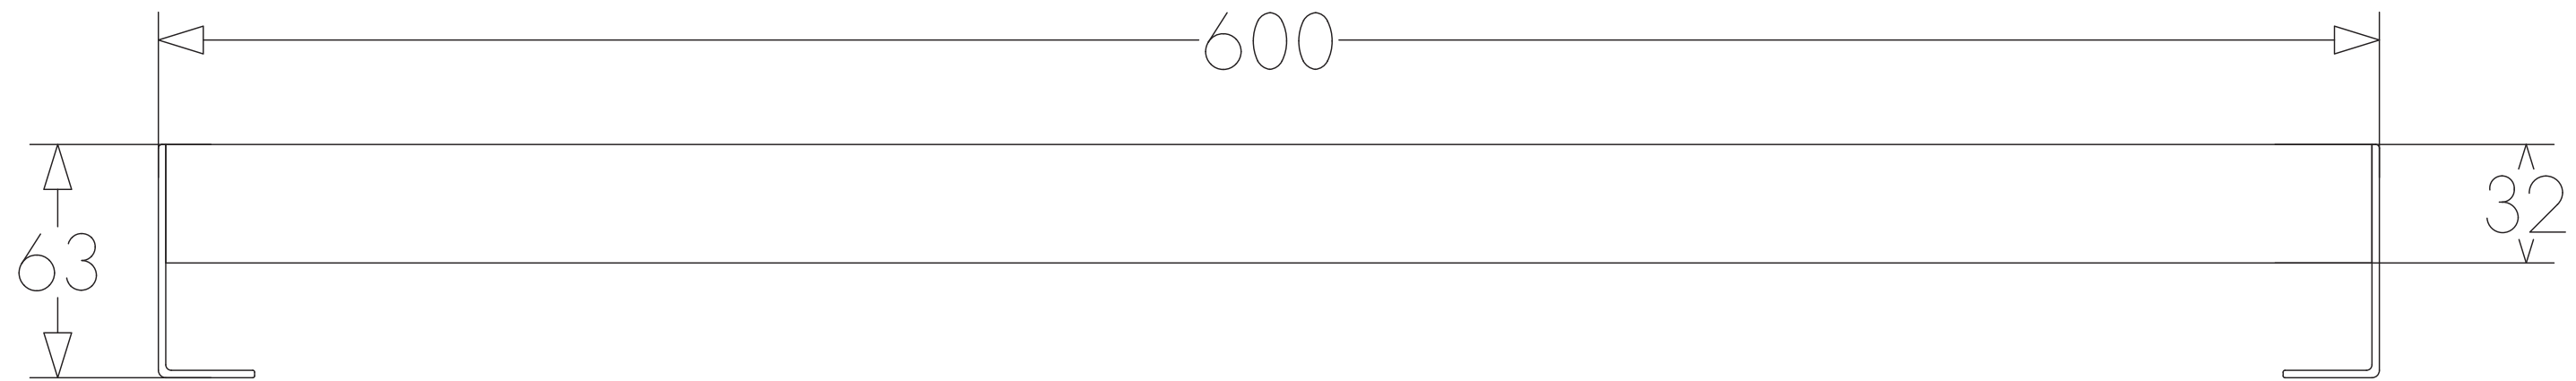

1831-600

- 600: CC 575mm
- 500: CC 475mm
- 400: CC 375mm
- 300: CC 275mm

BÄNE BESLAG

www.banebeslag.se | info@banebeslag.se
Bäne Beslag, Ålyckevägen 5, 447 95 Vårgårda

© Bäne Beslag AB - Alla rättigheter reserverade