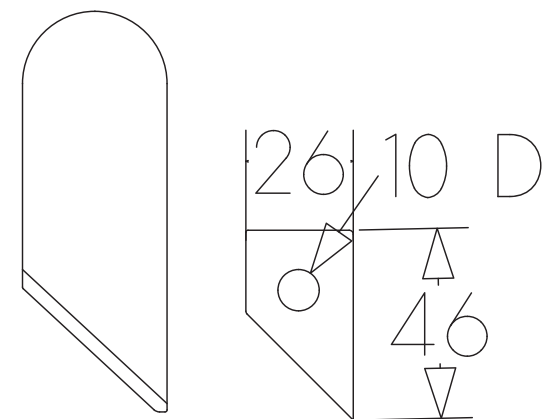

1831-600

- 600: CC 575mm
- 500: CC 475mm
- 400: CC 375mm
- 300: CC 275mm

BÄNE BESLAG

www.banebeslag.se | info@banebeslag.se
Bäne Beslag, Ålyckevägen 5, 447 95 Vårgårda

© Bäne Beslag AB - Alla rättigheter reserverade