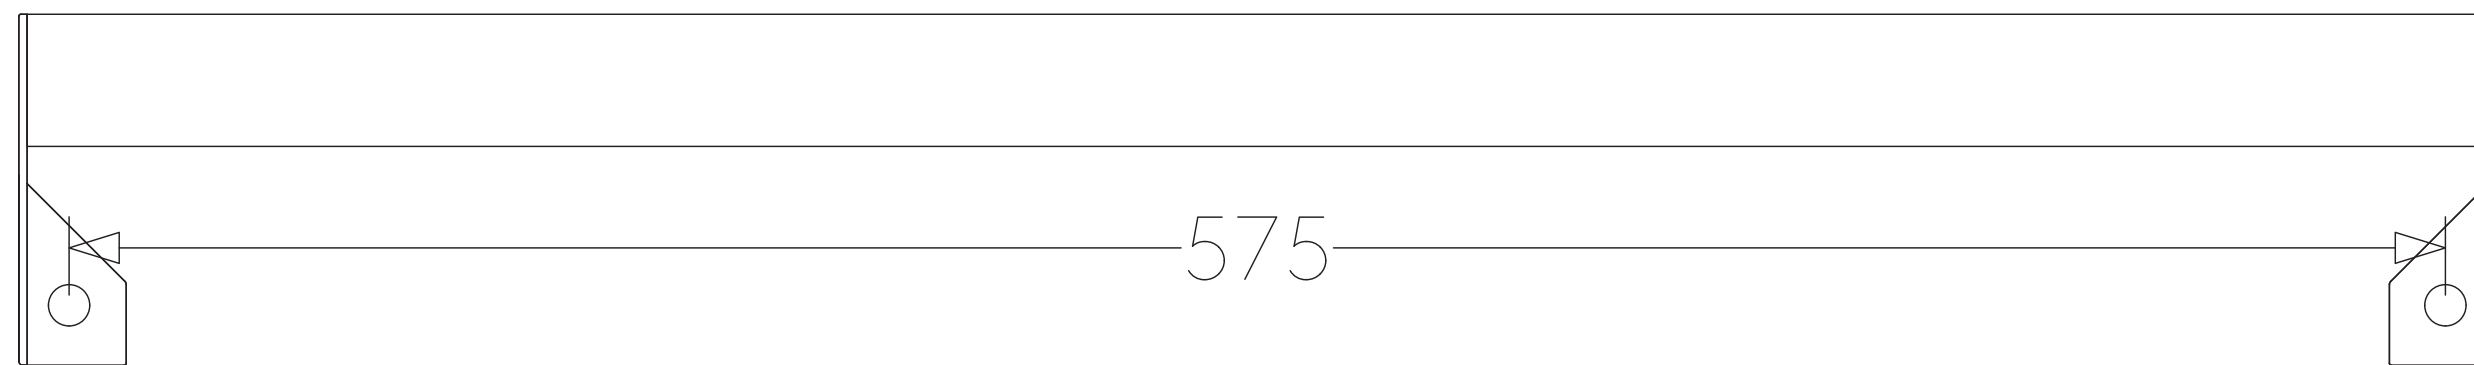

1831-600

- 600: CC 575mm
- 500: CC 475mm
- 400: CC 375mm
- 300: CC 275mm

BÄNE BESLAG

www.banebeslag.se | info@banebeslag.se
Bäne Beslag, Ålyckevägen 5, 447 95 Vårgårda

© Bäne Beslag AB - Alla rättigheter reserverade