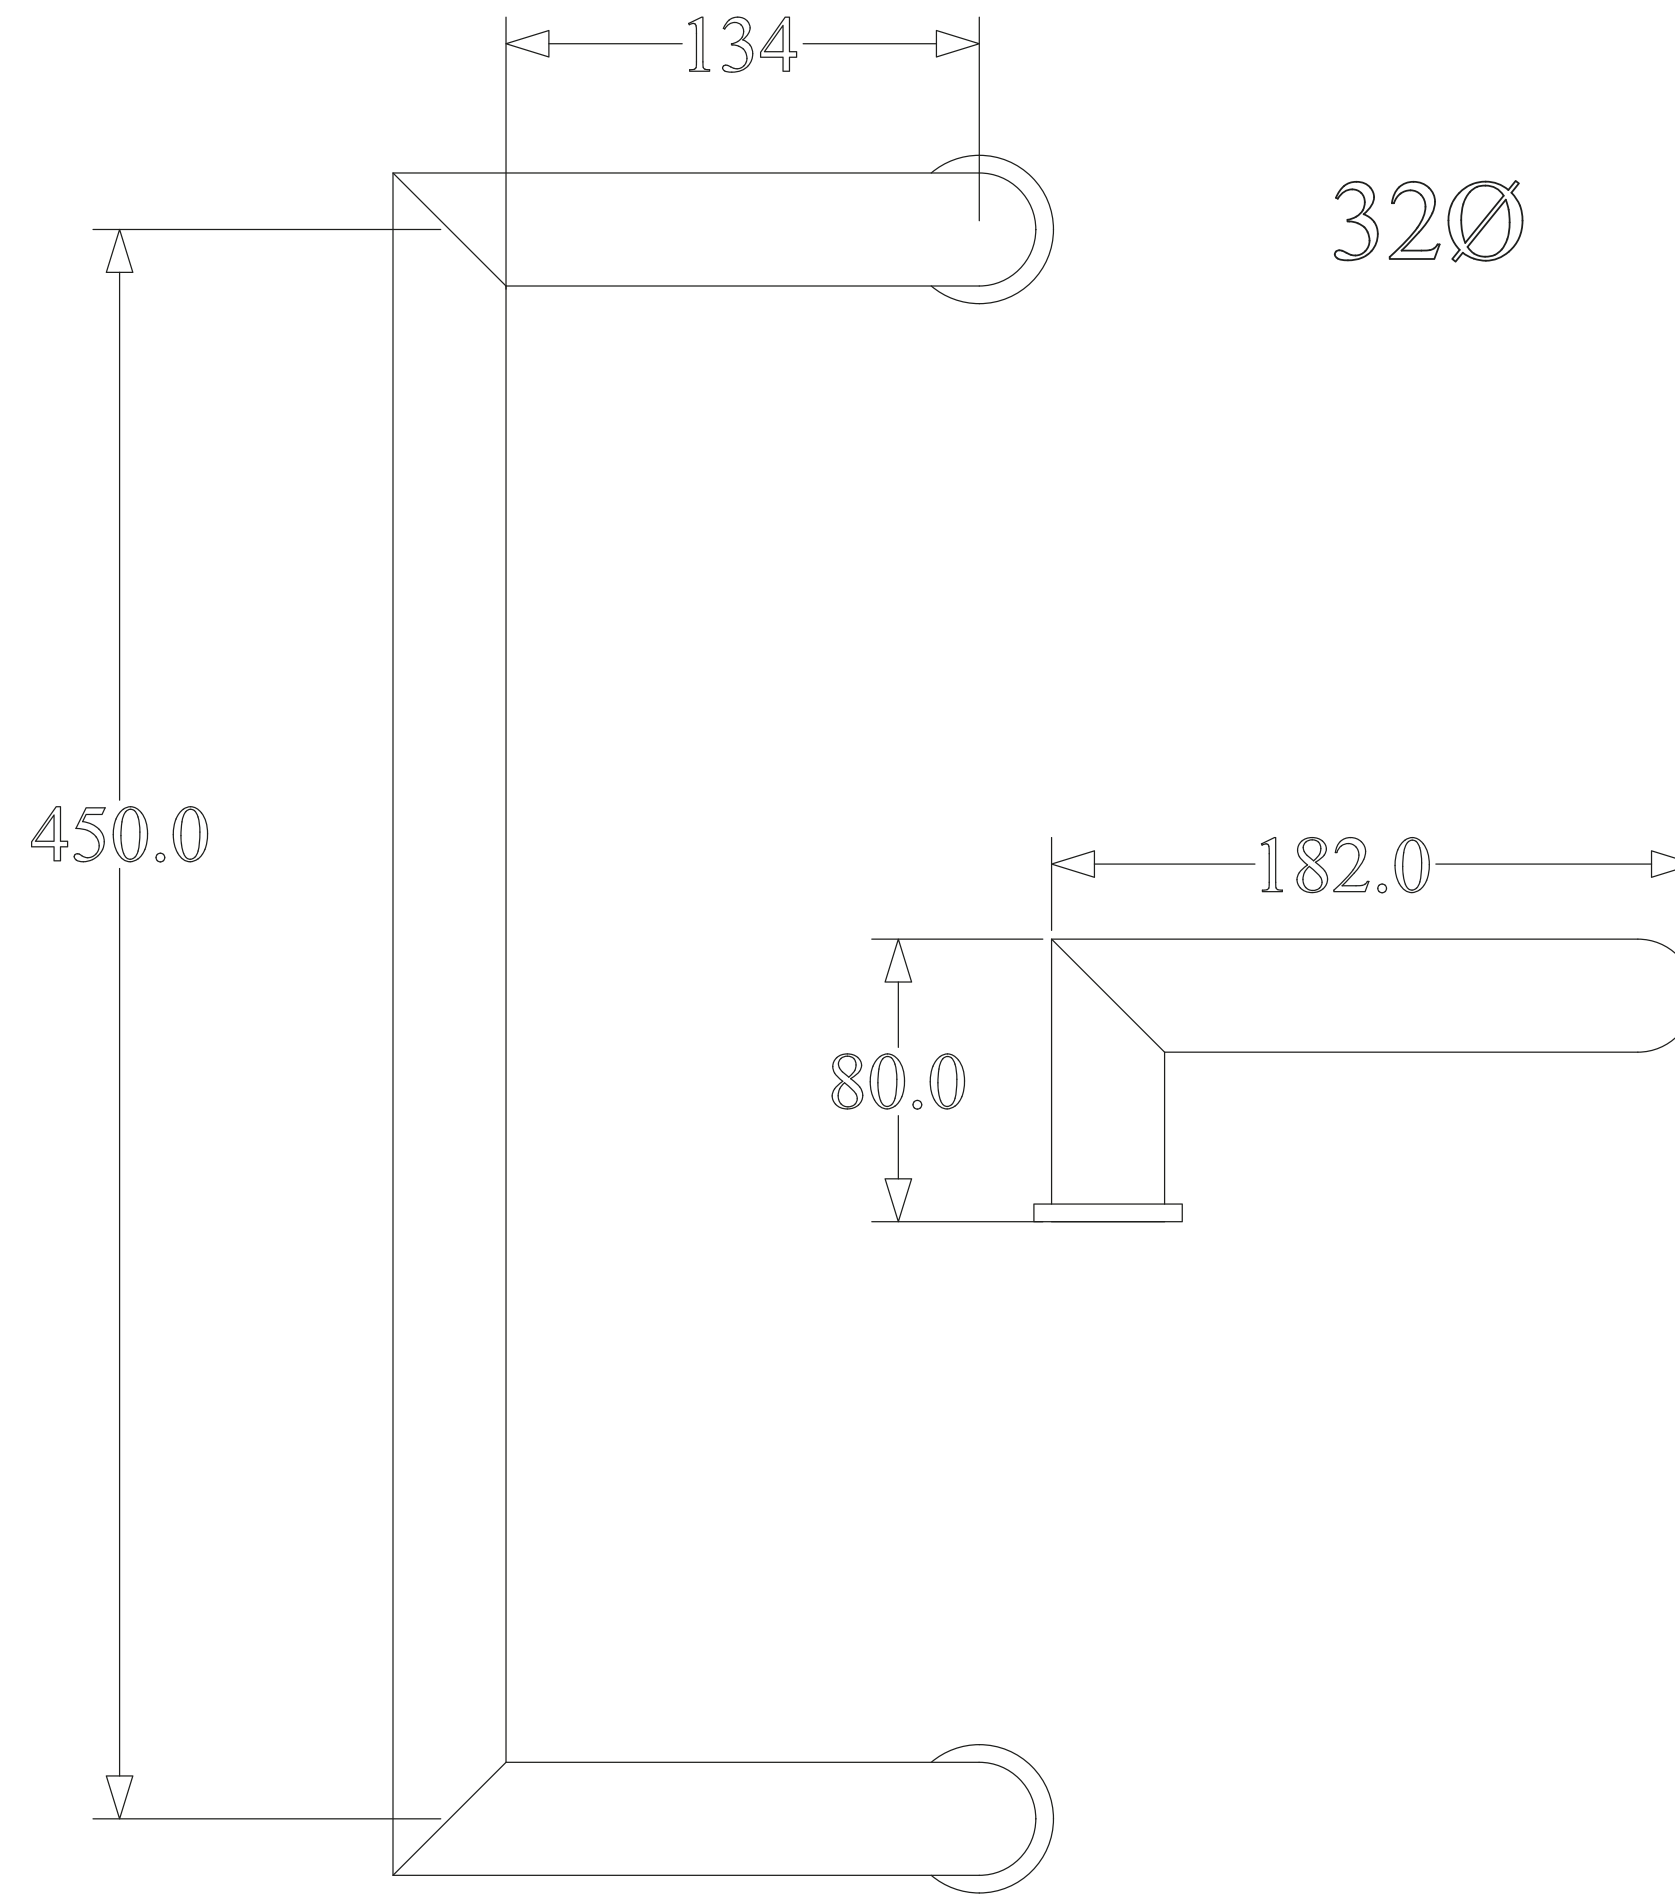

# 1820-RD-450

Finns i flera längder

**BÄNE BESLAG**

www.banebeslag.se | info@banebeslag.se  
Bäne Beslag, Ålyckevägen 5, 447 95 Vårgårda

© Bäne Beslag AB - Alla rättigheter reserverade