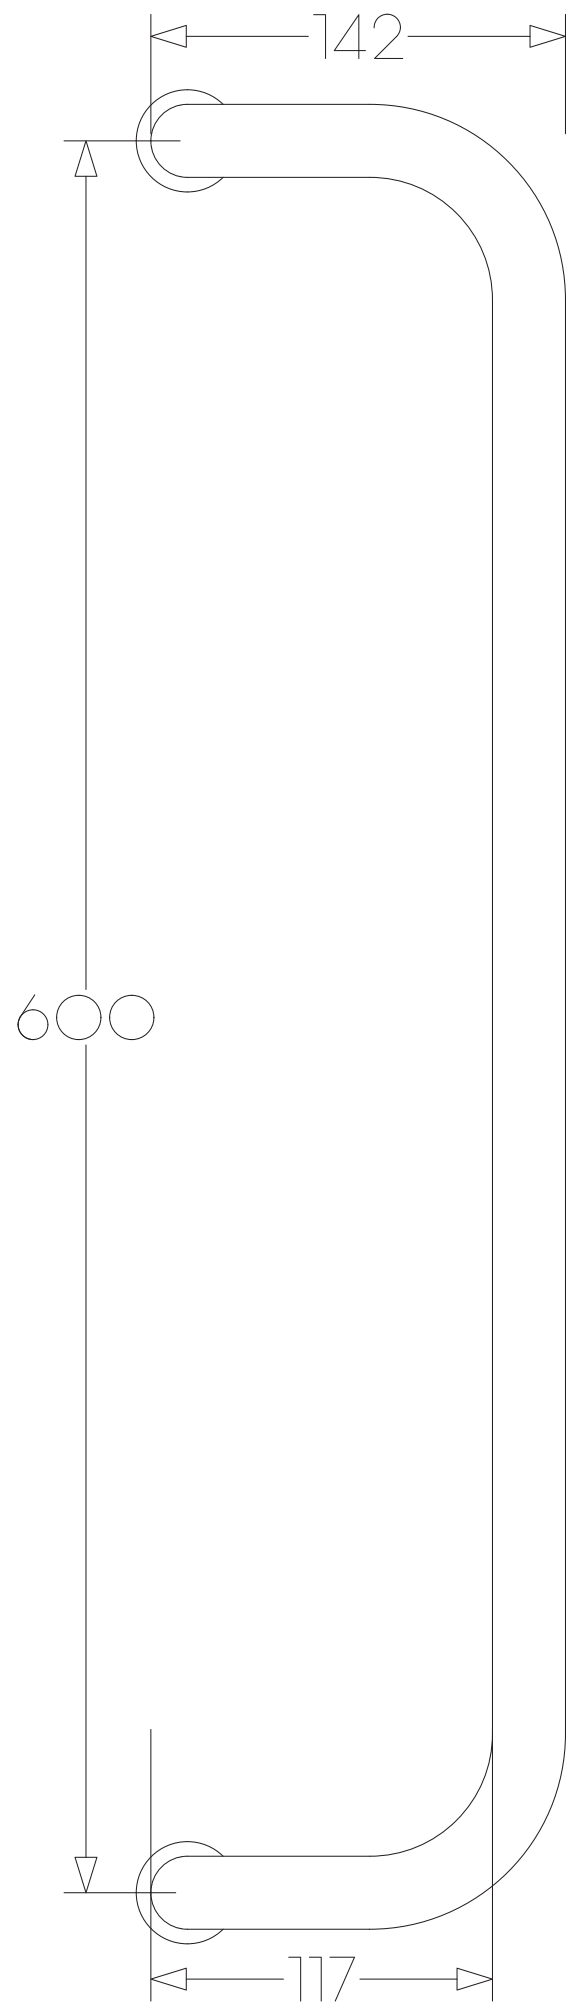

# 1818 std 25Ø

---

**BÄNE BESLAG**

www.banebeslag.se | info@banebeslag.se  
Bäne Beslag, Ålyckevägen 5, 447 95 Vårgårda

© Bäne Beslag AB - Alla rättigheter reserverade