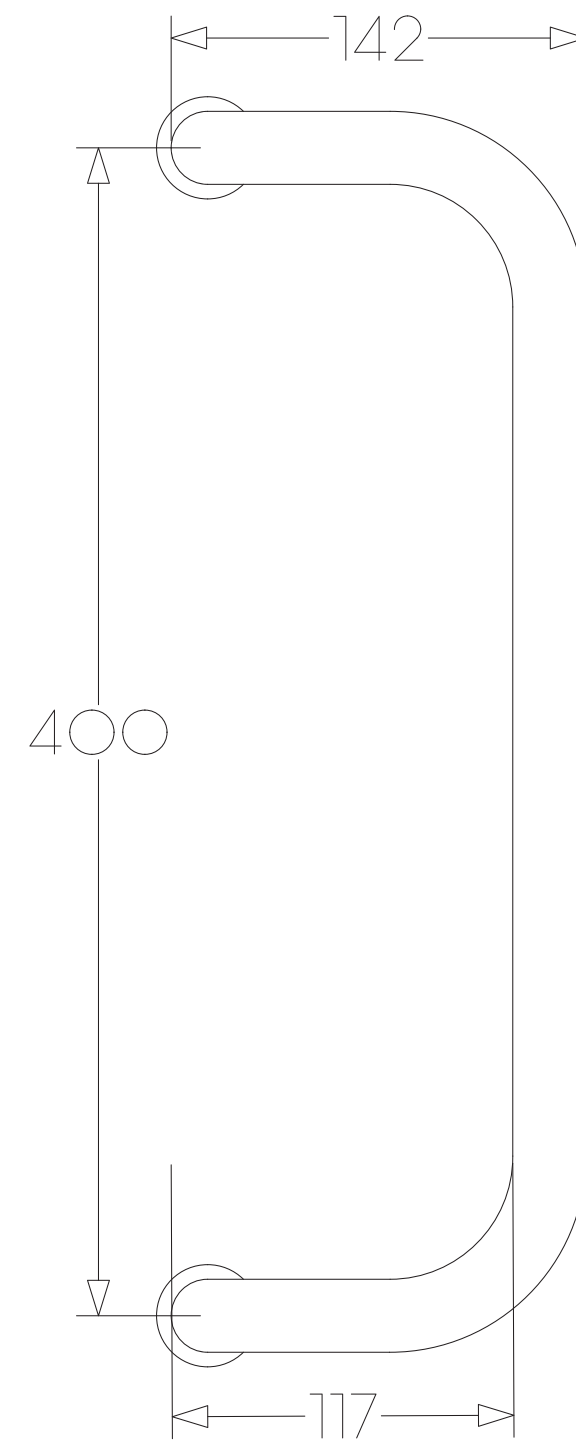

# 1818 std 25Ø

---

**BÄNE BESLAG**

www.banebeslag.se | info@banebeslag.se  
Bäne Beslag, Ålyckevägen 5, 447 95 Vårgårda

© Bäne Beslag AB - Alla rättigheter reserverade