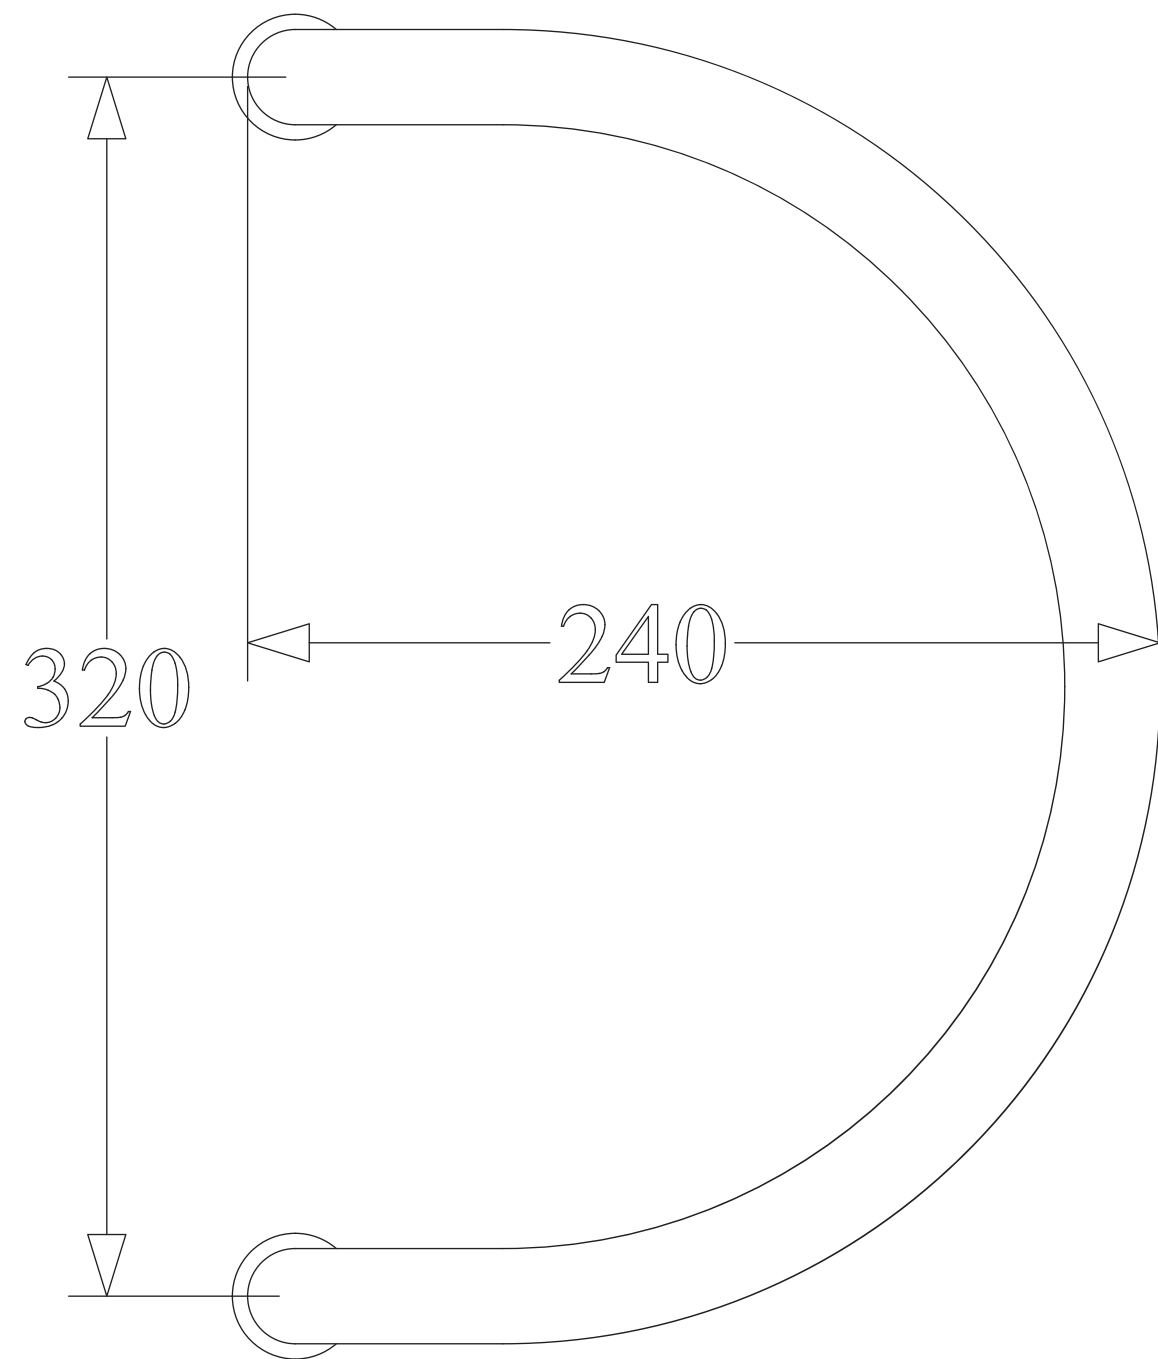

1813-RD

BÄNE BESLAG

www.banebeslag.se | info@banebeslag.se
Bäne Beslag, Ålyckevägen 5, 447 95 Vårgårda

© Bäne Beslag AB - Alla rättigheter reserverade