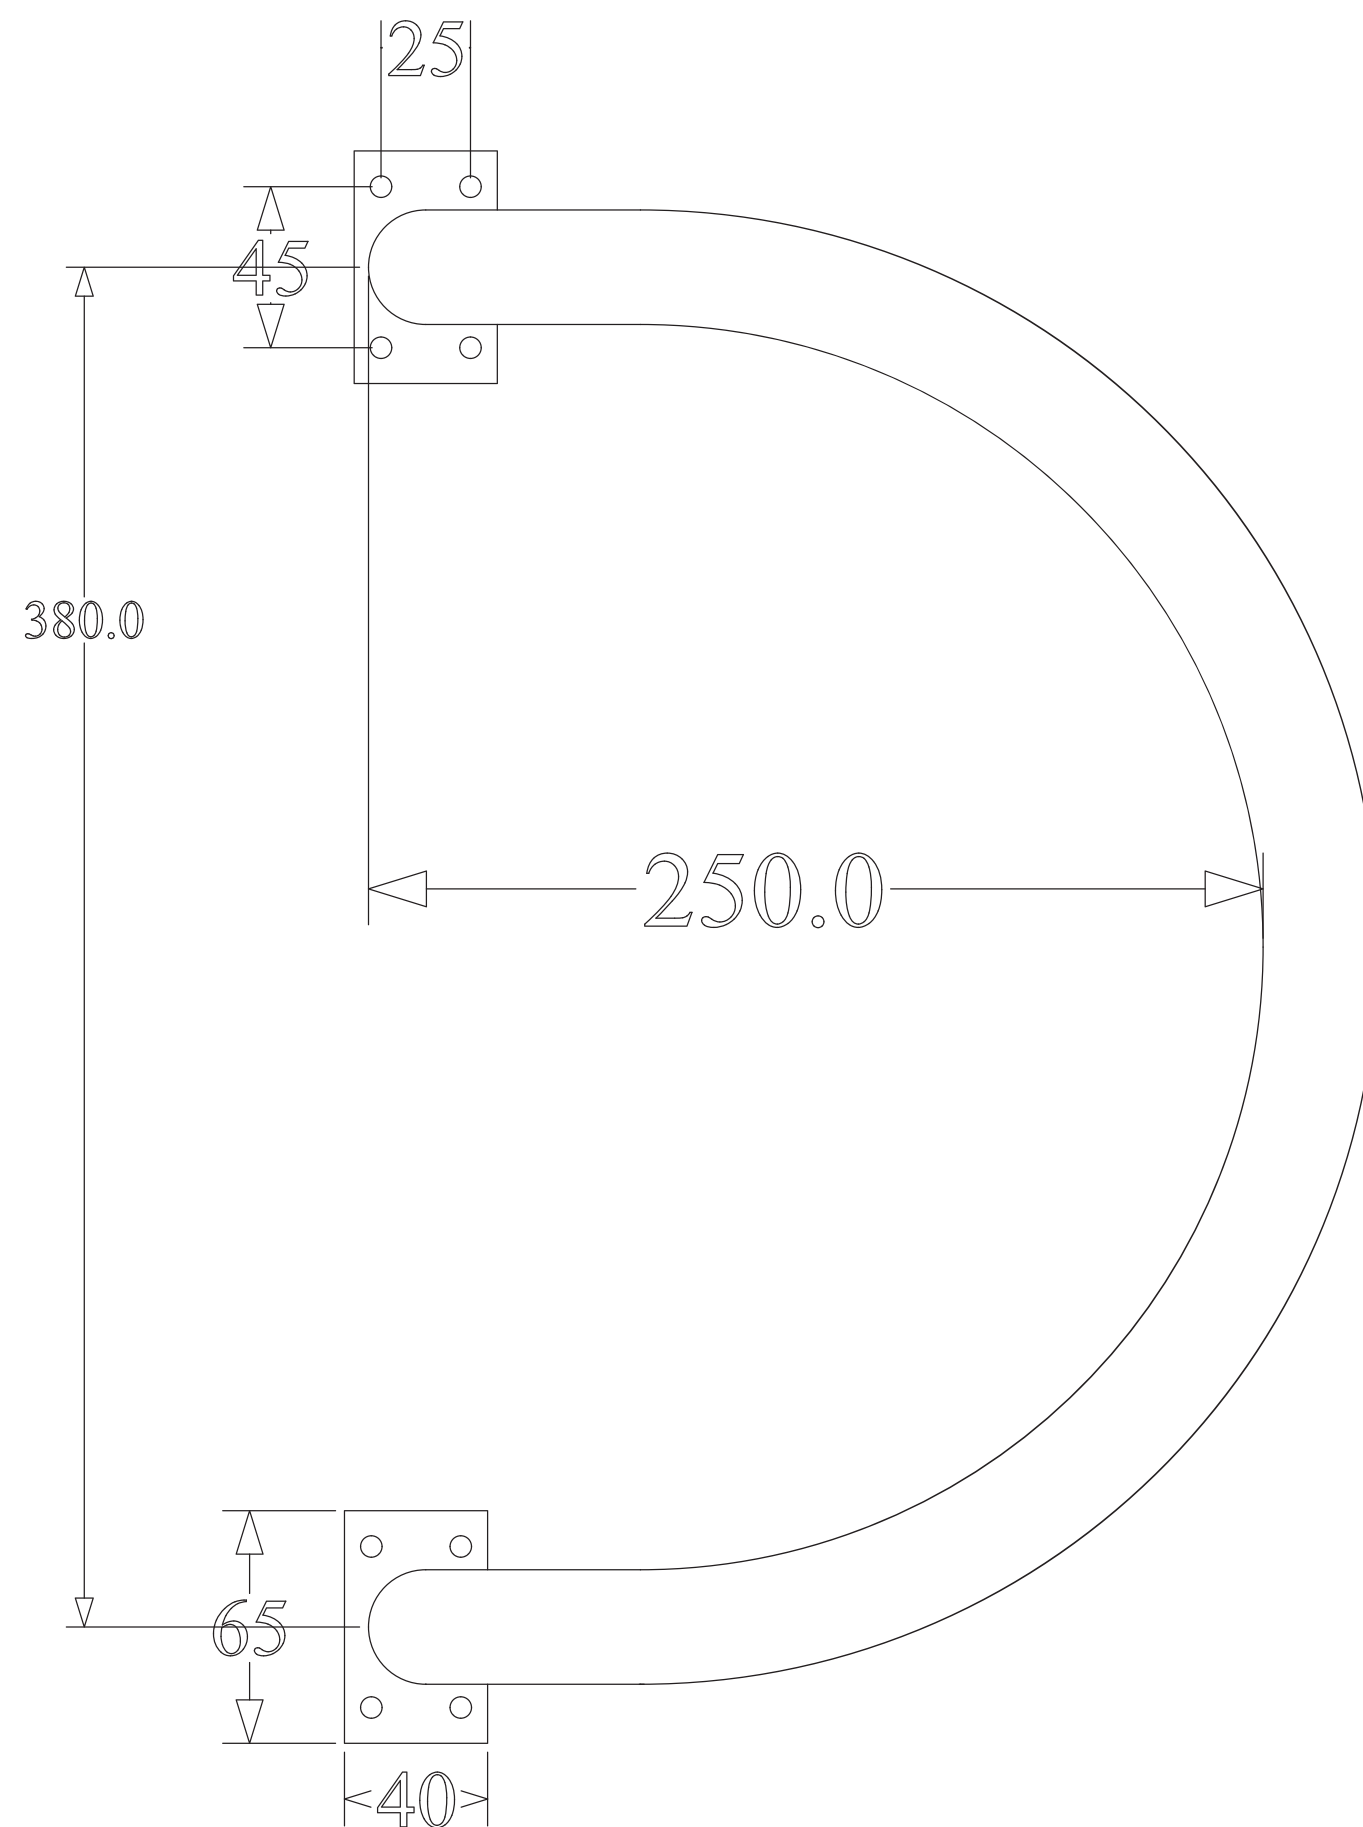

1812-R Bricka

Ovanifrån

Sidovy

BÄNE BESLAG

www.banebeslag.se | info@banebeslag.se
Bäne Beslag, Ålyckevägen 5, 447 95 Vårgårda

© Bäne Beslag AB - Alla rättigheter reserverade