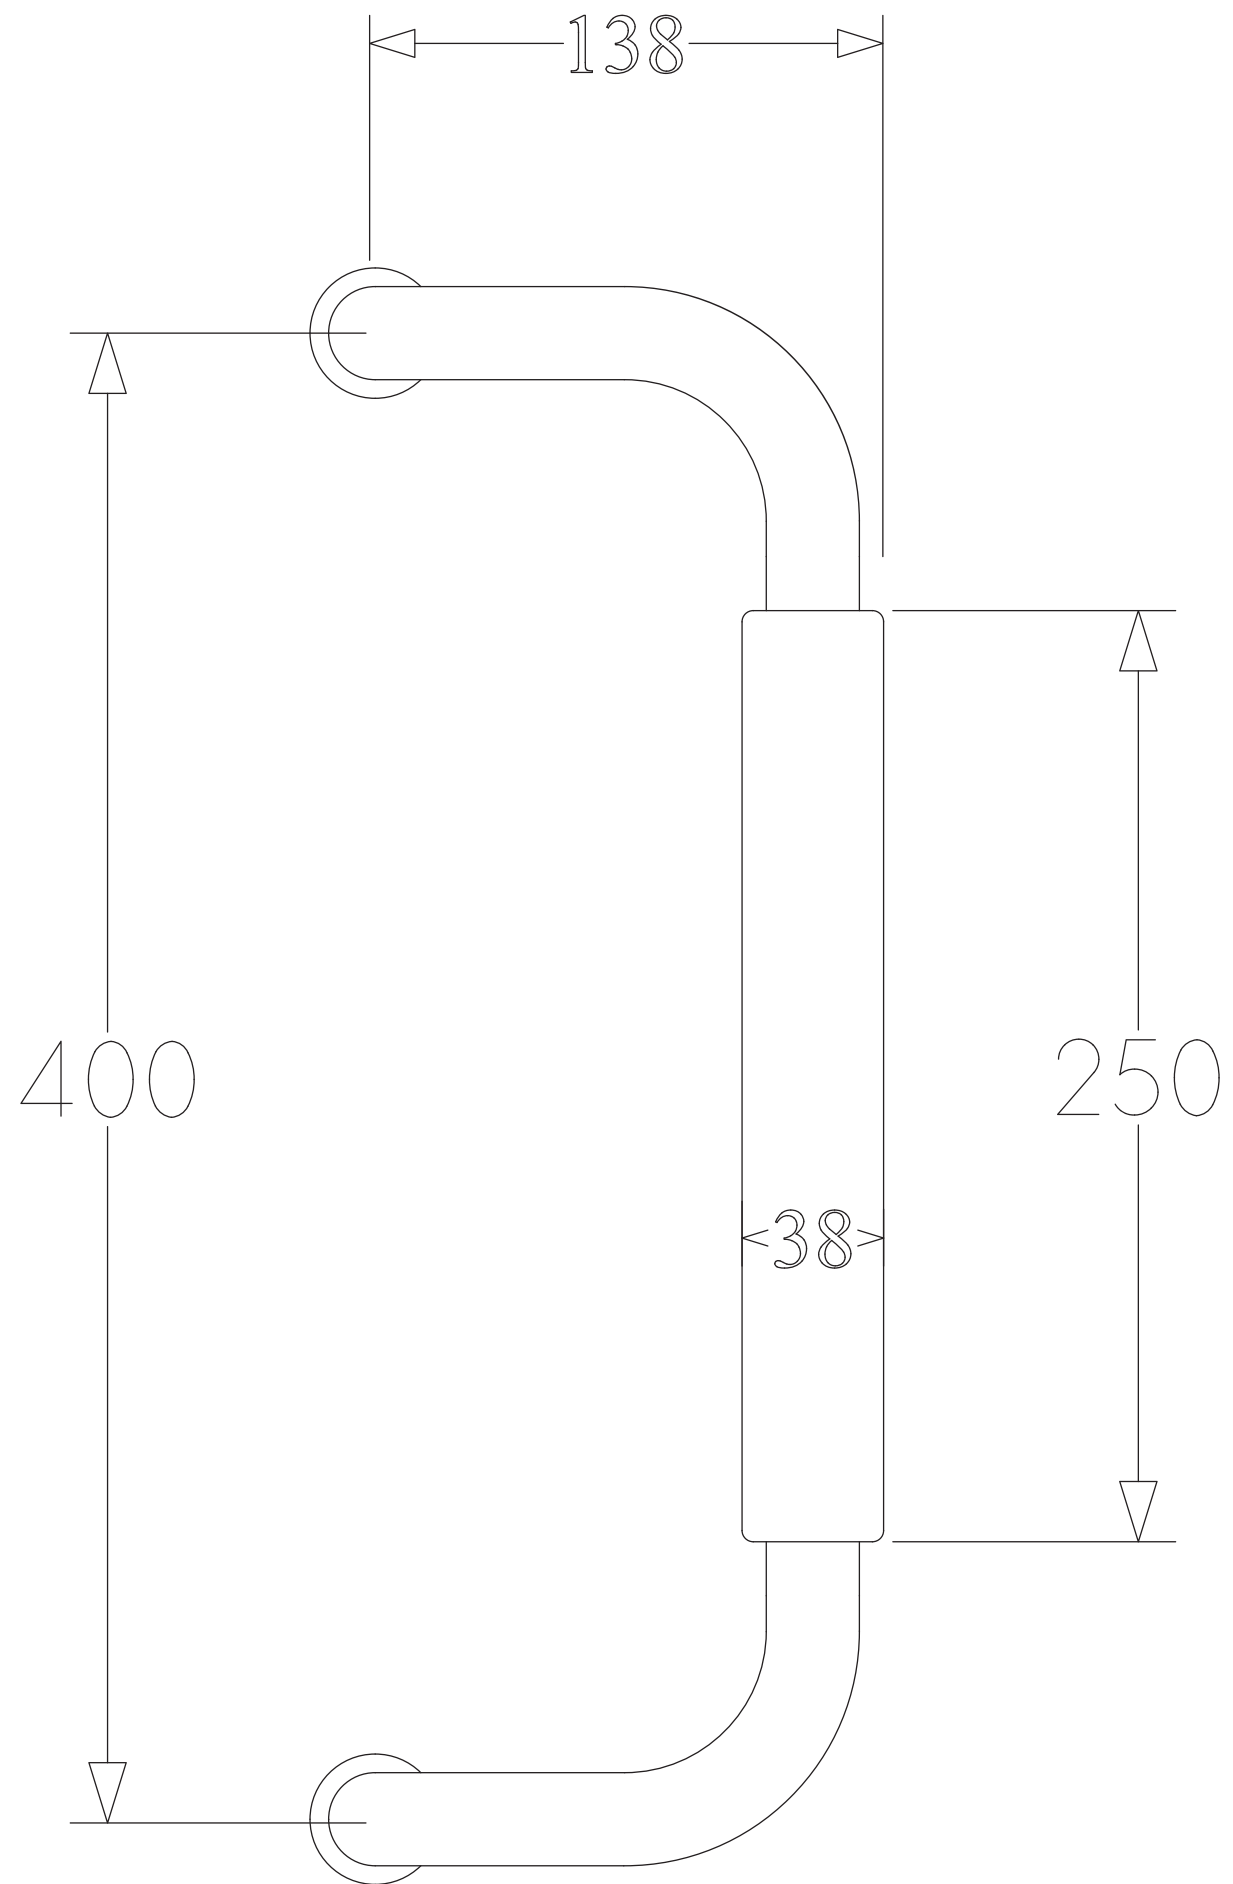

1808-RD-400

BÄNE BESLAG

www.banebeslag.se | info@banebeslag.se
Bäne Beslag, Ålyckevägen 5, 447 95 Vårgårda

© Bäne Beslag AB - Alla rättigheter reserverade