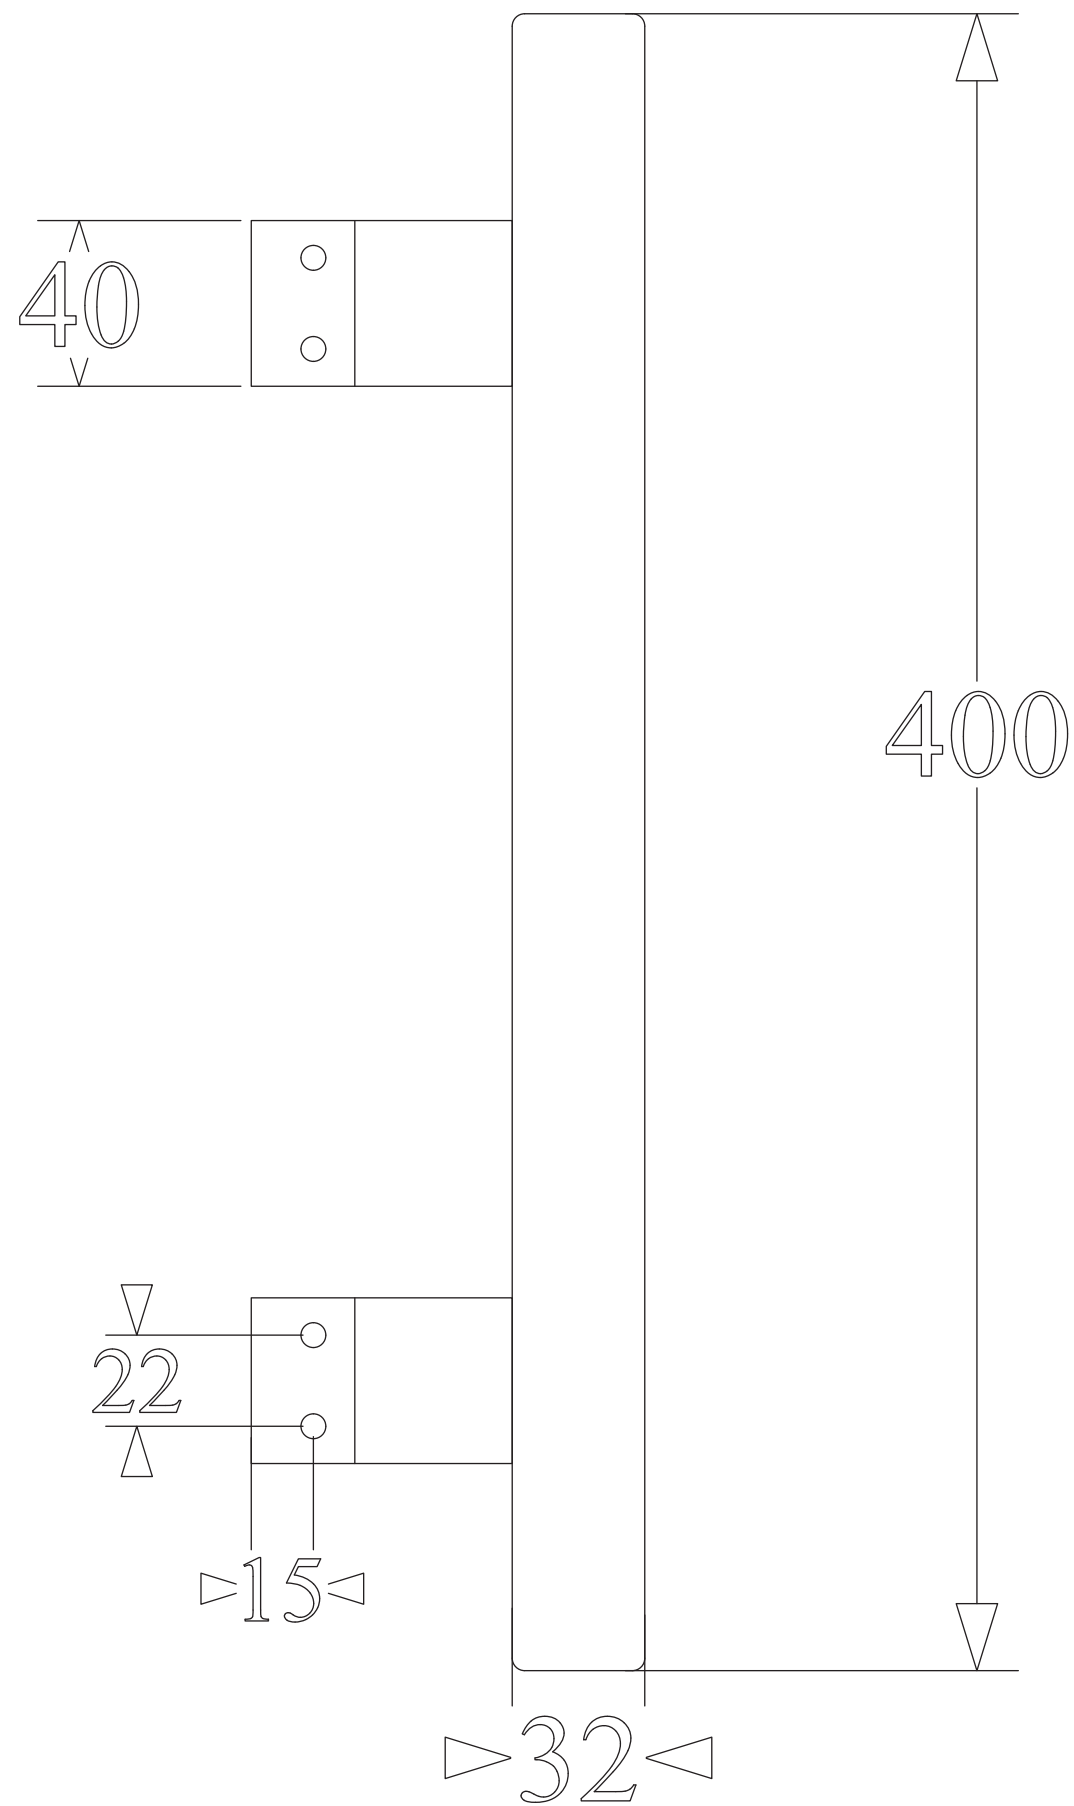

1807-R-400

32Ø

Finns i 300-400 längd.

BÄNE BESLAG

www.banebeslag.se | info@banebeslag.se
Bäne Beslag, Ålyckevägen 5, 447 95 Vårgårda

© Bäne Beslag AB - Alla rättigheter reserverade