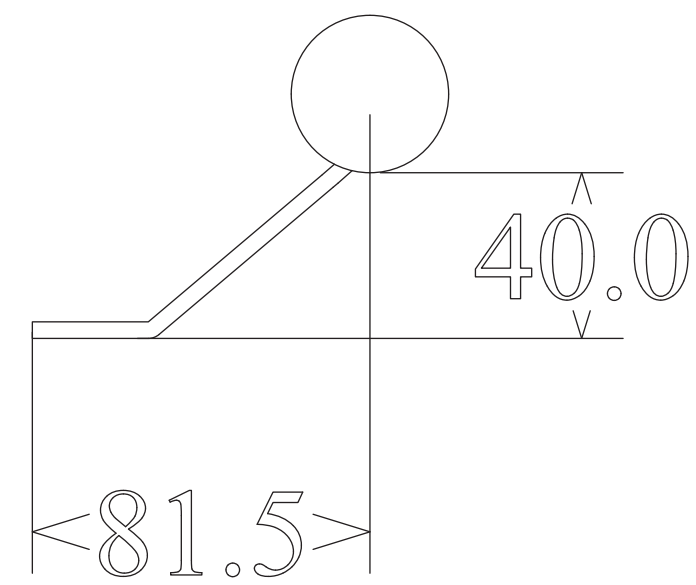

1807-R-400

32Ø

Finns i 300-400 längd.

BÄNE BESLAG

www.banebeslag.se | info@banebeslag.se
Bäne Beslag, Ålyckevägen 5, 447 95 Vårgårda

© Bäne Beslag AB - Alla rättigheter reserverade