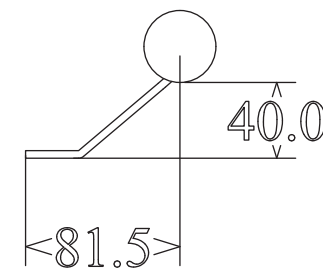

1807-R-1000

38Ø

Finns i flera längder
CC mått olika beroende på längd
se lista.

BÄNE BESLAG

www.banebeslag.se | info@banebeslag.se
Bäne Beslag, Ålyckevägen 5, 447 95 Vårgårda

© Bäne Beslag AB - Alla rättigheter reserverade