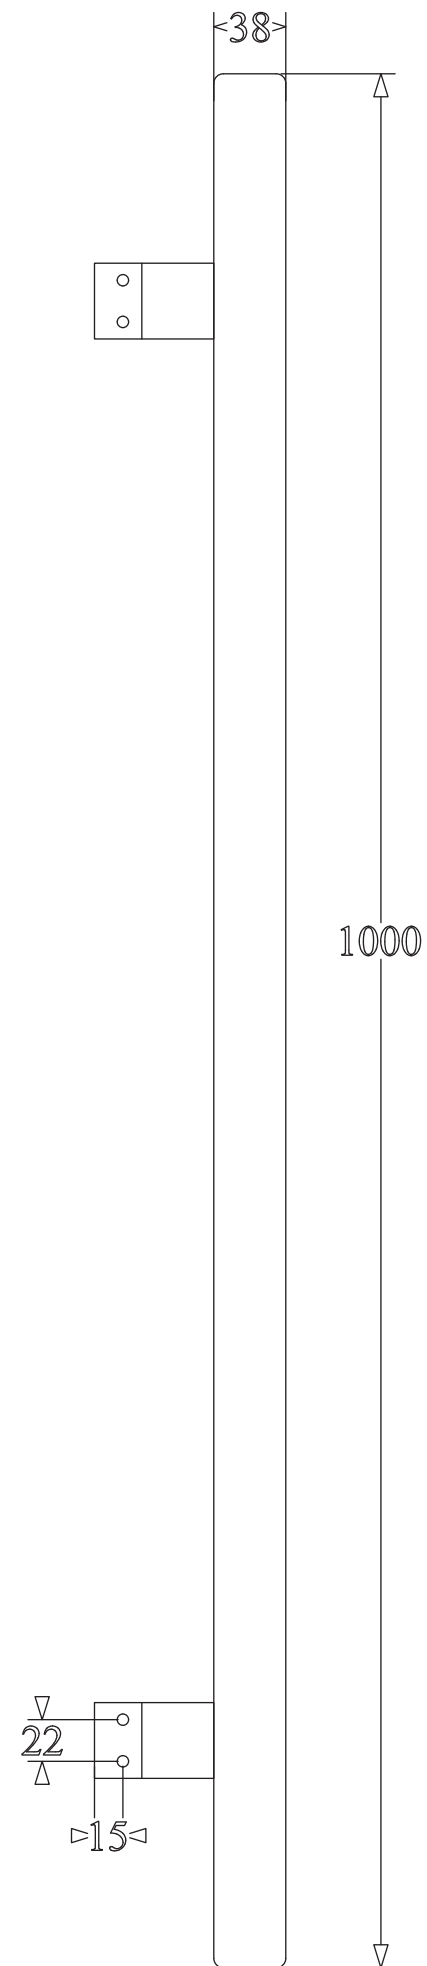

1807-R-1000

38Ø

Finns i flera längder
CC mått olika beroende på längd
se lista.

BÄNE BESLAG

www.banebeslag.se | info@banebeslag.se
Bäne Beslag, Ålyckevägen 5, 447 95 Vårgårda

© Bäne Beslag AB - Alla rättigheter reserverade