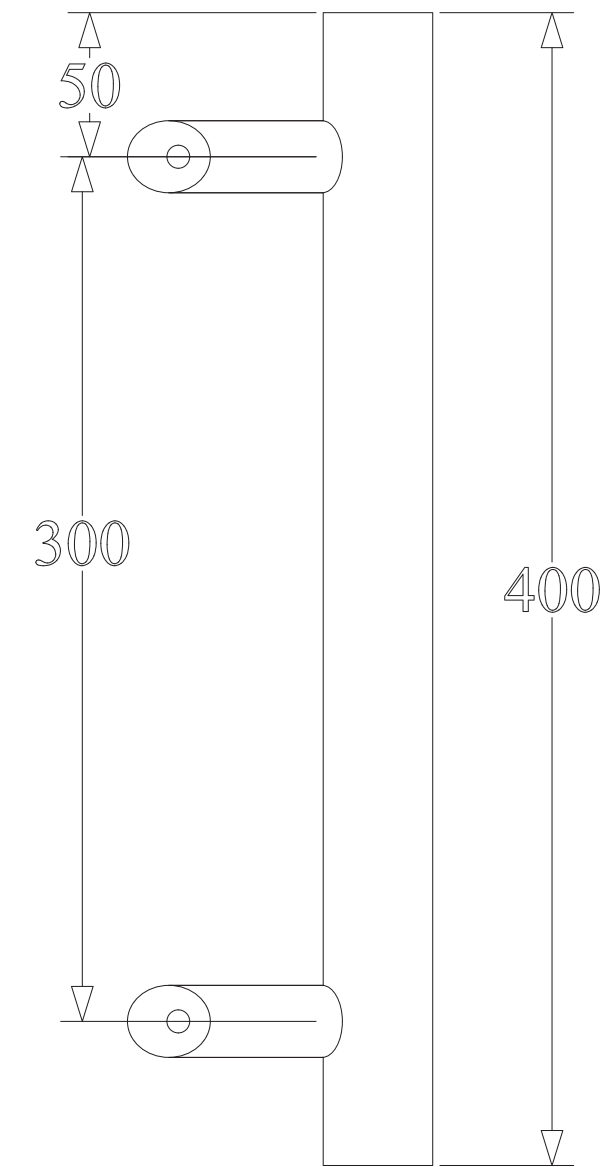

1806-RD-400

25Ø

32Ø

38Ø

Finns i flera längder

BÄNE BESLAG

www.banebeslag.se | info@banebeslag.se
Bäne Beslag, Ålyckevägen 5, 447 95 Vårgårda

© Bäne Beslag AB - Alla rättigheter reserverade