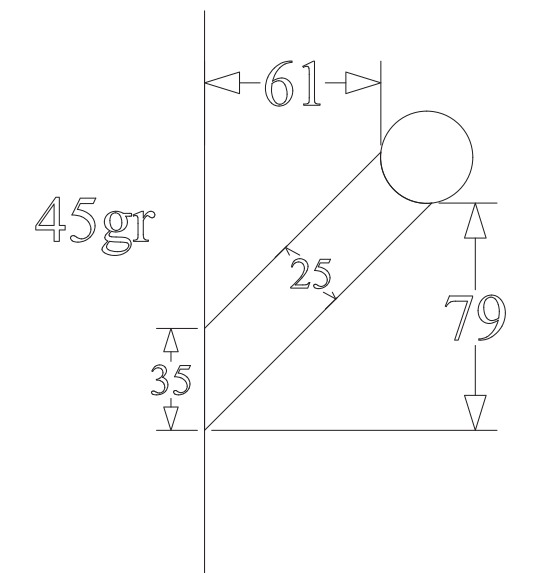

1806-RD-400

25Ø

32Ø

38Ø

Finns i flera längder

BÄNE BESLAG

www.banebeslag.se | info@banebeslag.se
Bäne Beslag, Ålyckevägen 5, 447 95 Vårgårda

© Bäne Beslag AB - Alla rättigheter reserverade