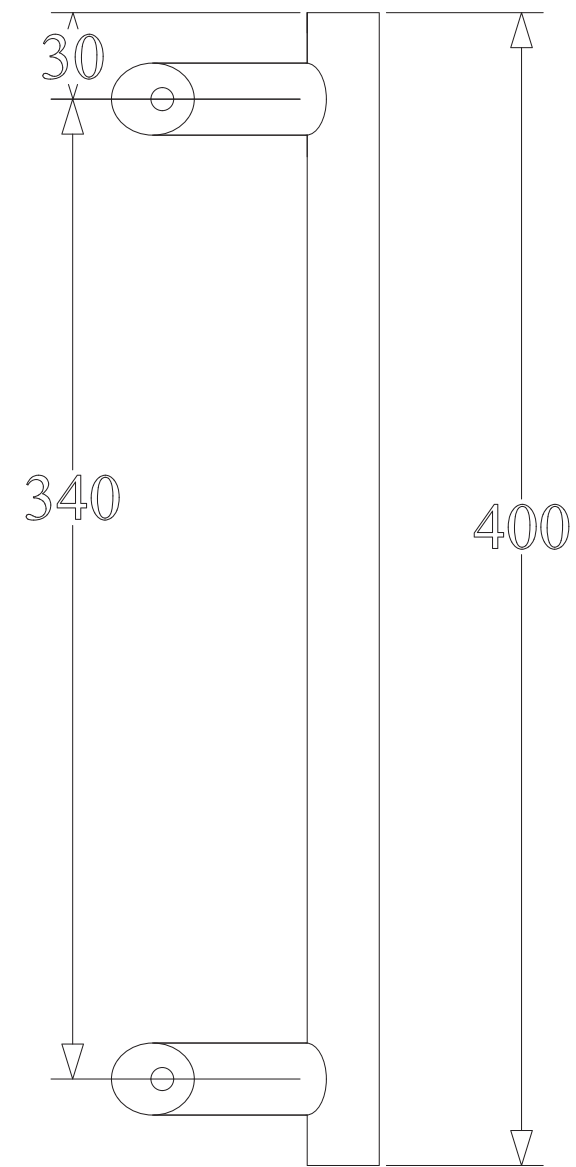

1806-RD-400

25Ø

32Ø

38Ø

Finns i flera längder

BÄNE BESLAG

www.banebeslag.se | info@banebeslag.se
Bäne Beslag, Ålyckevägen 5, 447 95 Vårgårda

© Bäne Beslag AB - Alla rättigheter reserverade