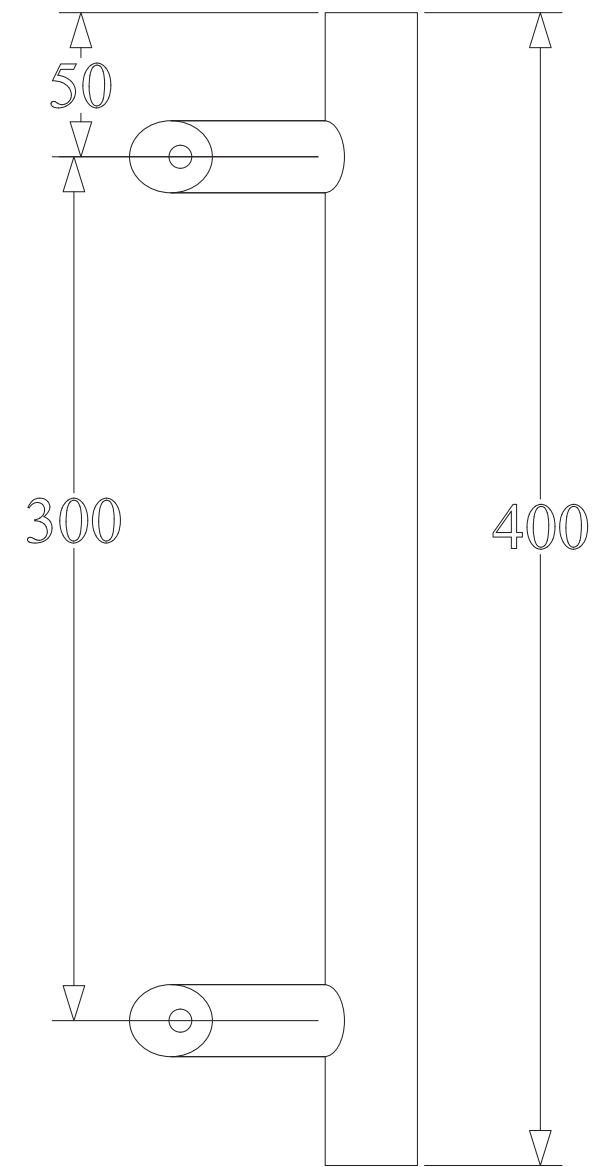

1806-RD-400

25Ø

32Ø

38Ø

Finns i flera längder

BÄNE BESLAG

www.banebeslag.se | info@banebeslag.se
Bäne Beslag, Ålyckevägen 5, 447 95 Vårgårda

© Bäne Beslag AB - Alla rättigheter reserverade