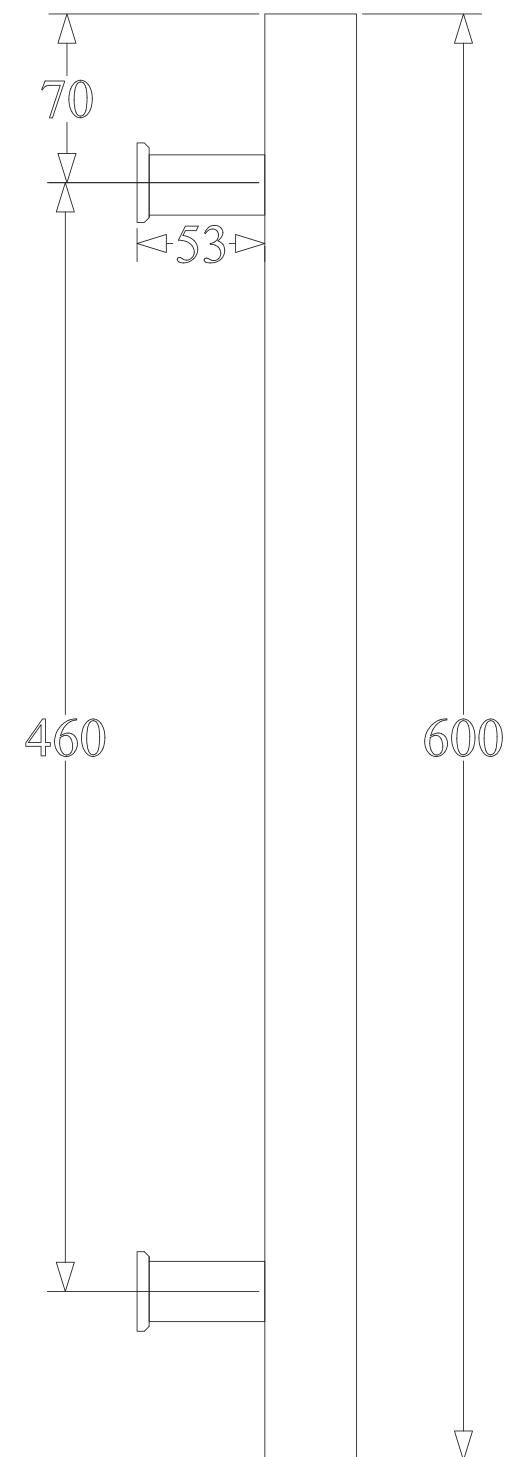

1805-RD-600

32Ø

38Ø

Finns i flera längder
CC mått olika beroende på längd
se lista.

BÄNE BESLAG

www.banebeslag.se | info@banebeslag.se
Bäne Beslag, Ålyckevägen 5, 447 95 Vårgårda

© Bäne Beslag AB - Alla rättigheter reserverade