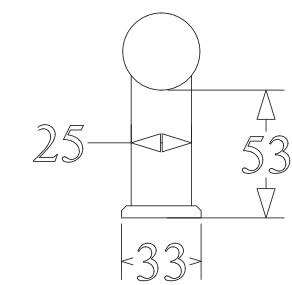

1805-RD-600

32Ø

38Ø

Finns i flera längder
CC mått olika beroende på längd
se lista.

BÄNE BESLAG

www.banebeslag.se | info@banebeslag.se
Bäne Beslag, Ålyckevägen 5, 447 95 Vårgårda

© Bäne Beslag AB - Alla rättigheter reserverade