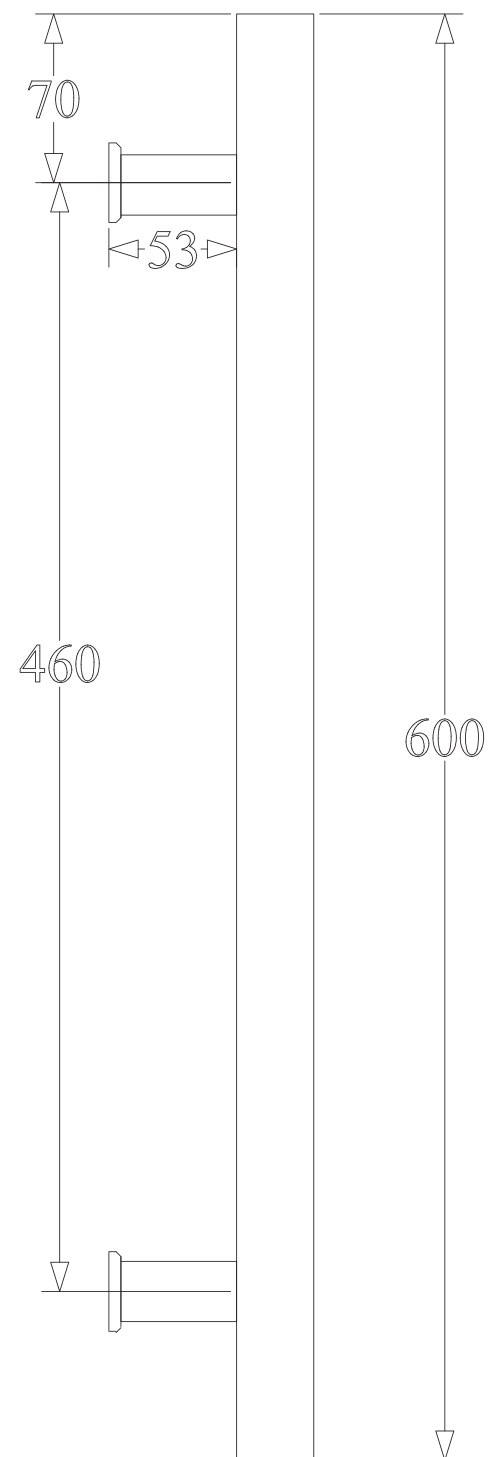

1805-RD-600

32Ø

38Ø

Finns i flera längder
CC mått olika beroende på längd
se lista.

BÄNE BESLAG

www.banebeslag.se | info@banebeslag.se
Bäne Beslag, Ålyckevägen 5, 447 95 Vårgårda

© Bäne Beslag AB - Alla rättigheter reserverade