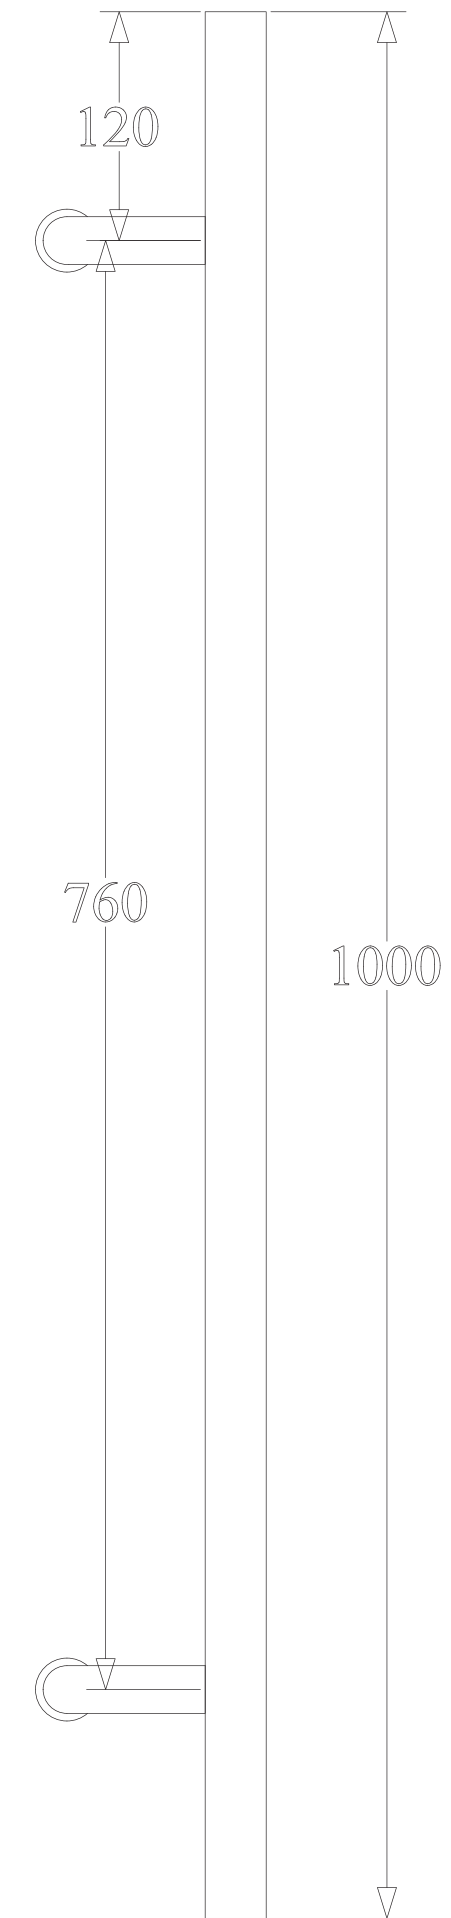

1802-RD-800-1000

Finns i flera längder
CC mått olika beroende på längd
se lista.

BÄNE BESLAG

www.banebeslag.se | info@banebeslag.se
Bäne Beslag, Ålyckevägen 5, 447 95 Vårgårda

© Bäne Beslag AB - Alla rättigheter reserverade