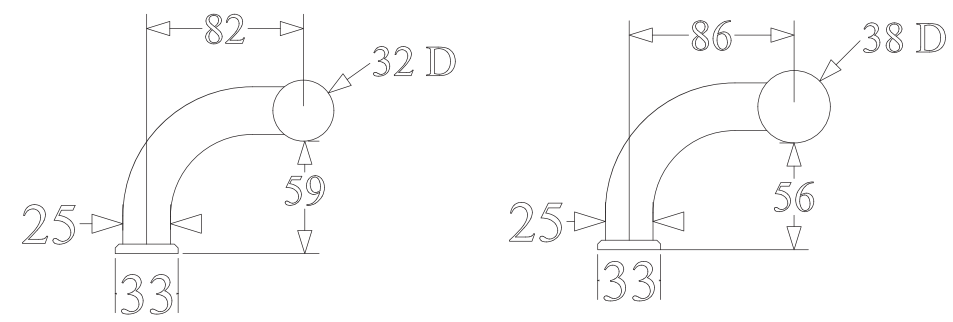

1802-RD-800-1000

Finns i flera längder
CC mått olika beroende på längd
se lista.

BÄNE BESLAG

www.banebeslag.se | info@banebeslag.se
Bäne Beslag, Ålyckevägen 5, 447 95 Vårgårda

© Bäne Beslag AB - Alla rättigheter reserverade