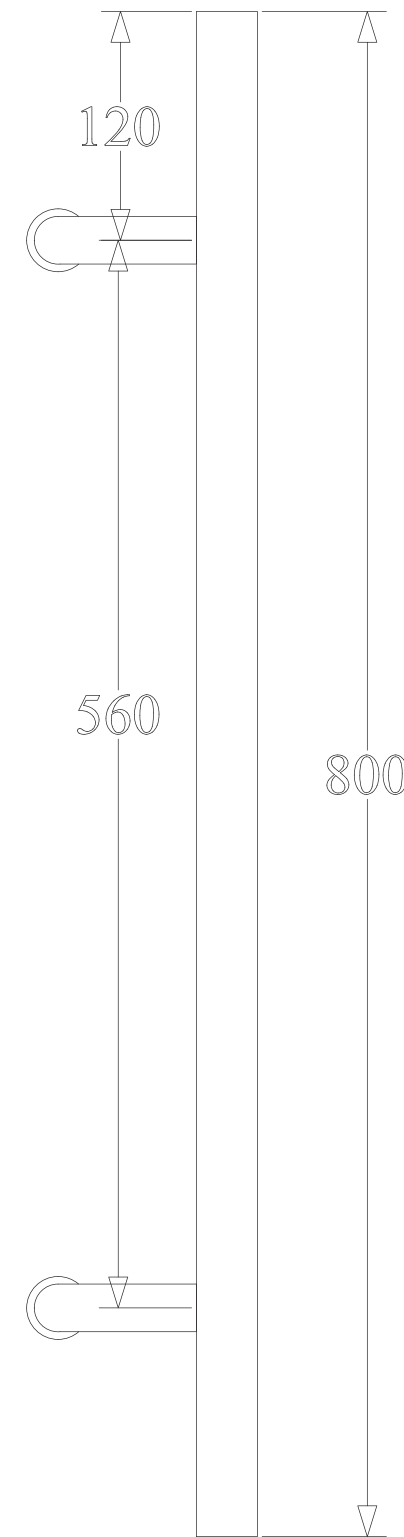

1802-RD-800-1000

Finns i flera längder
CC mått olika beroende på längd
se lista.

BÄNE BESLAG

www.banebeslag.se | info@banebeslag.se
Bäne Beslag, Ålyckevägen 5, 447 95 Vårgårda

© Bäne Beslag AB - Alla rättigheter reserverade