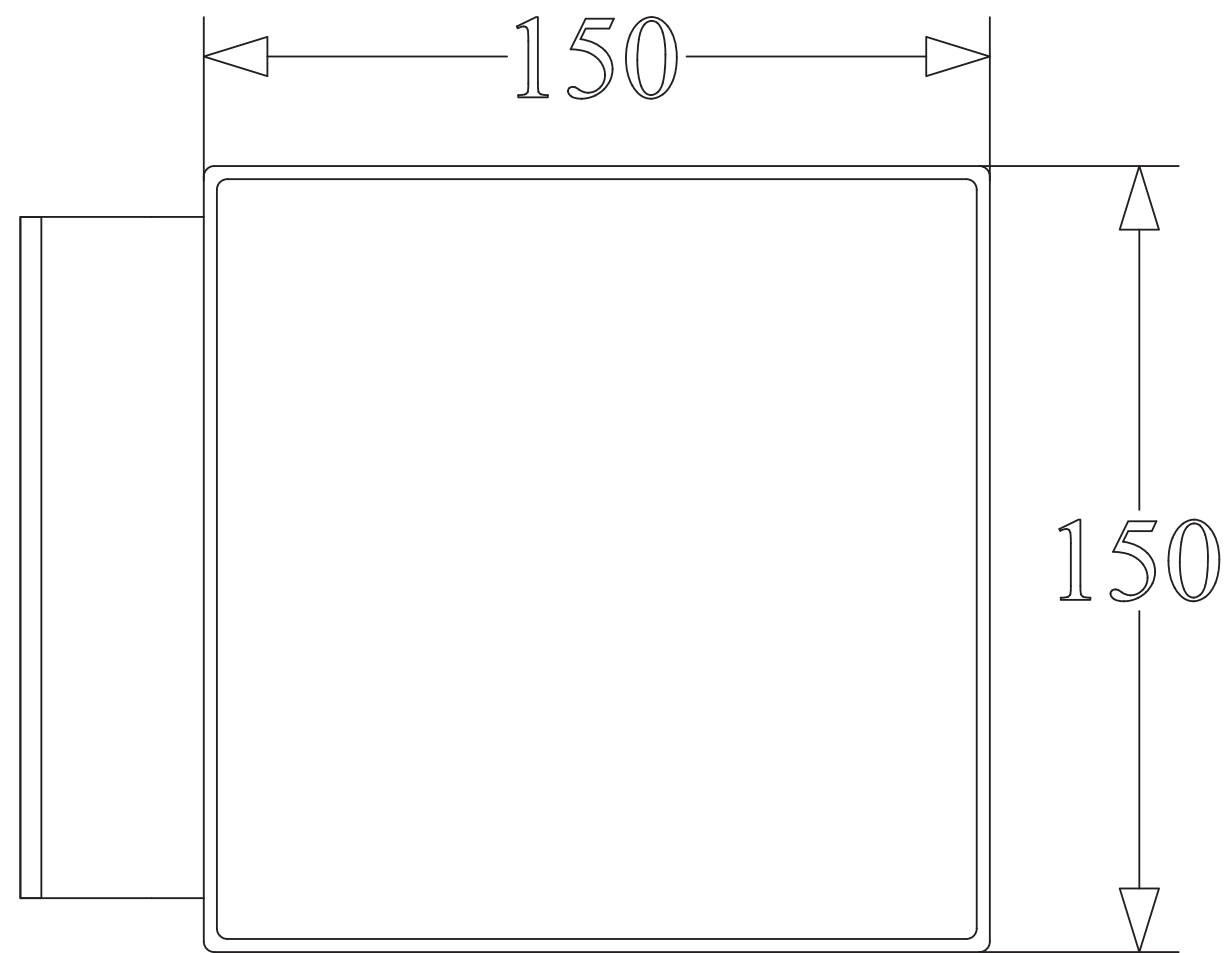

1730-EK

Tryckhandtag

Vy ovansida

Vy sida

BÄNE BESLAG

www.banebeslag.se | info@banebeslag.se
Bäne Beslag, Ålyckevägen 5, 447 95 Vårgårda

© Bäne Beslag AB - Alla rättigheter reserverade