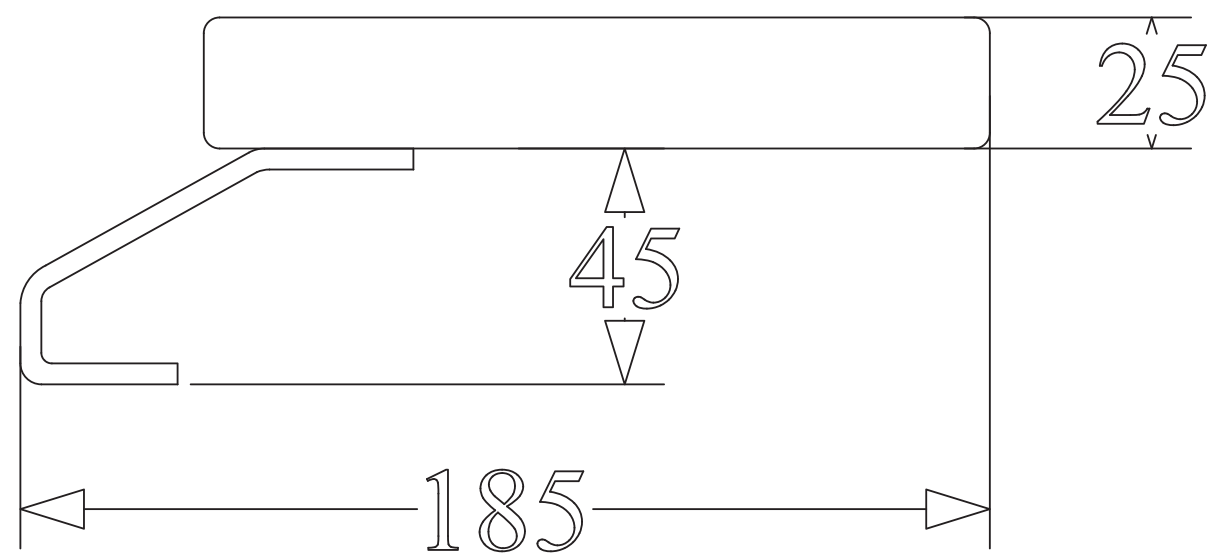

1730-EK

Tryckhandtag

Vy ovansida

Vy sida

BÄNE BESLAG

www.banebeslag.se | info@banebeslag.se
Bäne Beslag, Ålyckevägen 5, 447 95 Vårgårda

© Bäne Beslag AB - Alla rättigheter reserverade