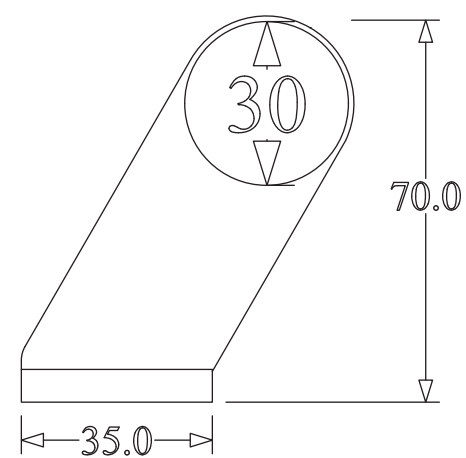

## CC mått

Standardlängder

300mm

400mm

500mm

SidoVy

**BÄNE BESLAG**

www.banebeslag.se | info@banebeslag.se  
Bäne Beslag, Ålyckevägen 5, 447 95 Vårgårda