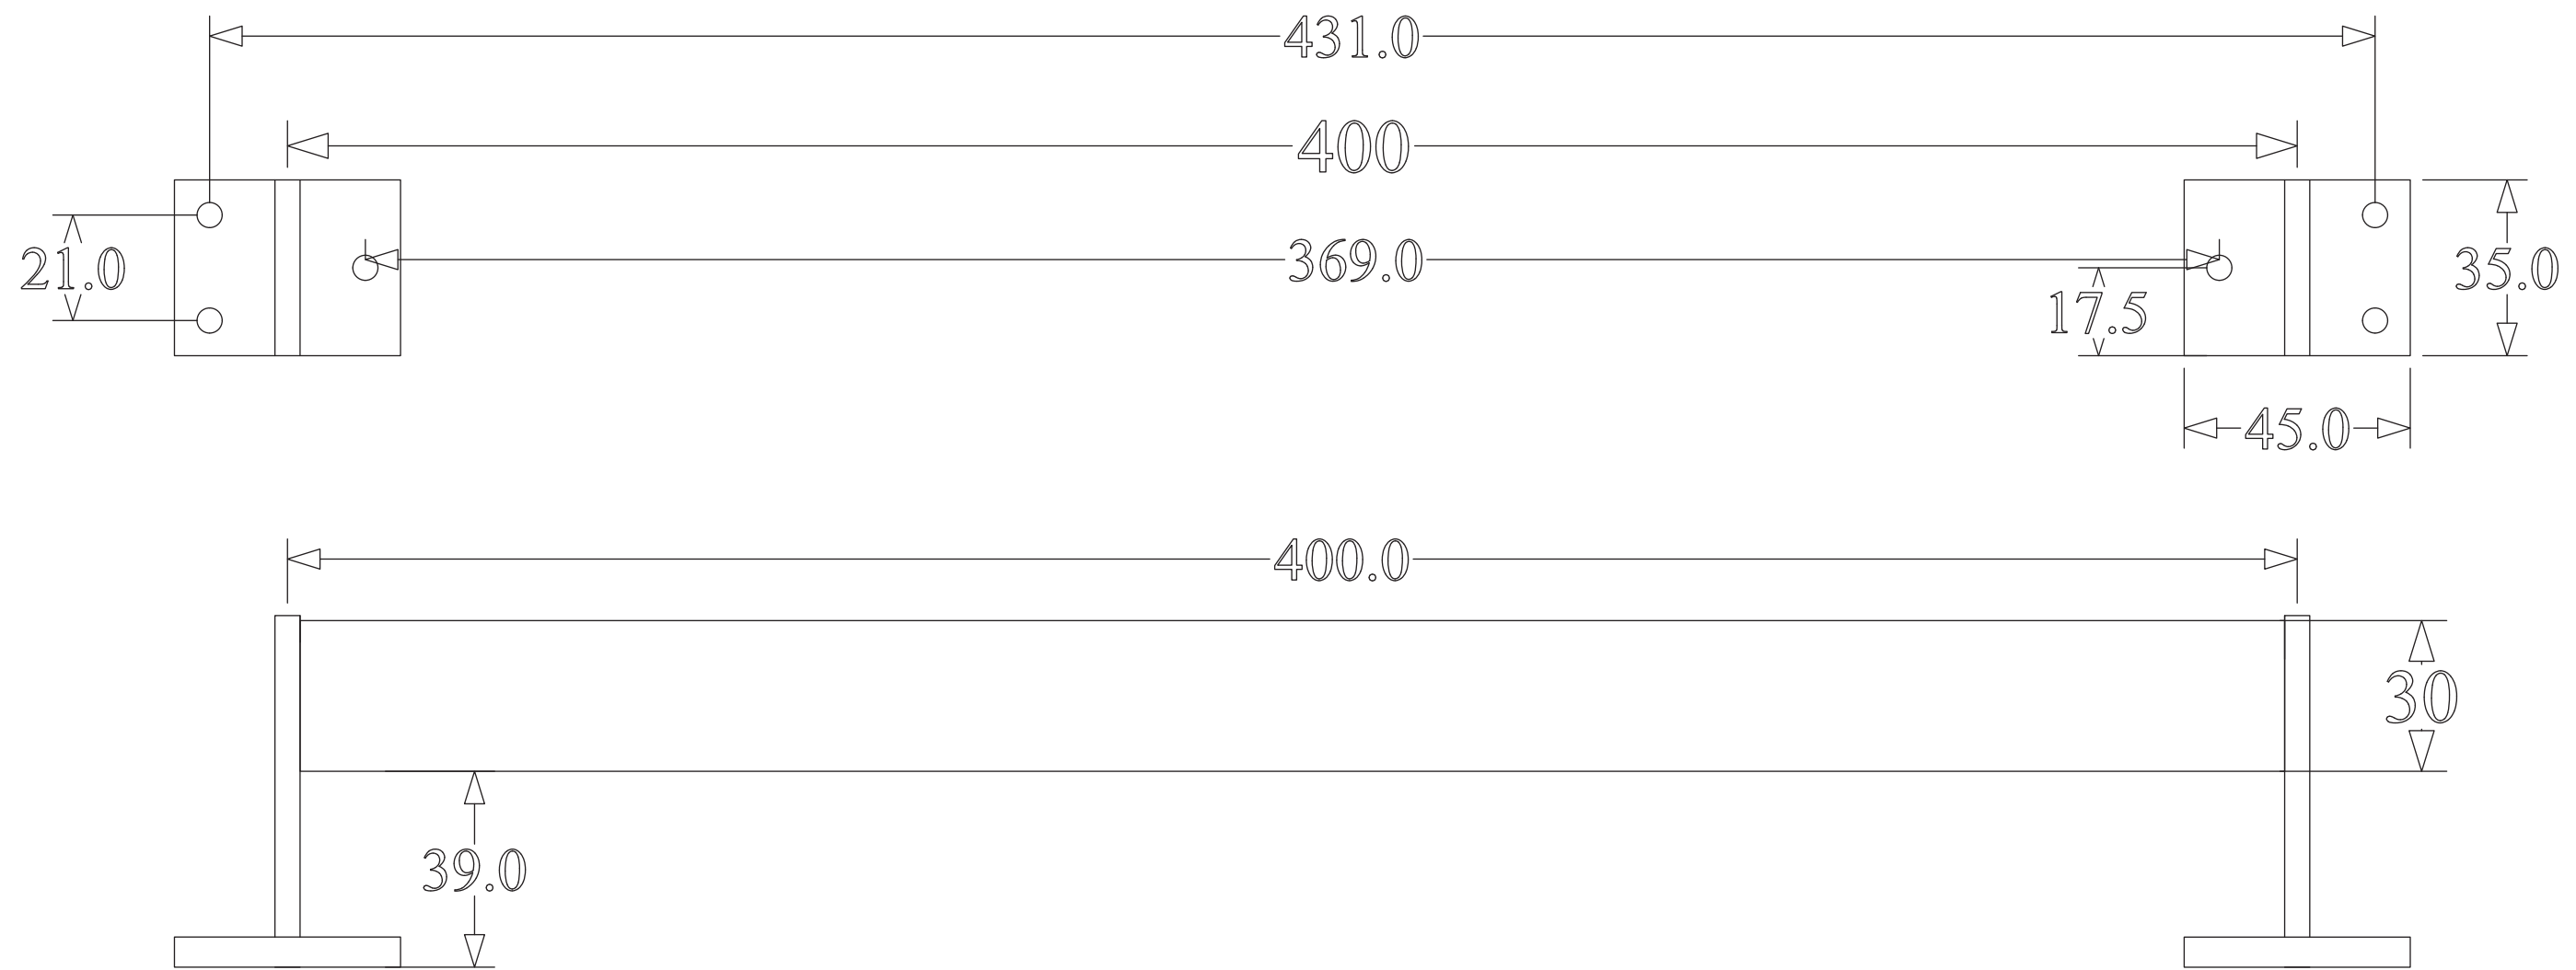

# 1431 400mm.

## CC mått

Standardlängder

300mm

400mm

500mm

SidoVy

**BÄNE BESLAG**

www.banebeslag.se | info@banebeslag.se  
Bäne Beslag, Ålyckevägen 5, 447 95 Vårgårda