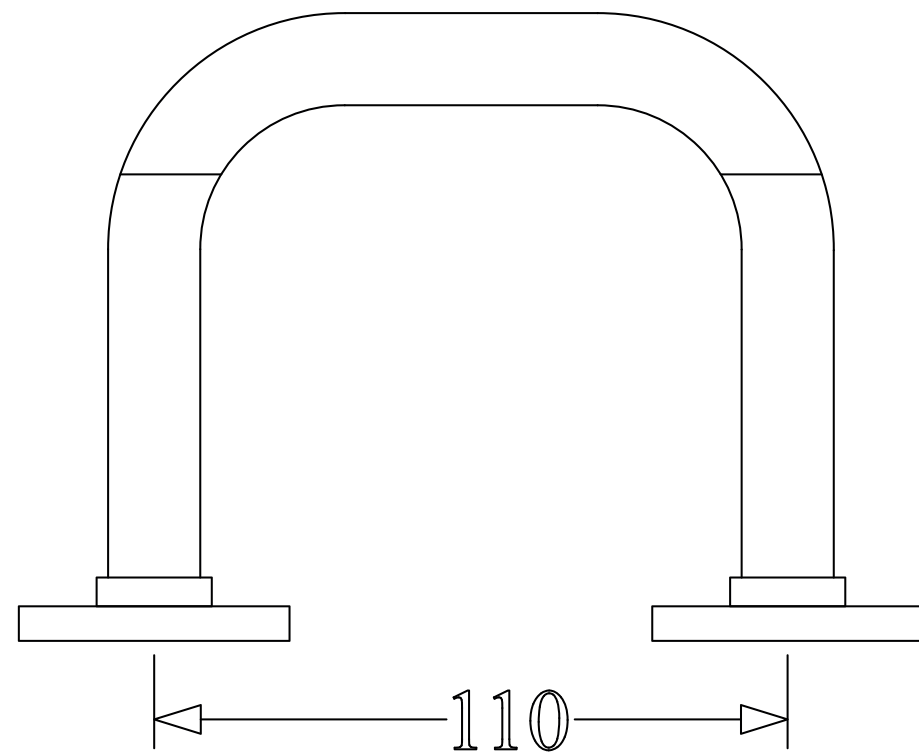

# 1417-R

Hål 5,5Ø

**BÄNE BESLAG**

www.banebeslag.se | info@banebeslag.se  
Bäne Beslag, Ålyckevägen 5, 447 95 Vårgårda

© Bäne Beslag AB - Alla rättigheter reserverade