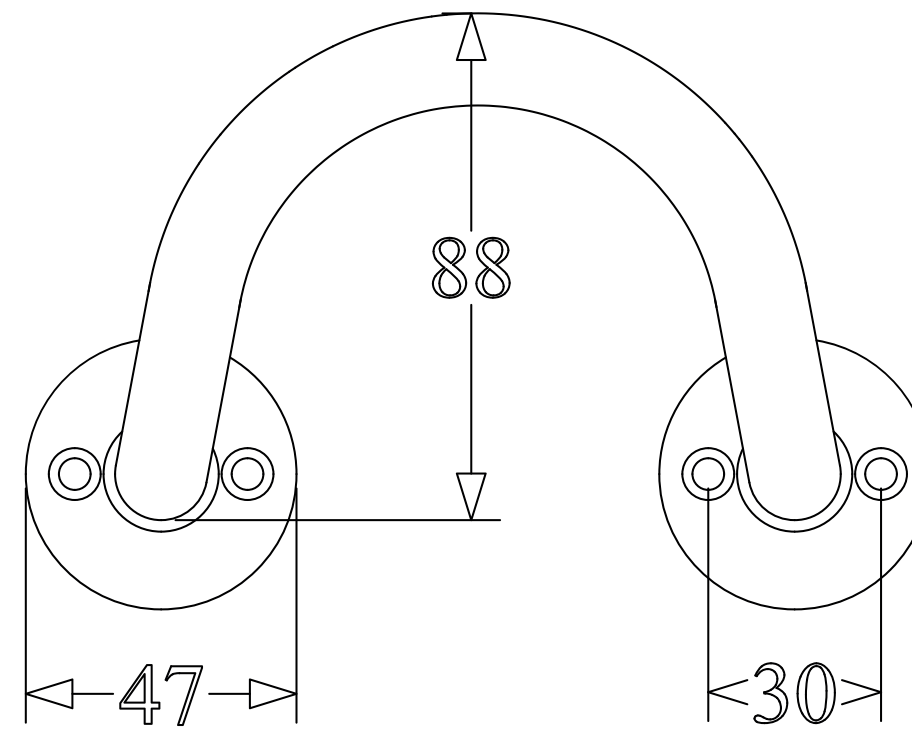

# 1417-R

Hål 5,5Ø

**BÄNE BESLAG**

www.banebeslag.se | info@banebeslag.se  
Bäne Beslag, Ålyckevägen 5, 447 95 Vårgårda

© Bäne Beslag AB - Alla rättigheter reserverade