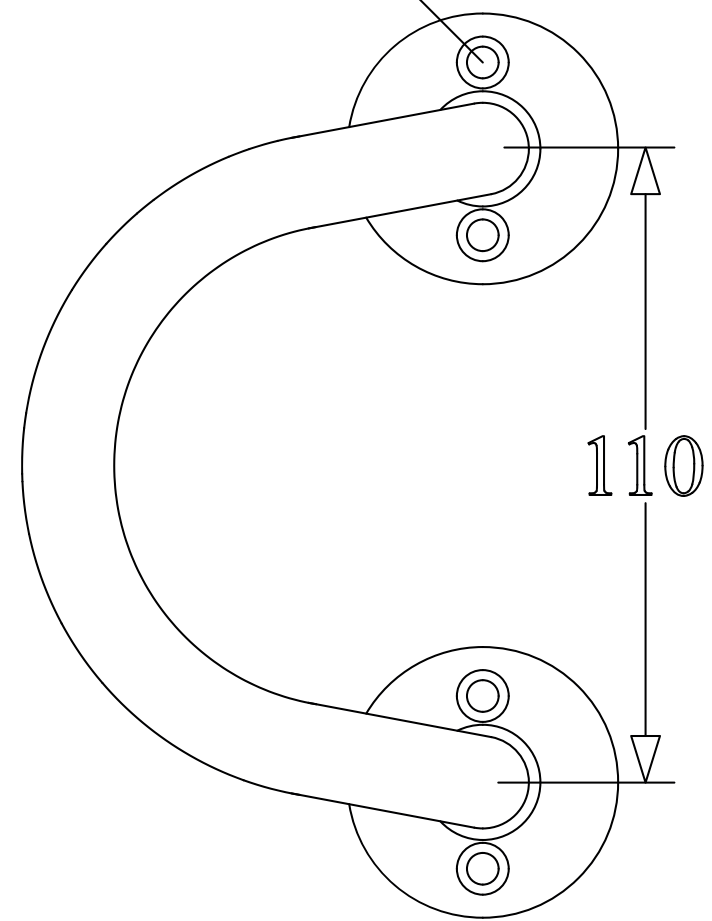

# 1417-R

Hål 5,5Ø

**BÄNE BESLAG**

www.banebeslag.se | info@banebeslag.se  
Bäne Beslag, Ålyckevägen 5, 447 95 Vårgårda

© Bäne Beslag AB - Alla rättigheter reserverade