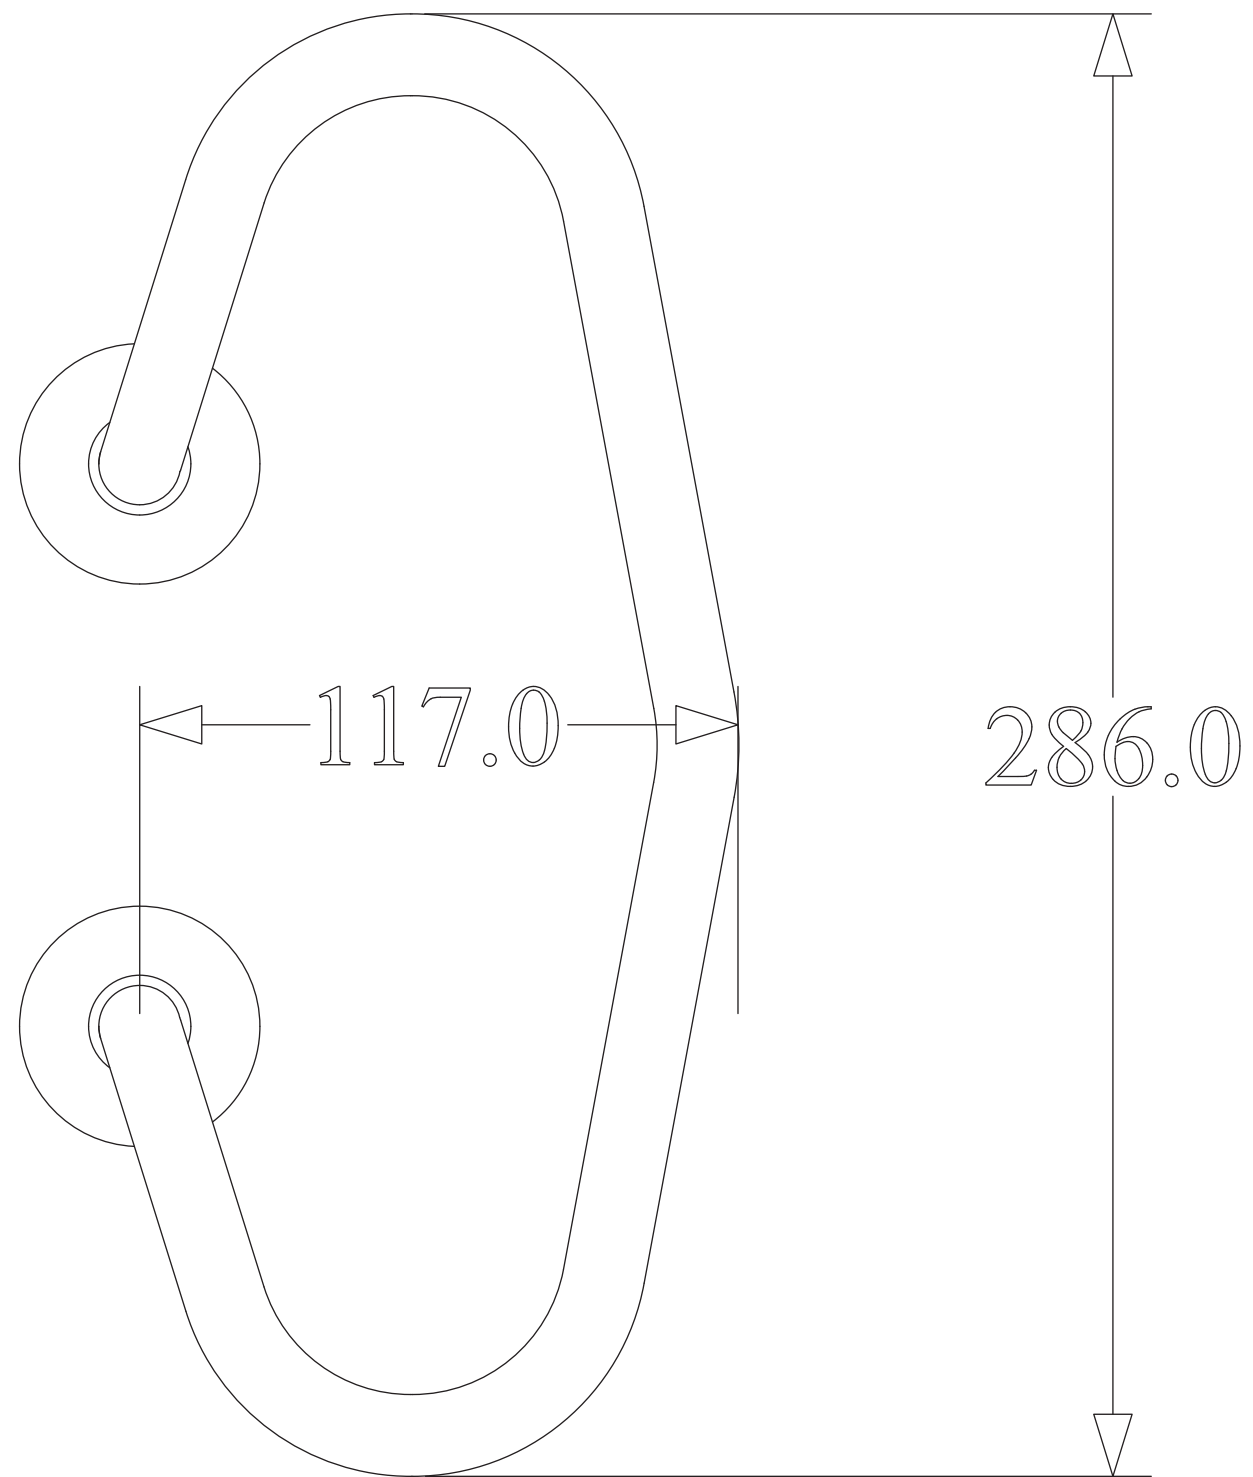

1416-R

BÄNE BESLAG

www.banebeslag.se | info@banebeslag.se
Bäne Beslag, Ålyckevägen 5, 447 95 Vårgårda

© Bäne Beslag AB - Alla rättigheter reserverade