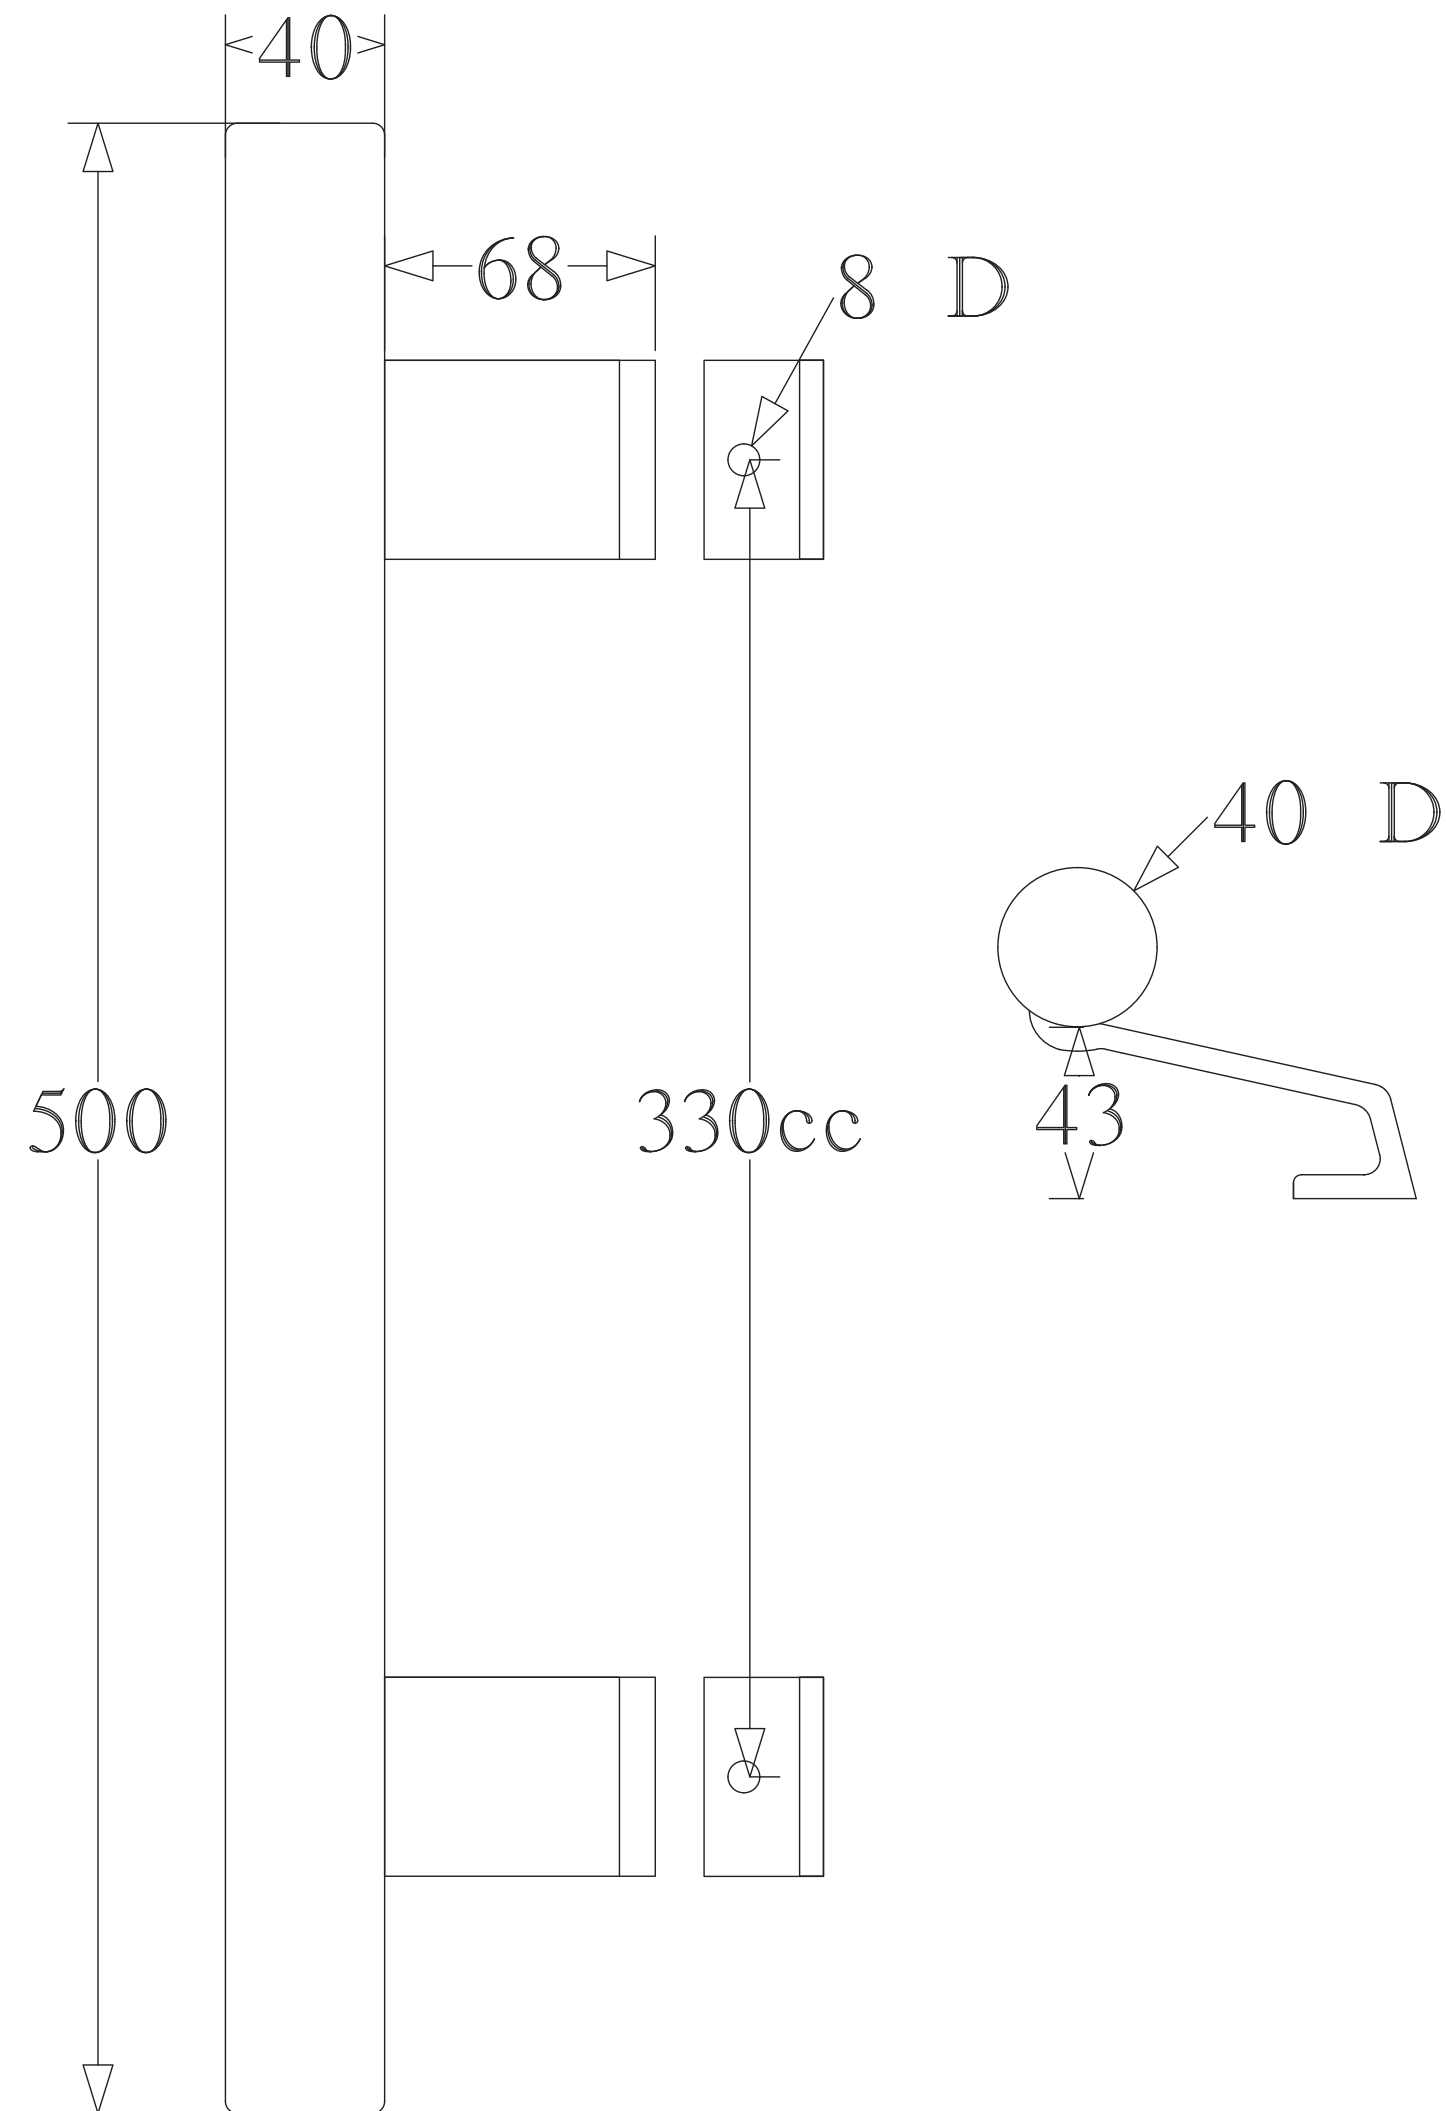

# 1197 Alu

---

**BÄNE BESLAG**

[www.banebeslag.se](http://www.banebeslag.se) | [info@banebeslag.se](mailto:info@banebeslag.se)  
Bäne Beslag, Ålyckevägen 5, 447 95 Vårgårda

© Bäne Beslag AB - Alla rättigheter reserverade