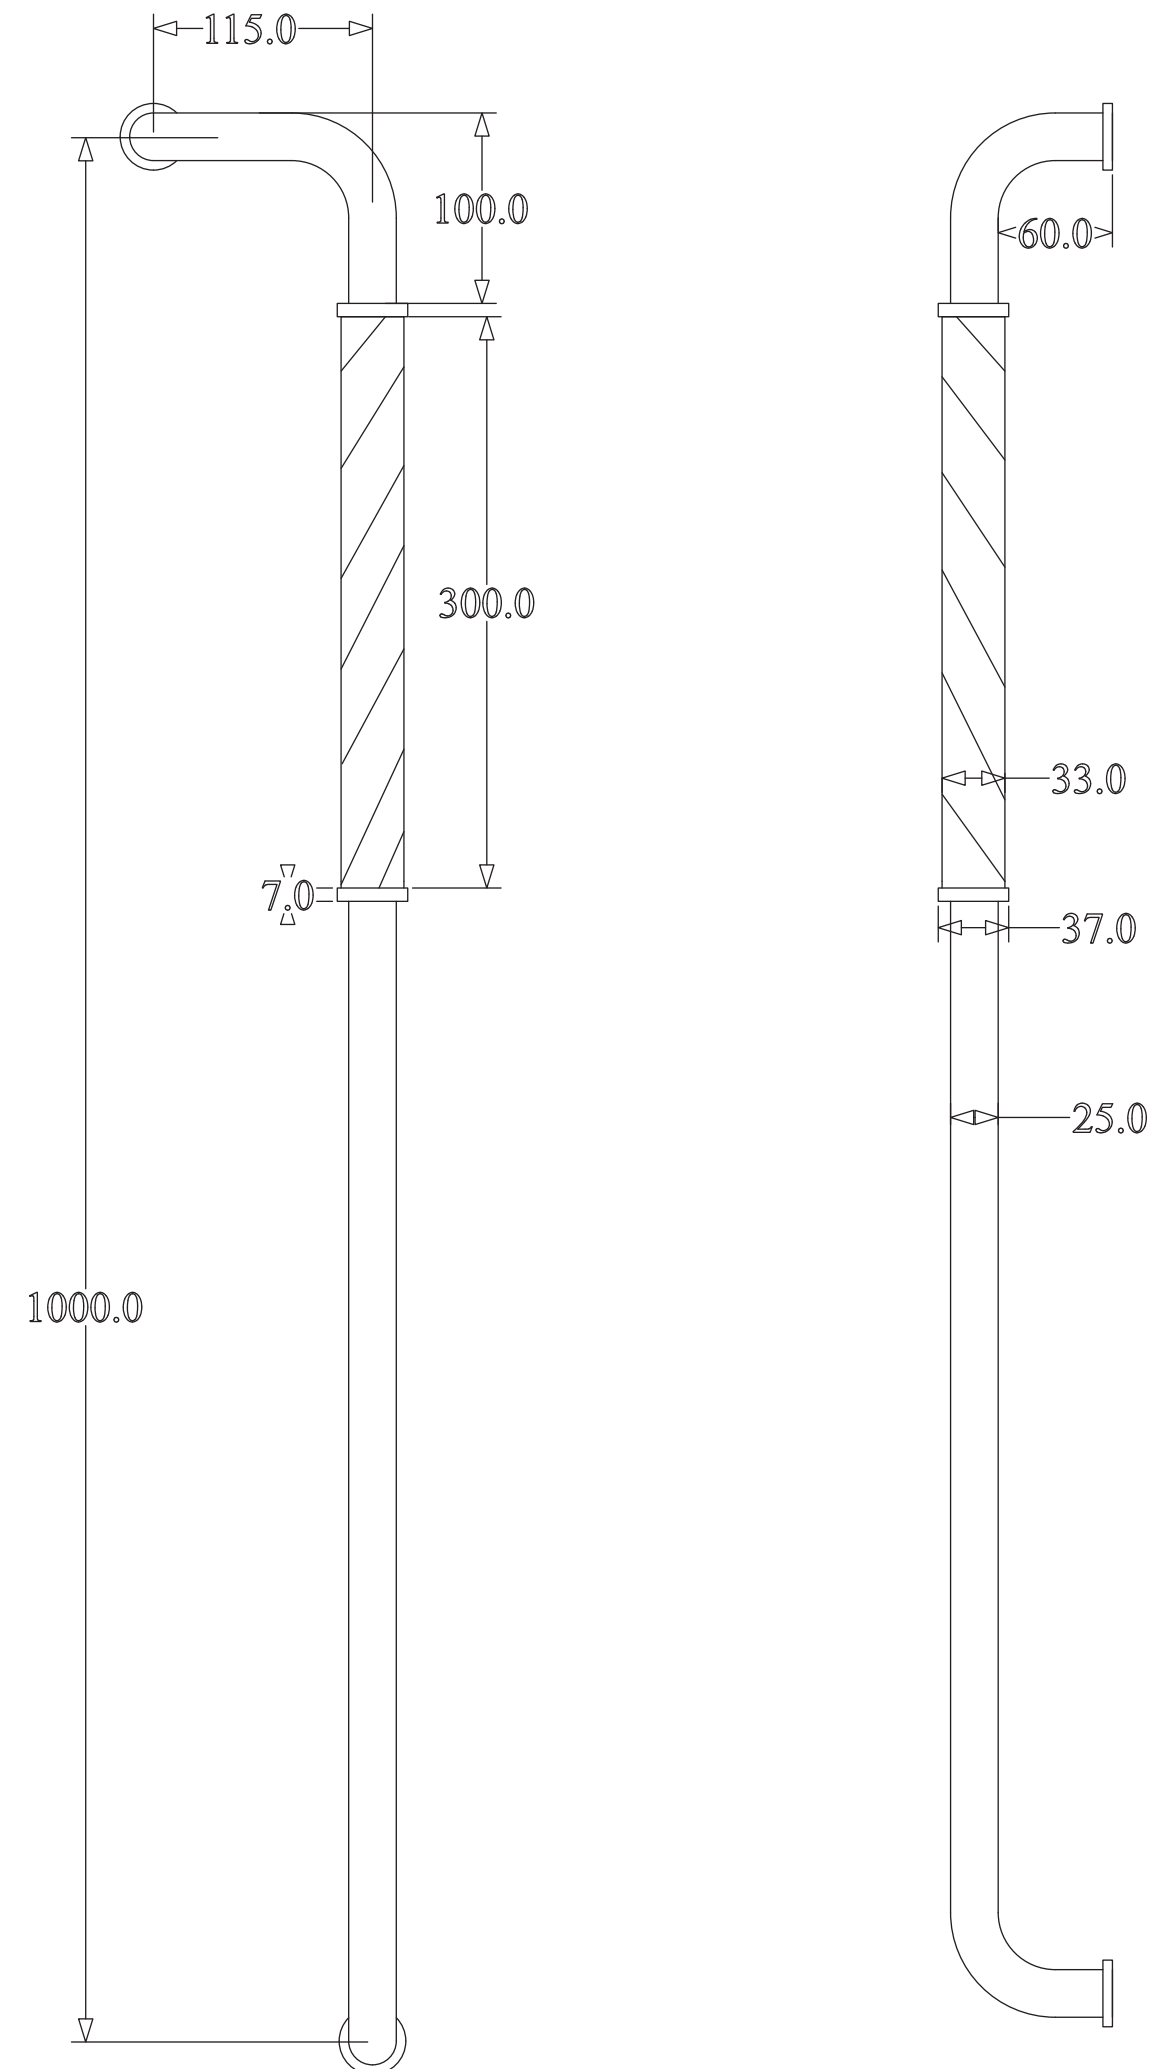

1140-trägrepp

BÄNE BESLAG

www.banebeslag.se | info@banebeslag.se
Bäne Beslag, Ålyckevägen 5, 447 95 Vårgårda

© Bäne Beslag AB - Alla rättigheter reserverade