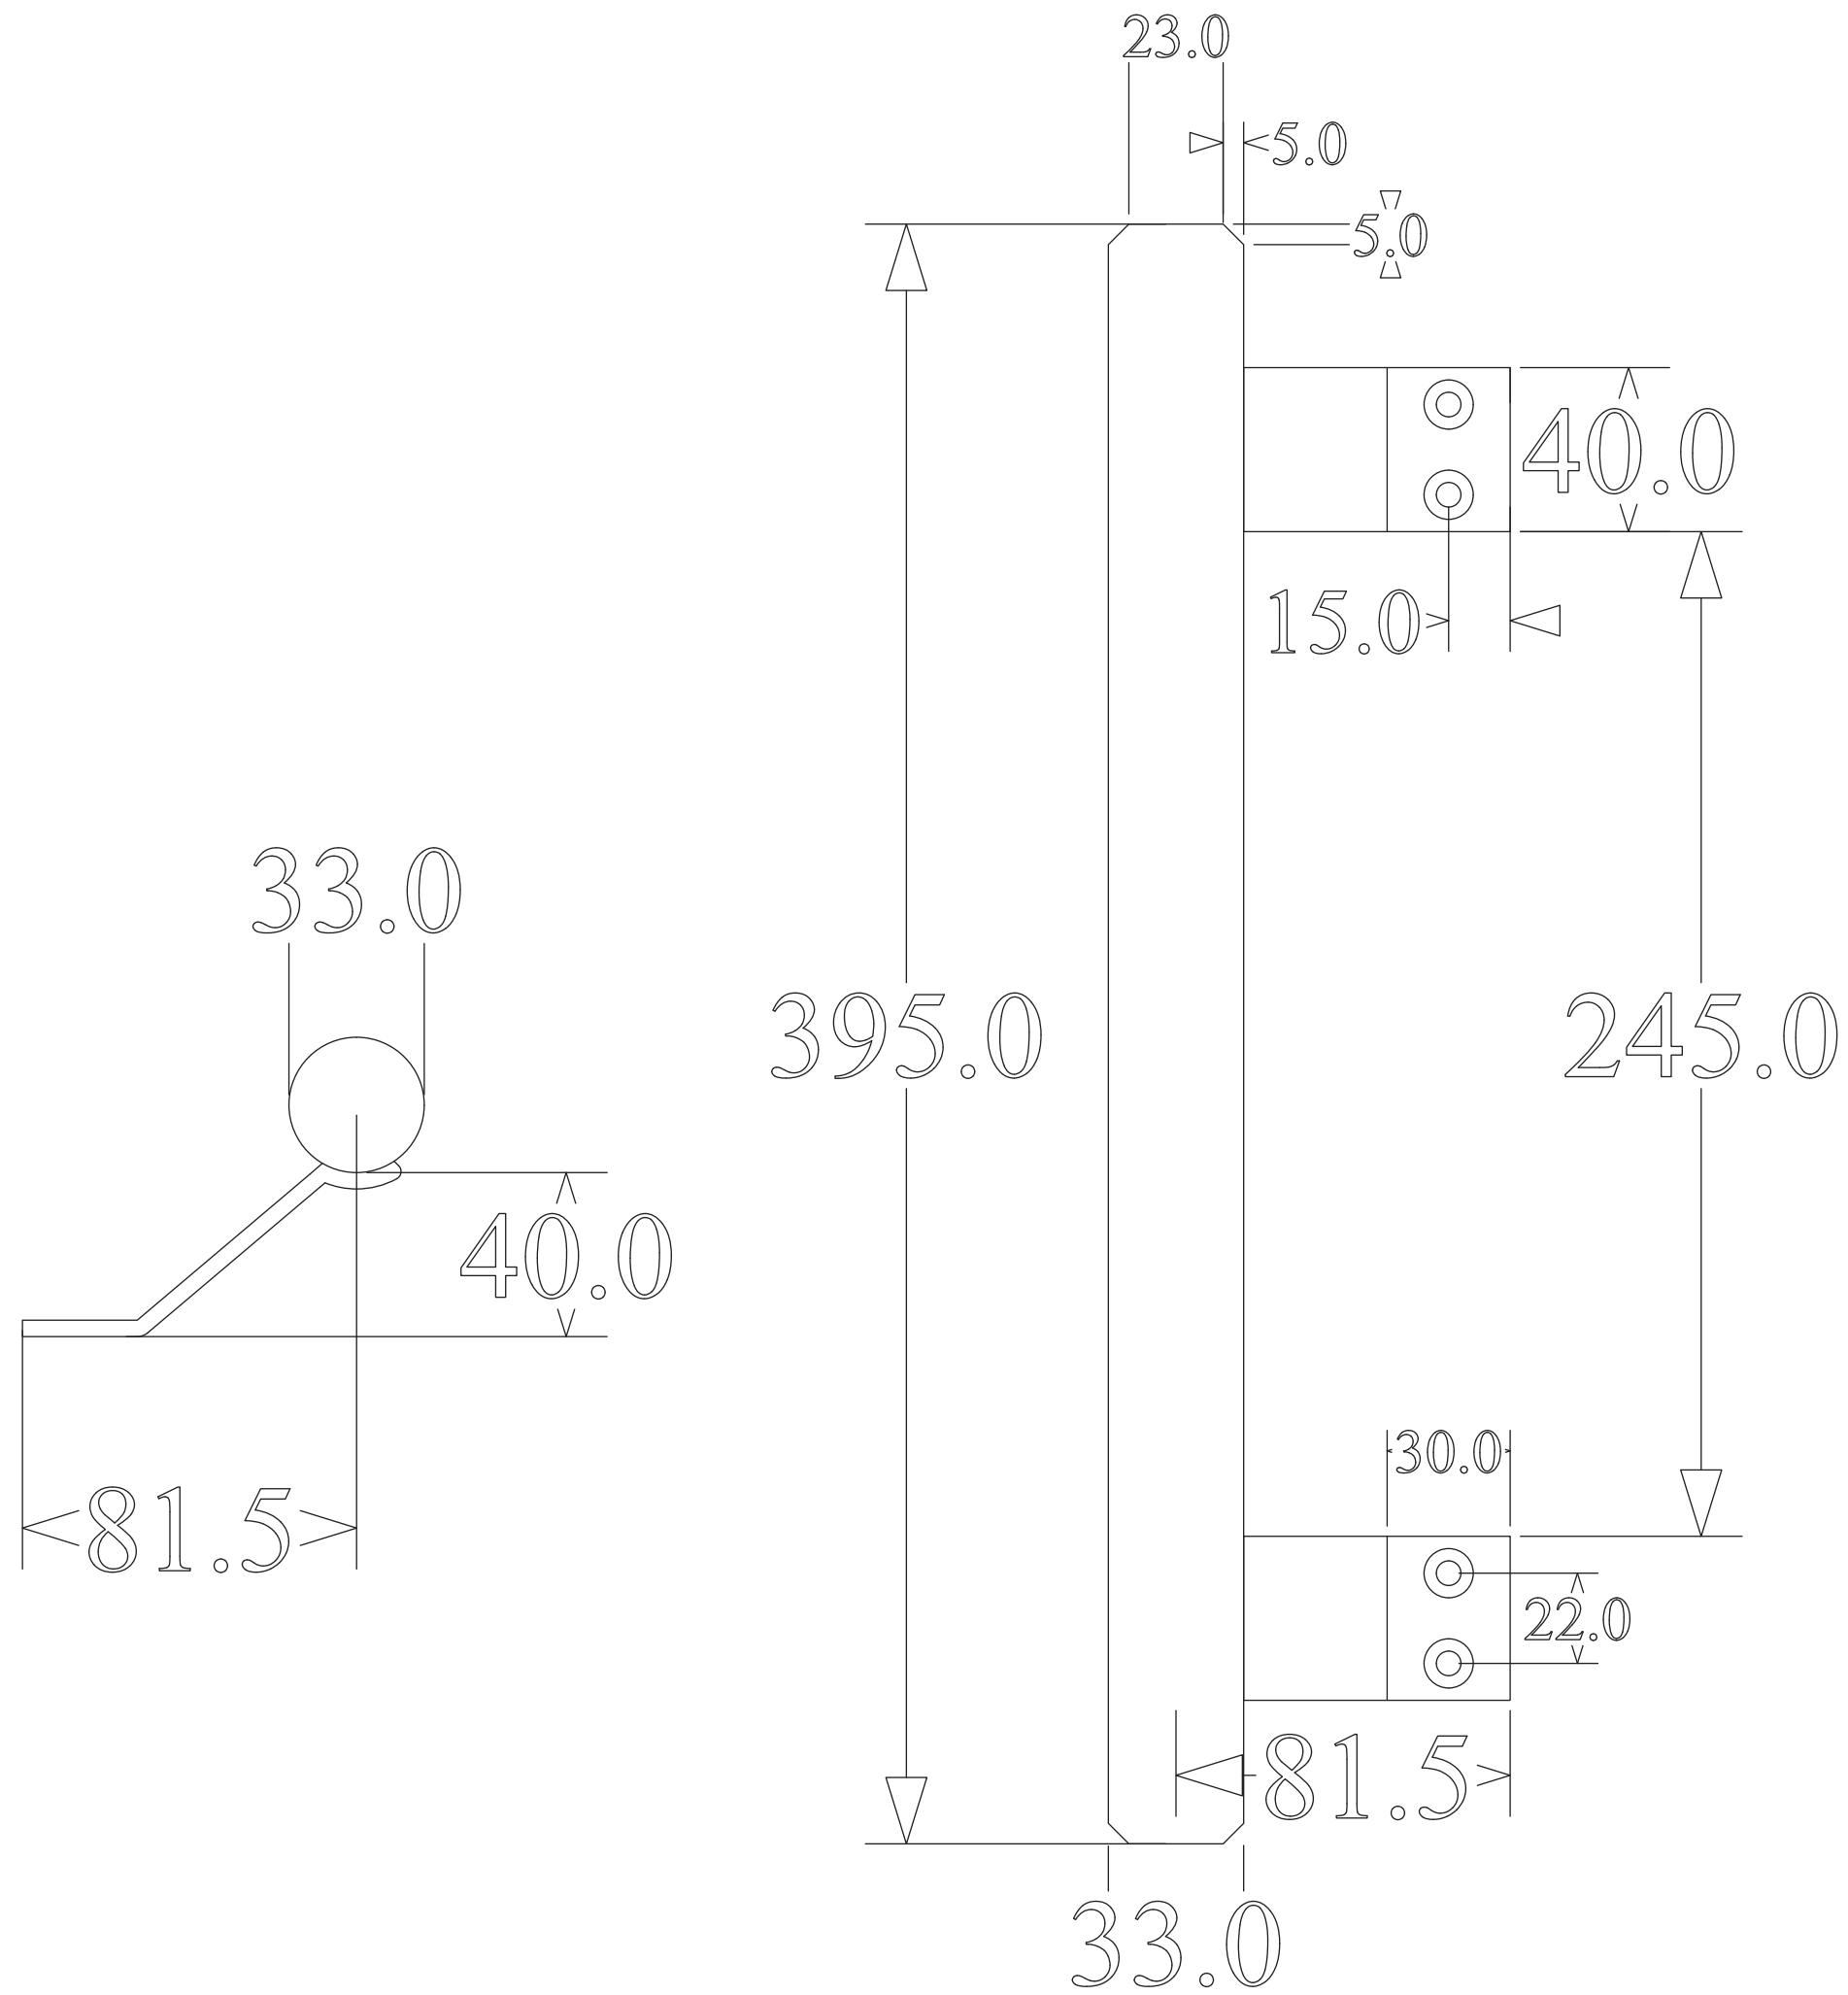

1108 Slät

BÄNE BESLAG

www.banebeslag.se | info@banebeslag.se
Bäne Beslag, Ålyckevägen 5, 447 95 Vårgårda

© Bäne Beslag AB - Alla rättigheter reserverade