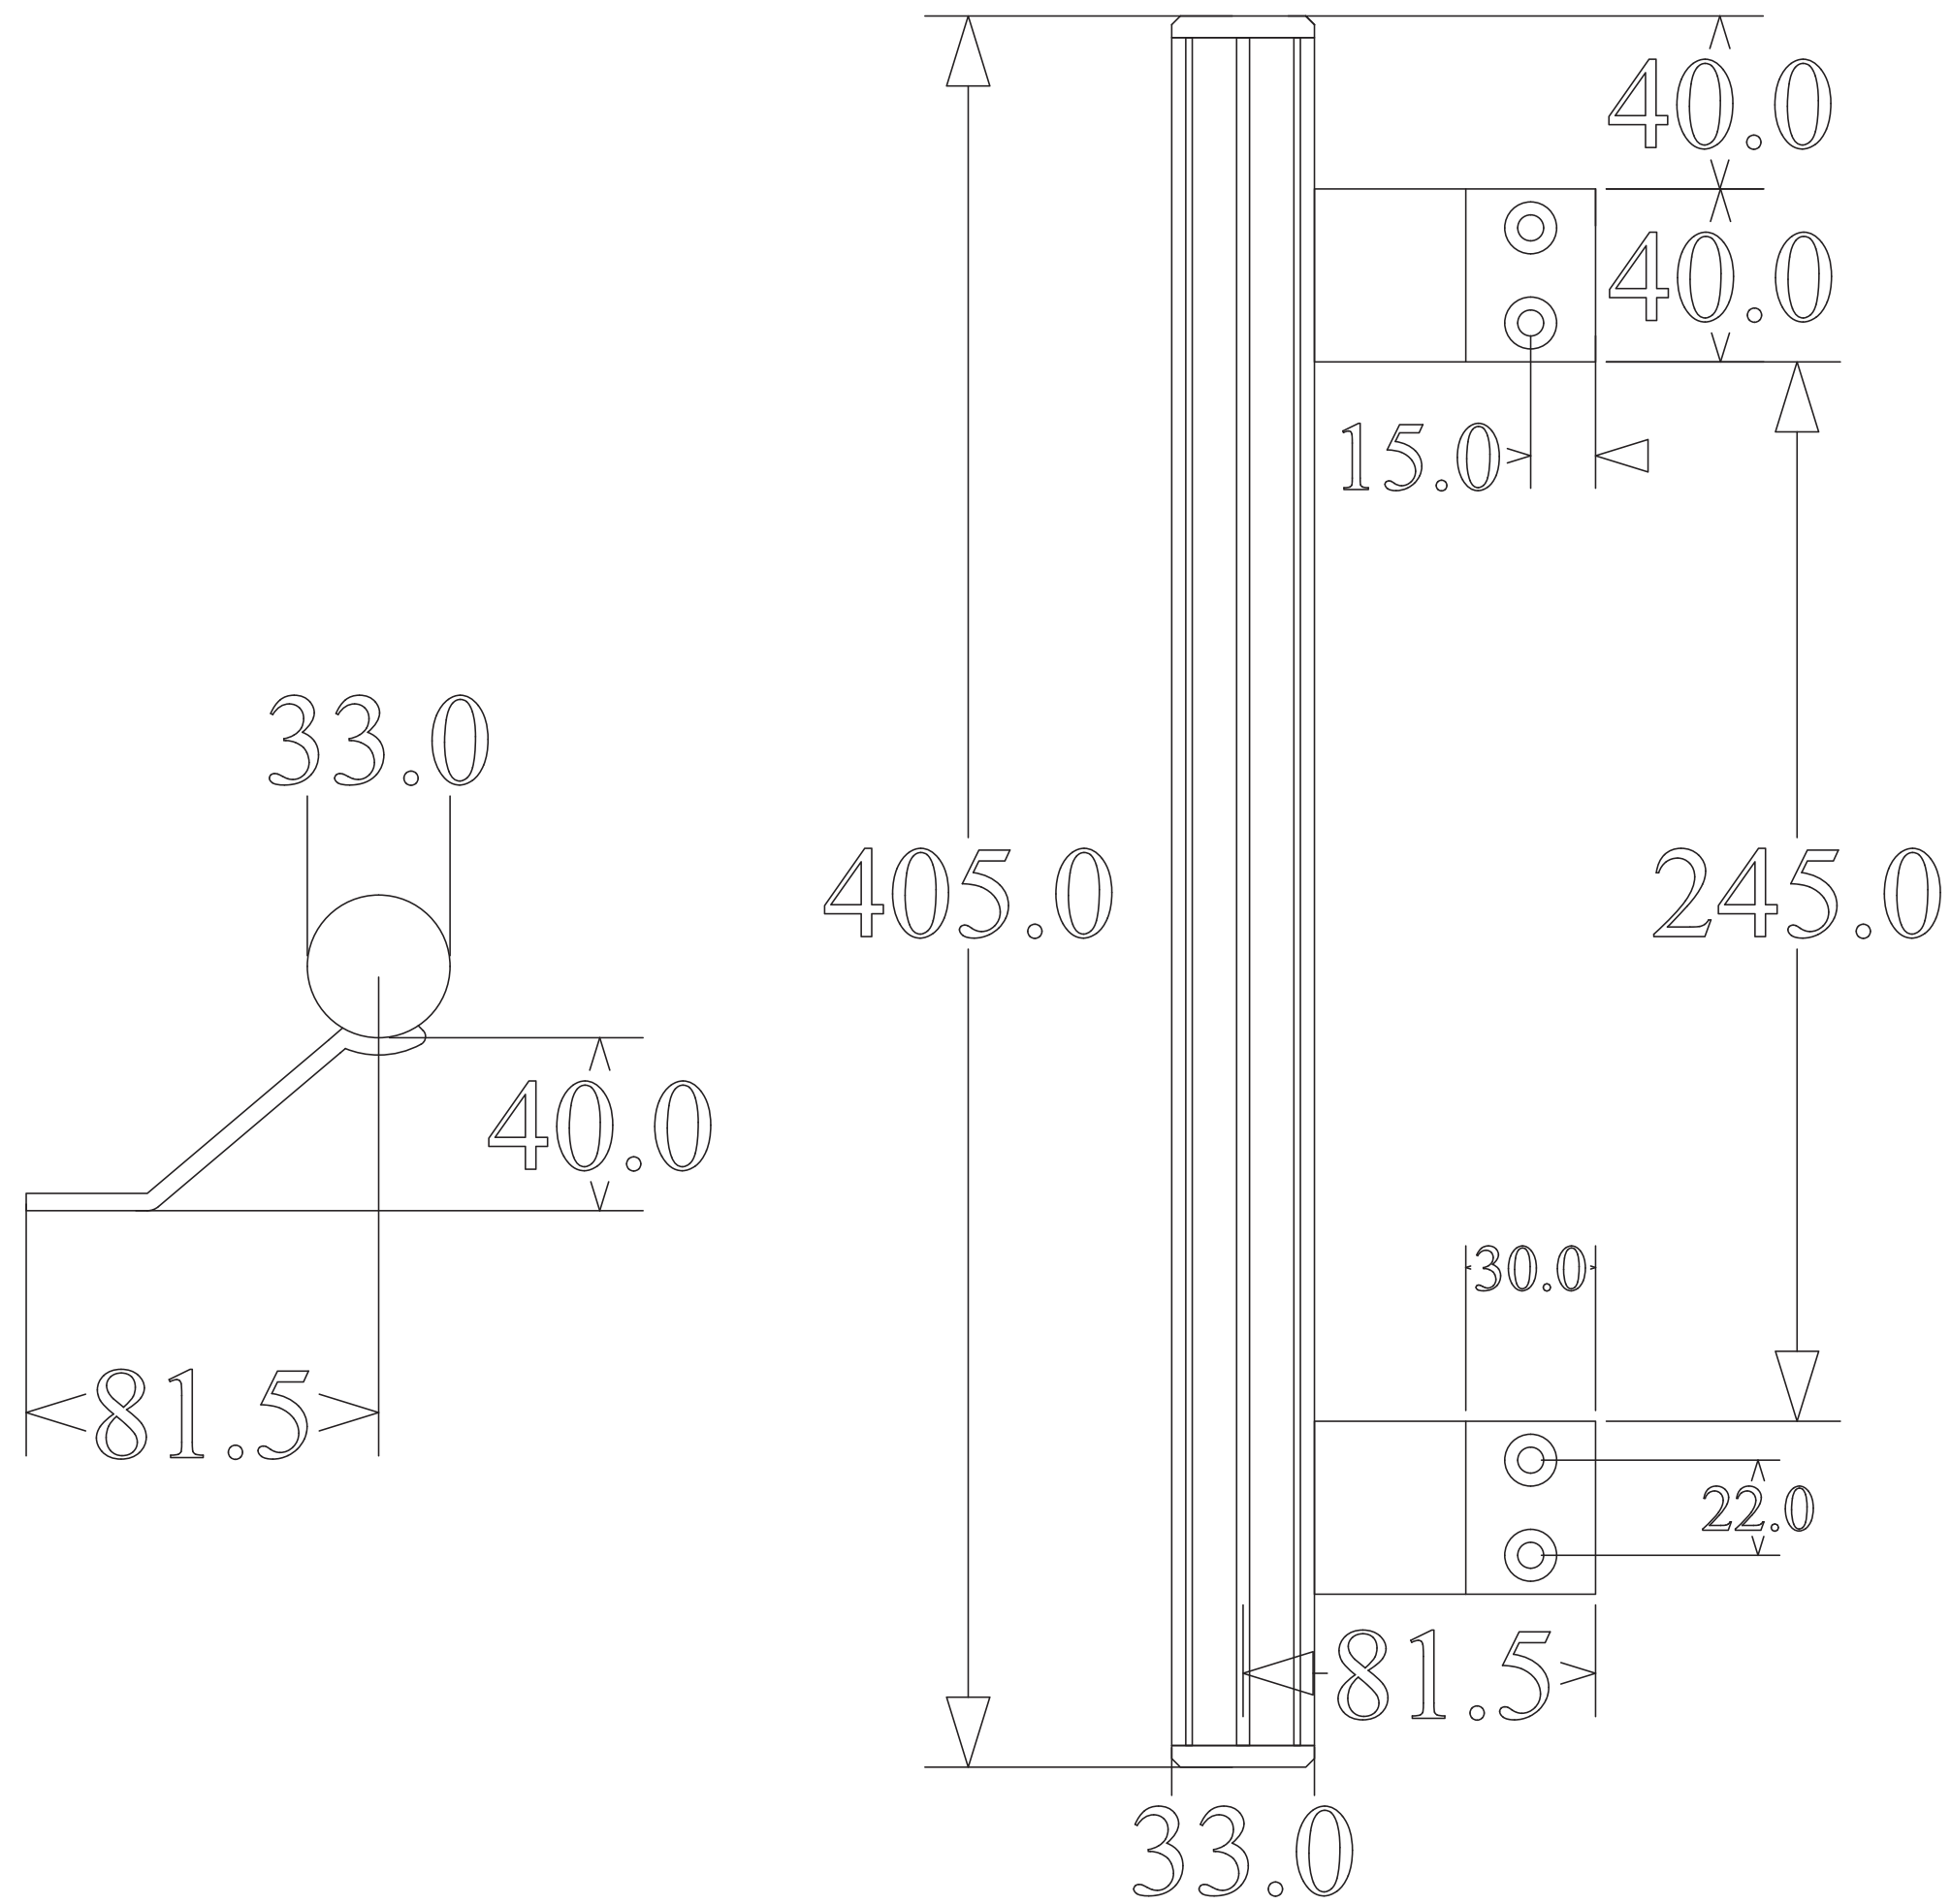

1108 Rillad.

BÄNE BESLAG

www.banebeslag.se | info@banebeslag.se
Bäne Beslag, Ålyckevägen 5, 447 95 Vårgårda

© Bäne Beslag AB - Alla rättigheter reserverade