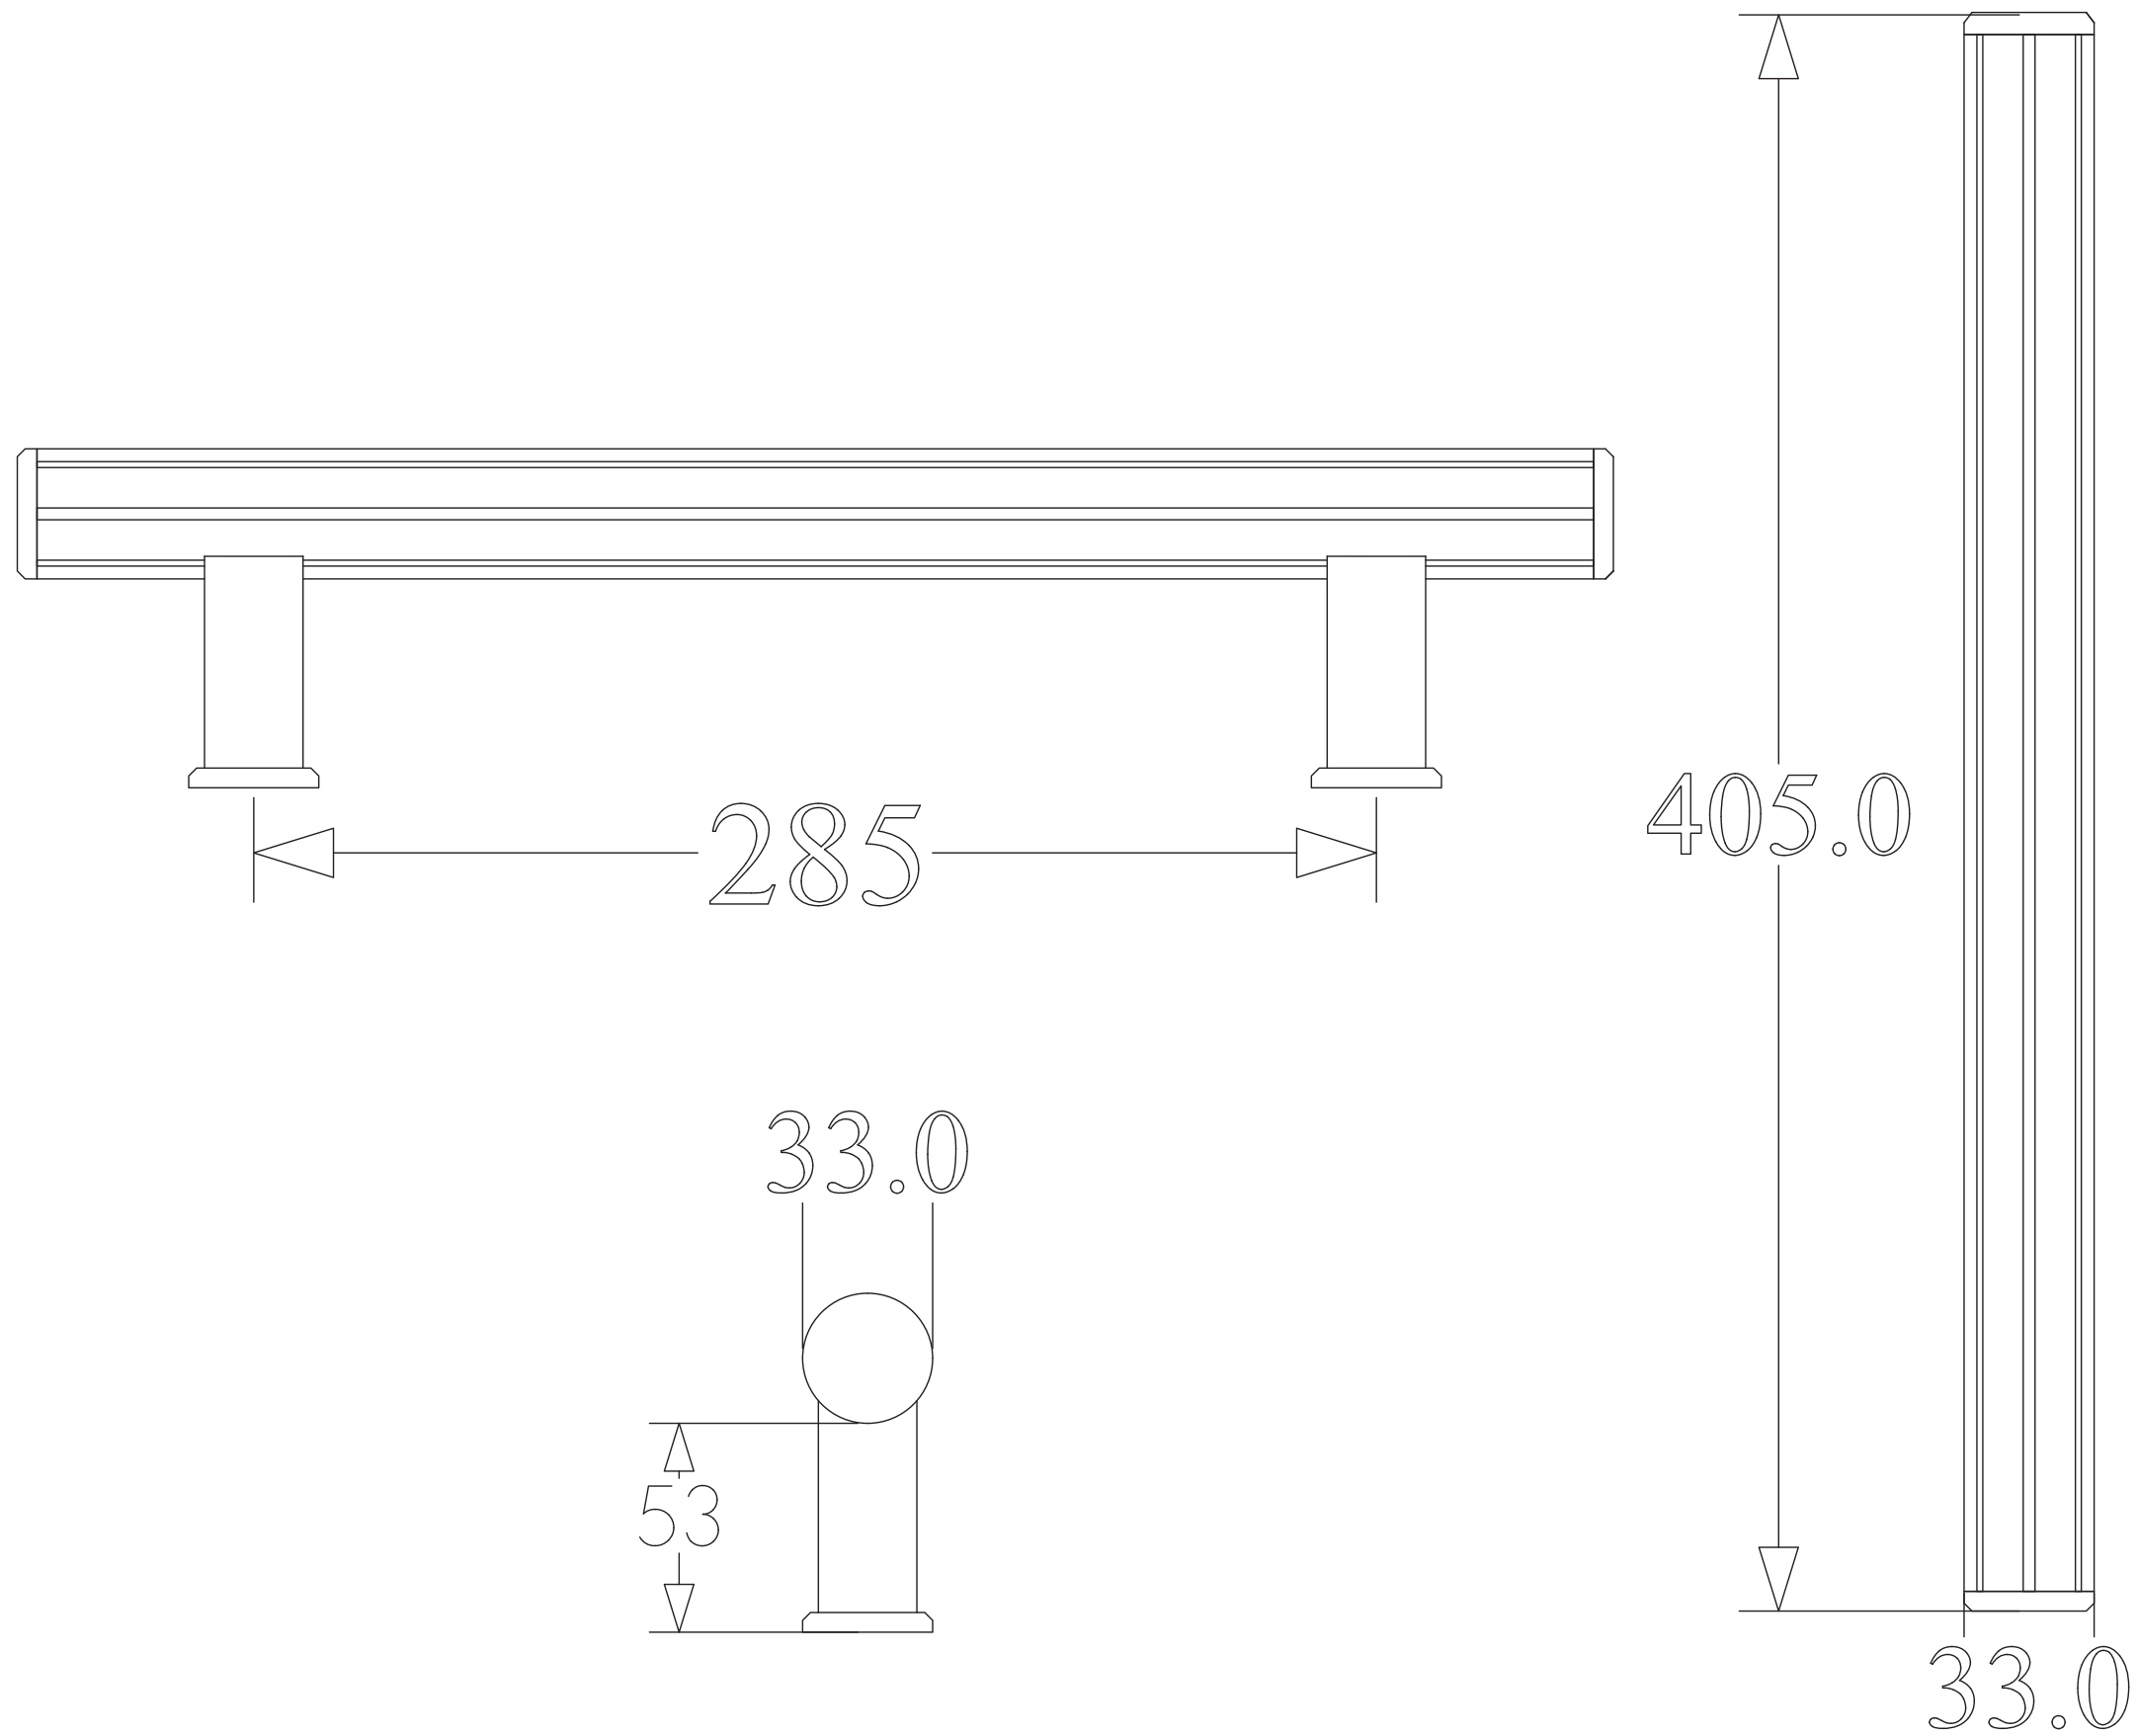

1108-RD-Rillad.

BÄNE BESLAG

www.banebeslag.se | info@banebeslag.se
Bäne Beslag, Ålyckevägen 5, 447 95 Vårgårda

© Bäne Beslag AB - Alla rättigheter reserverade