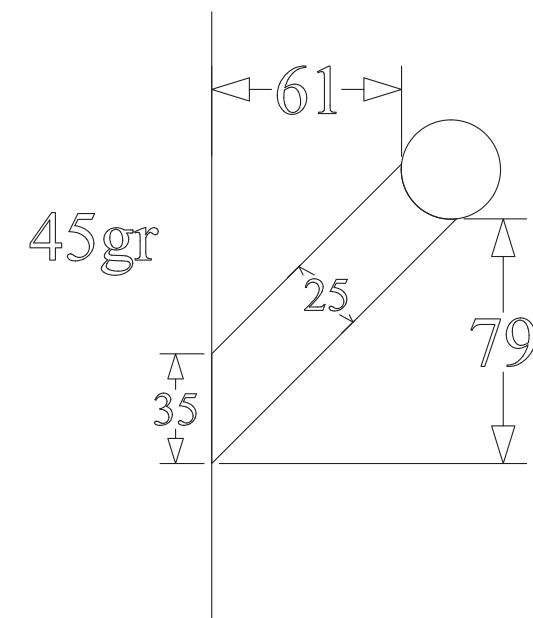

1106-RDS-600

BÄNE BESLAG

www.banebeslag.se | info@banebeslag.se
Bäne Beslag, Ålyckevägen 5, 447 95 Vårgårda

© Bäne Beslag AB - Alla rättigheter reserverade