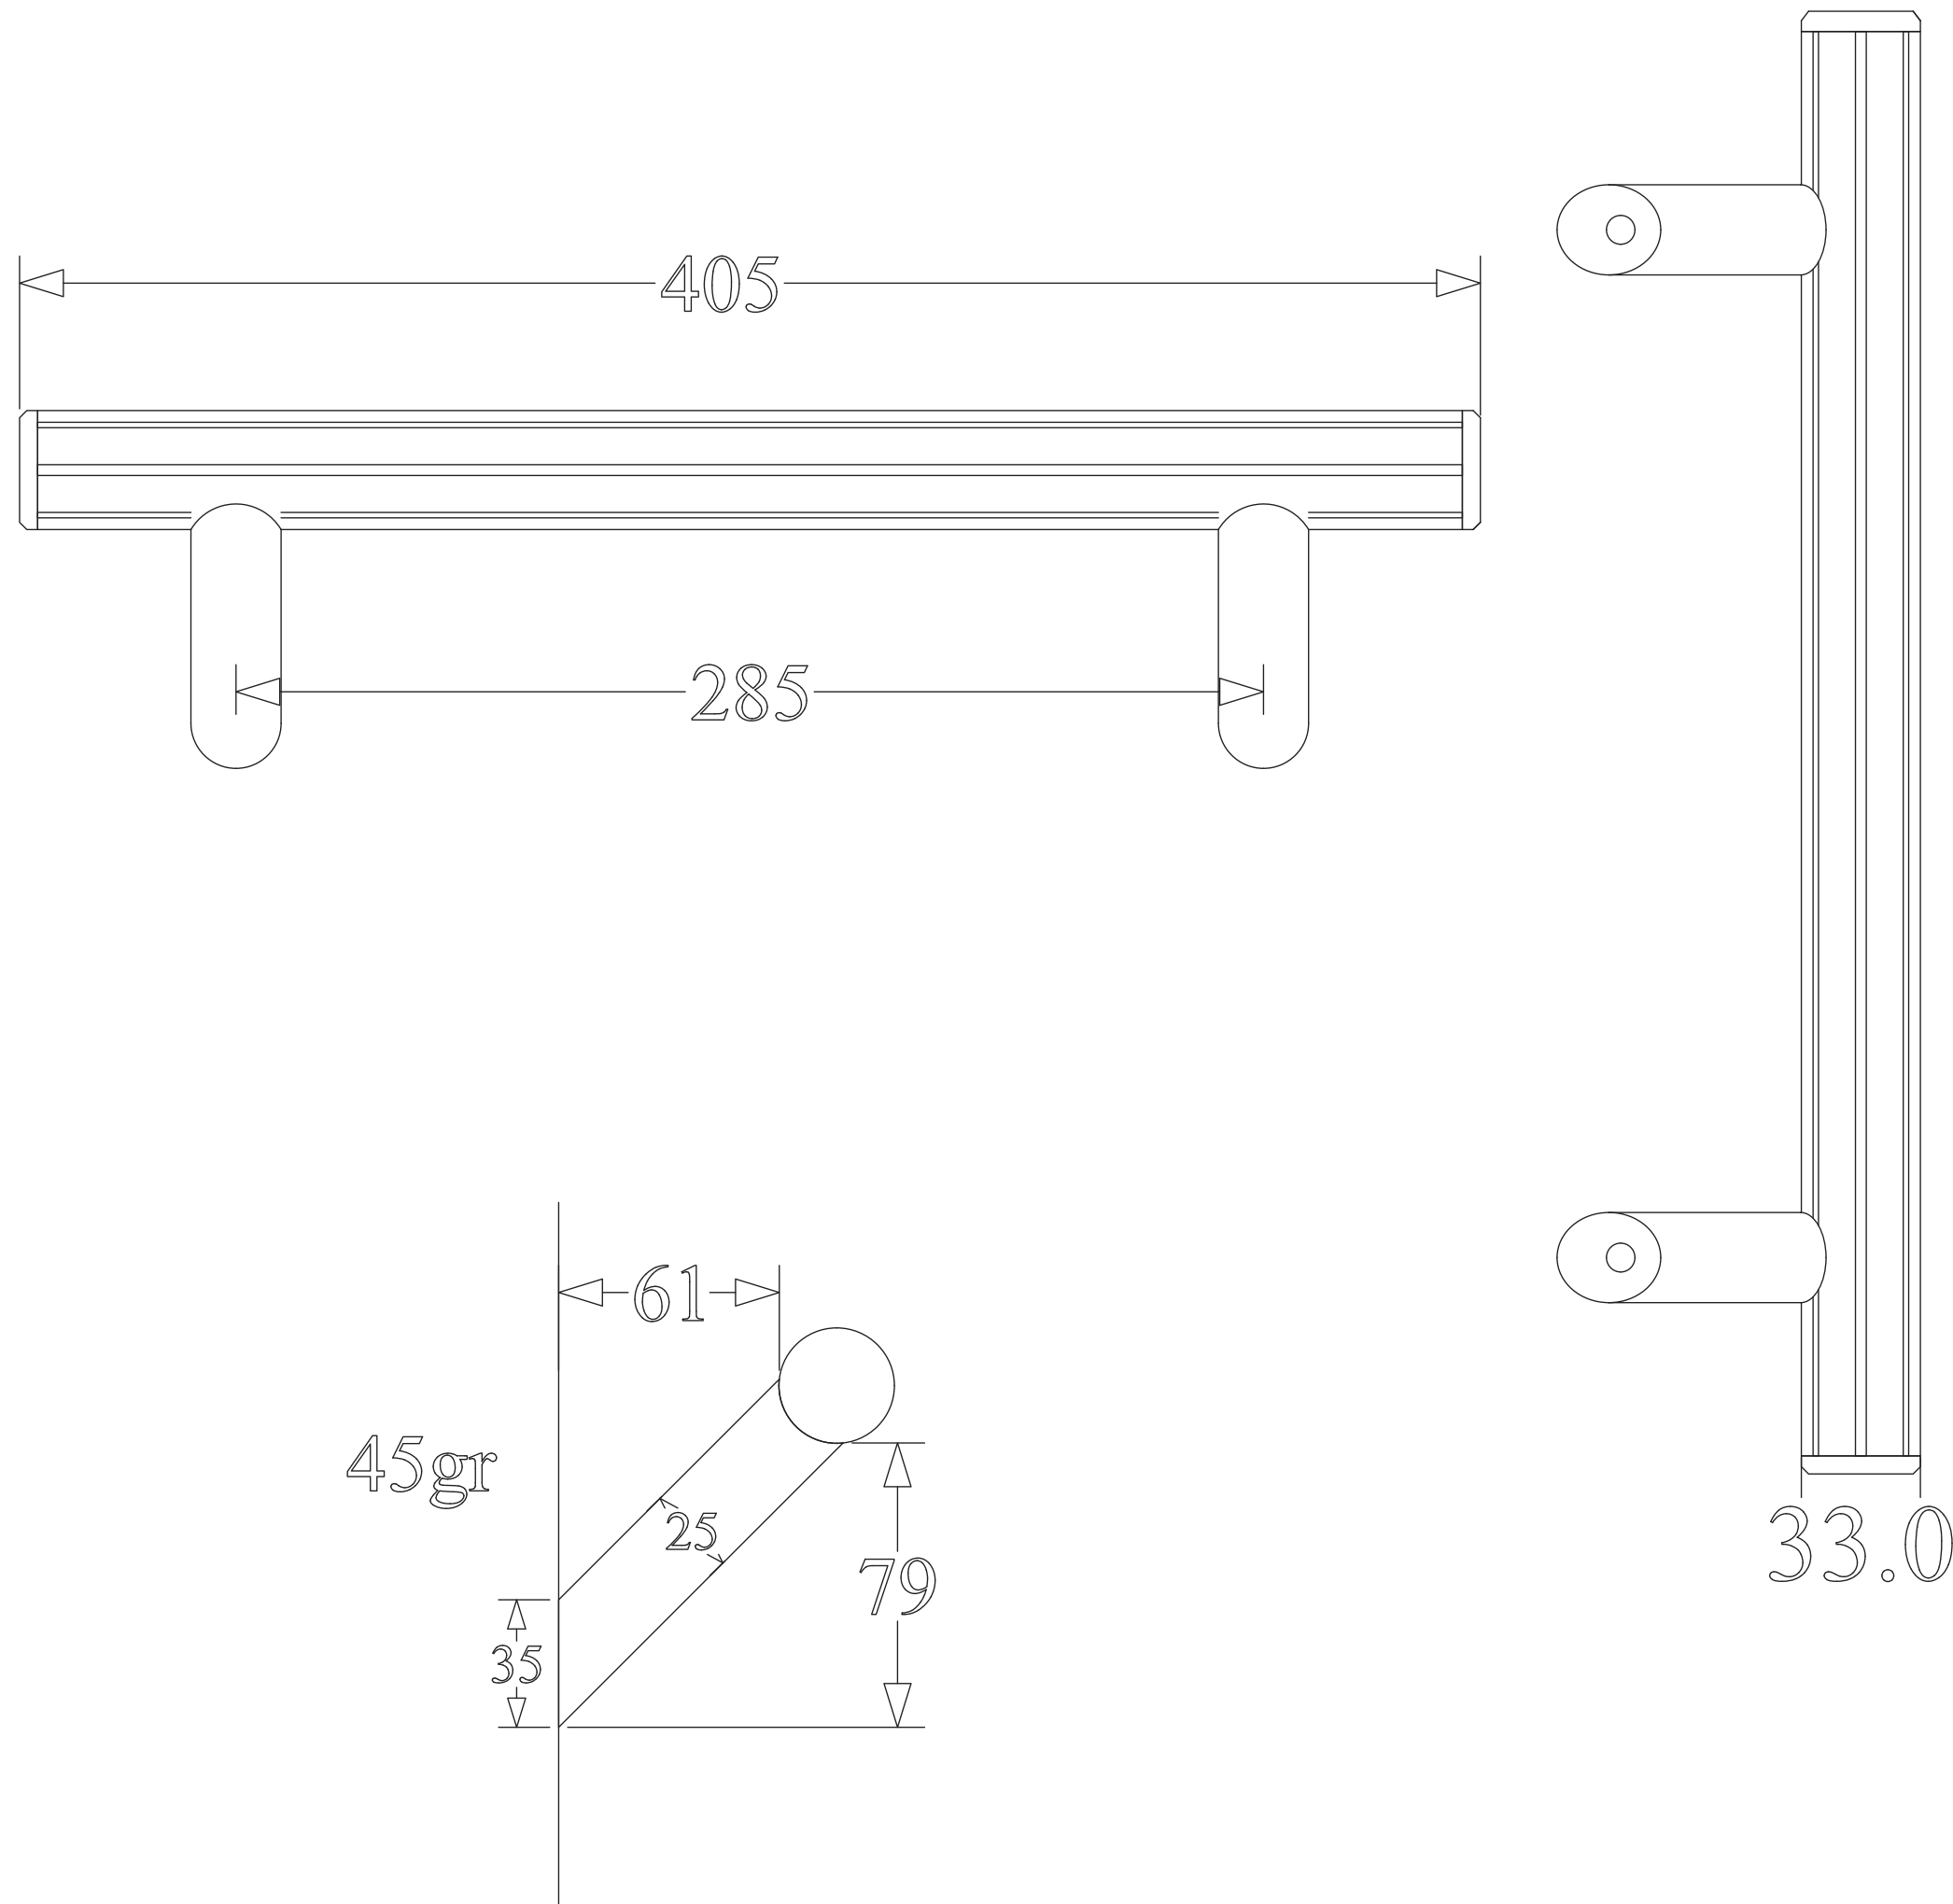

1106-RDR-400

Finns i flera längder

BÄNE BESLAG

www.banebeslag.se | info@banebeslag.se
Bäne Beslag, Ålyckevägen 5, 447 95 Vårgårda

© Bäne Beslag AB - Alla rättigheter reserverade