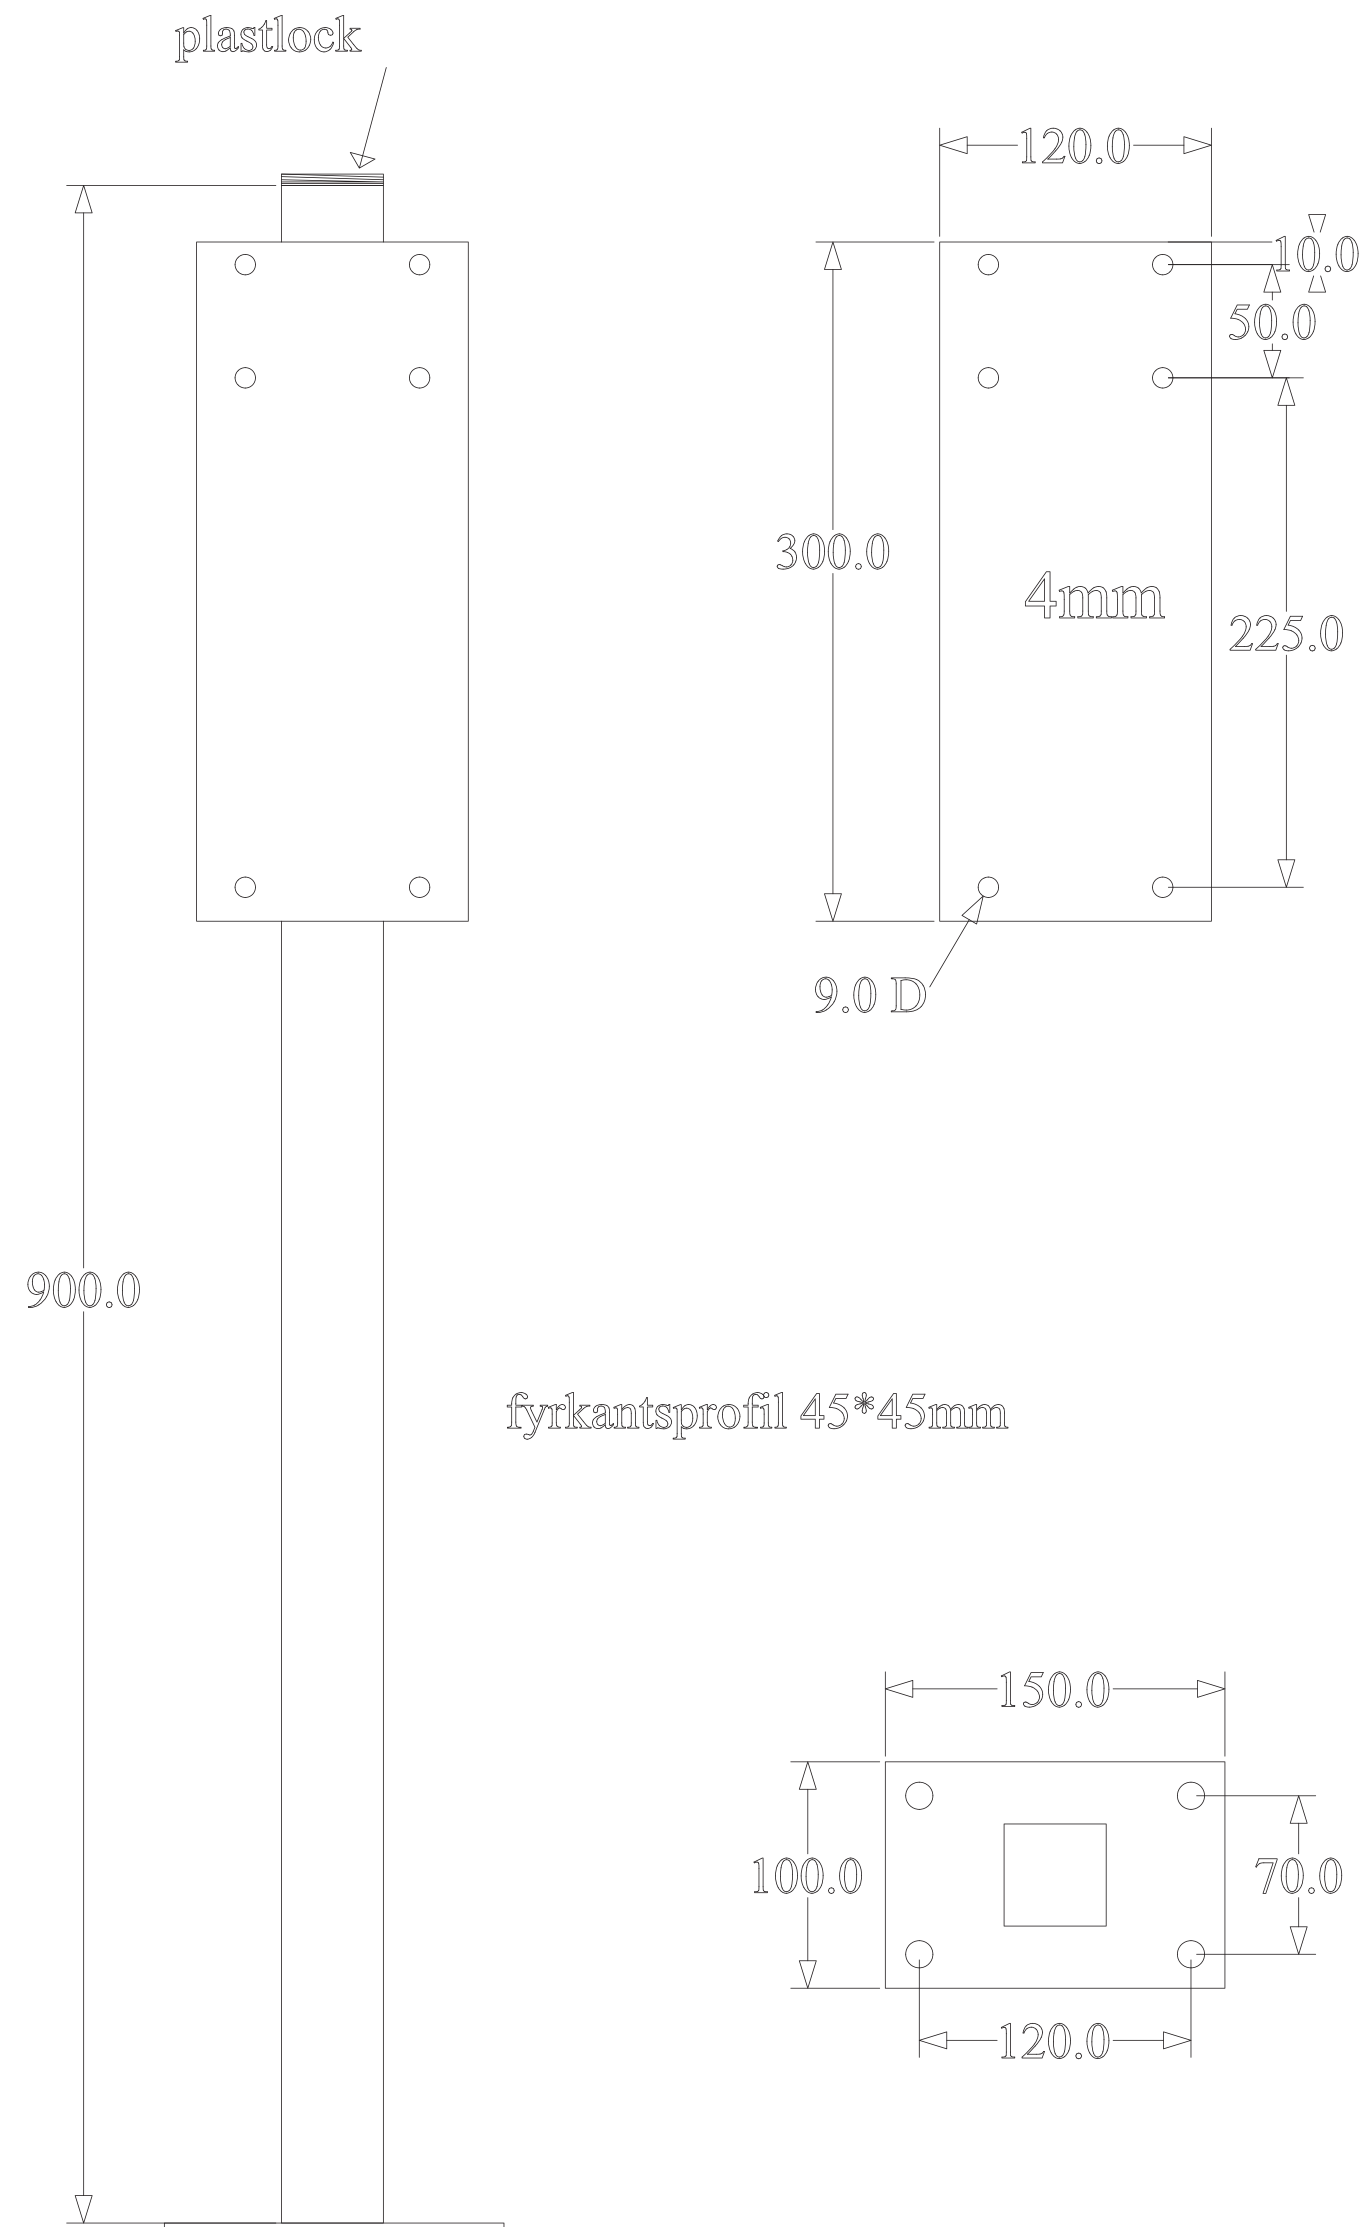

Stolpe 1002

BÄNE BESLAG

www.banebeslag.se | info@banebeslag.se
Bäne Beslag, Ålyckevägen 5, 447 95 Vårgårda

© Bäne Beslag AB - Alla rättigheter reserverade