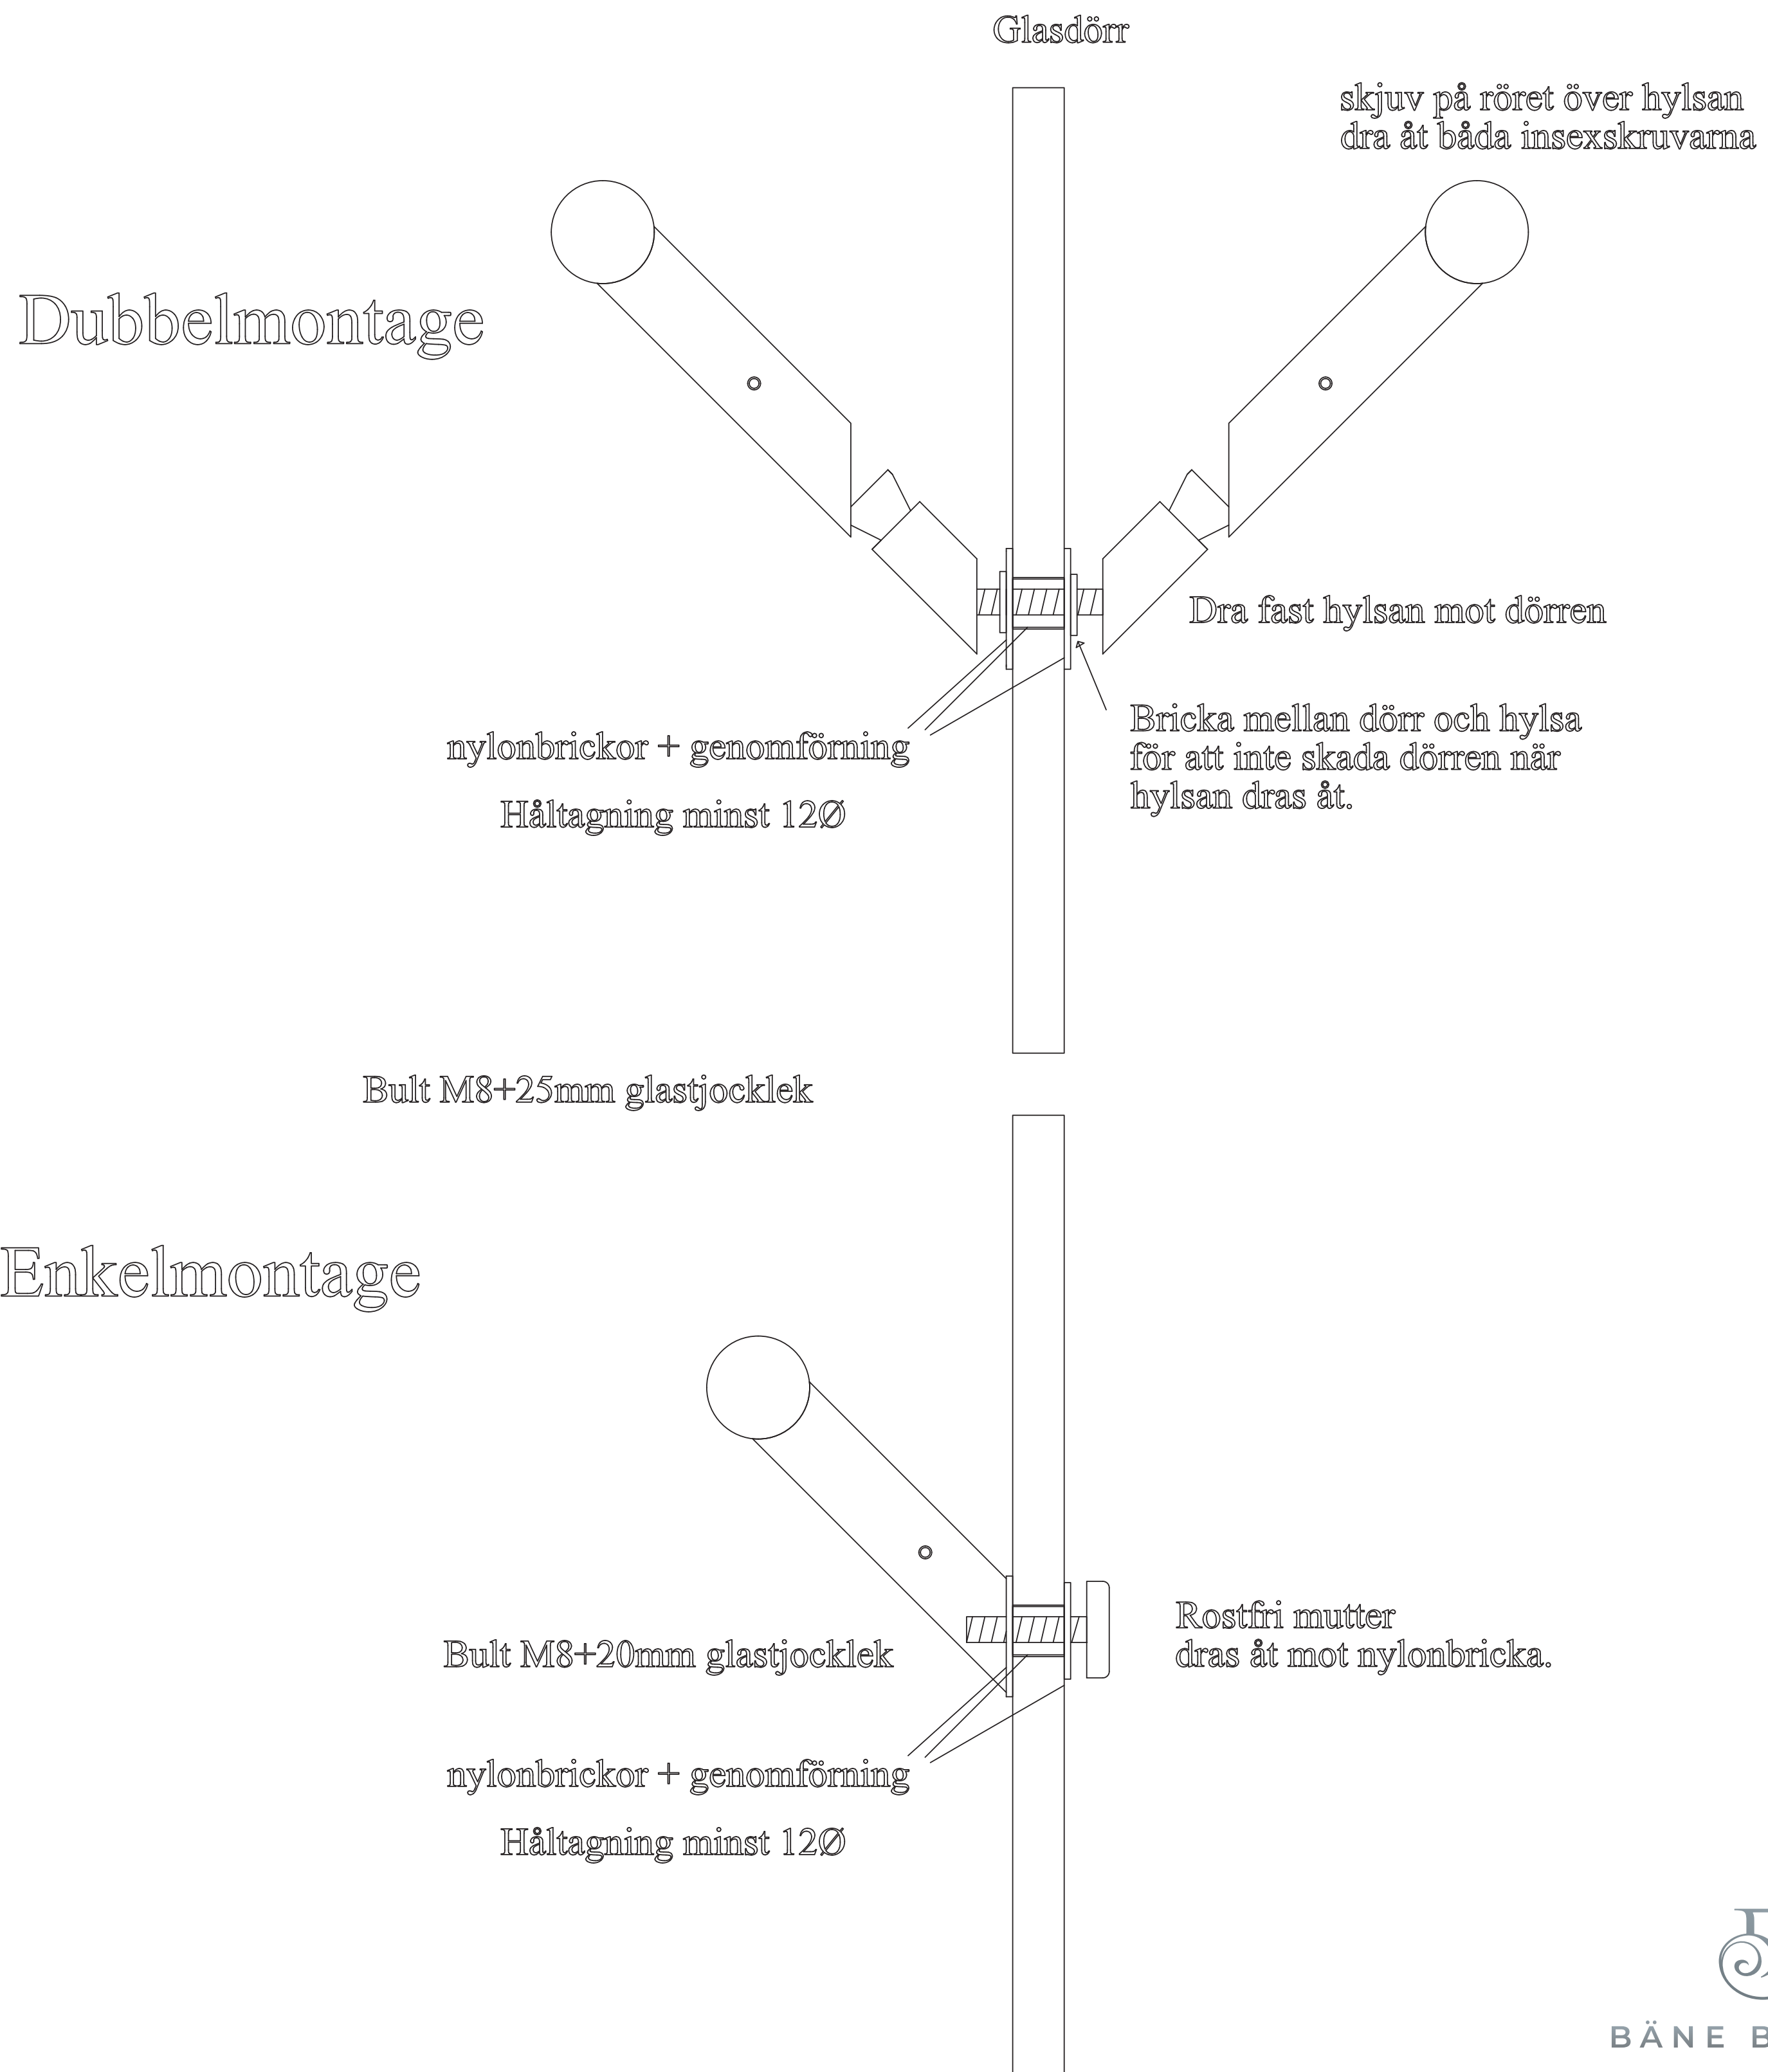

Monteringsanvisning 1106-glasdörr

BÄNE BESLAG

www.baneslag.se | info@baneslag.se
Bäne Beslag, Ålyckevägen 5, 447 95 Vårgårda

© Bäne Beslag AB - Alla rättigheter reserverade