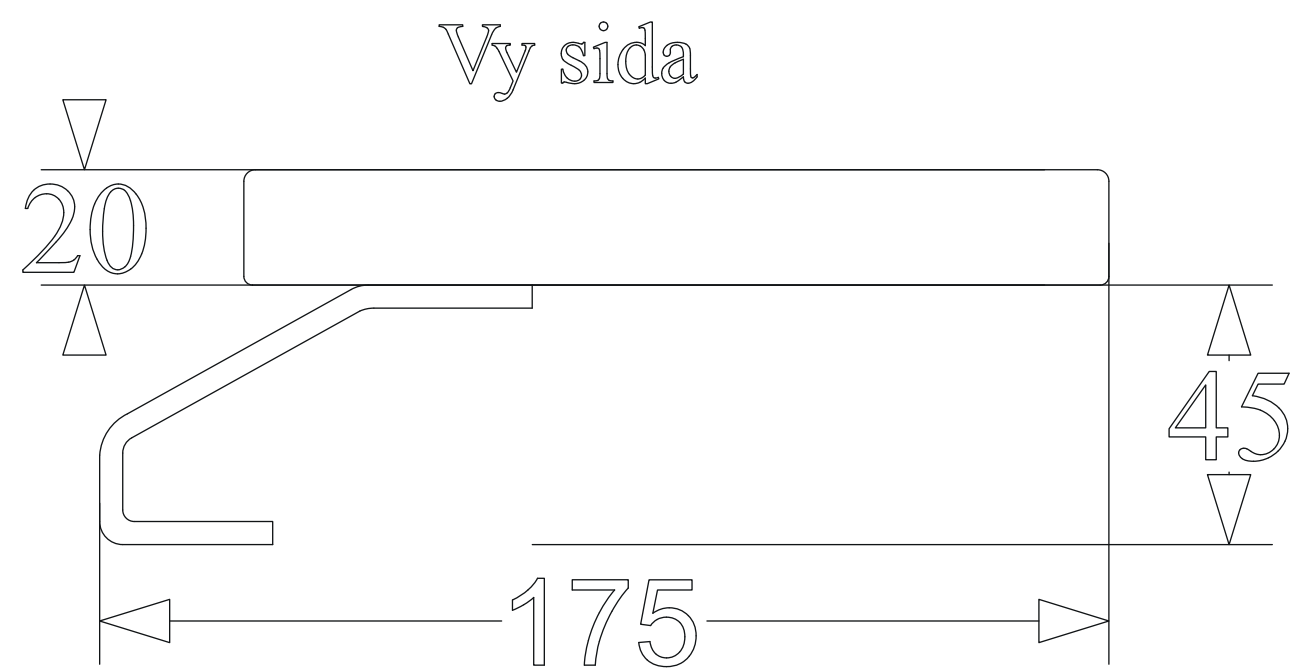

1730

BÄNE BESLAG

www.banebeslag.se | info@banebeslag.se
Bäne Beslag, Ålyckevägen 5, 447 95 Vårgårda

© Bäne Beslag AB - Alla rättigheter reserverade