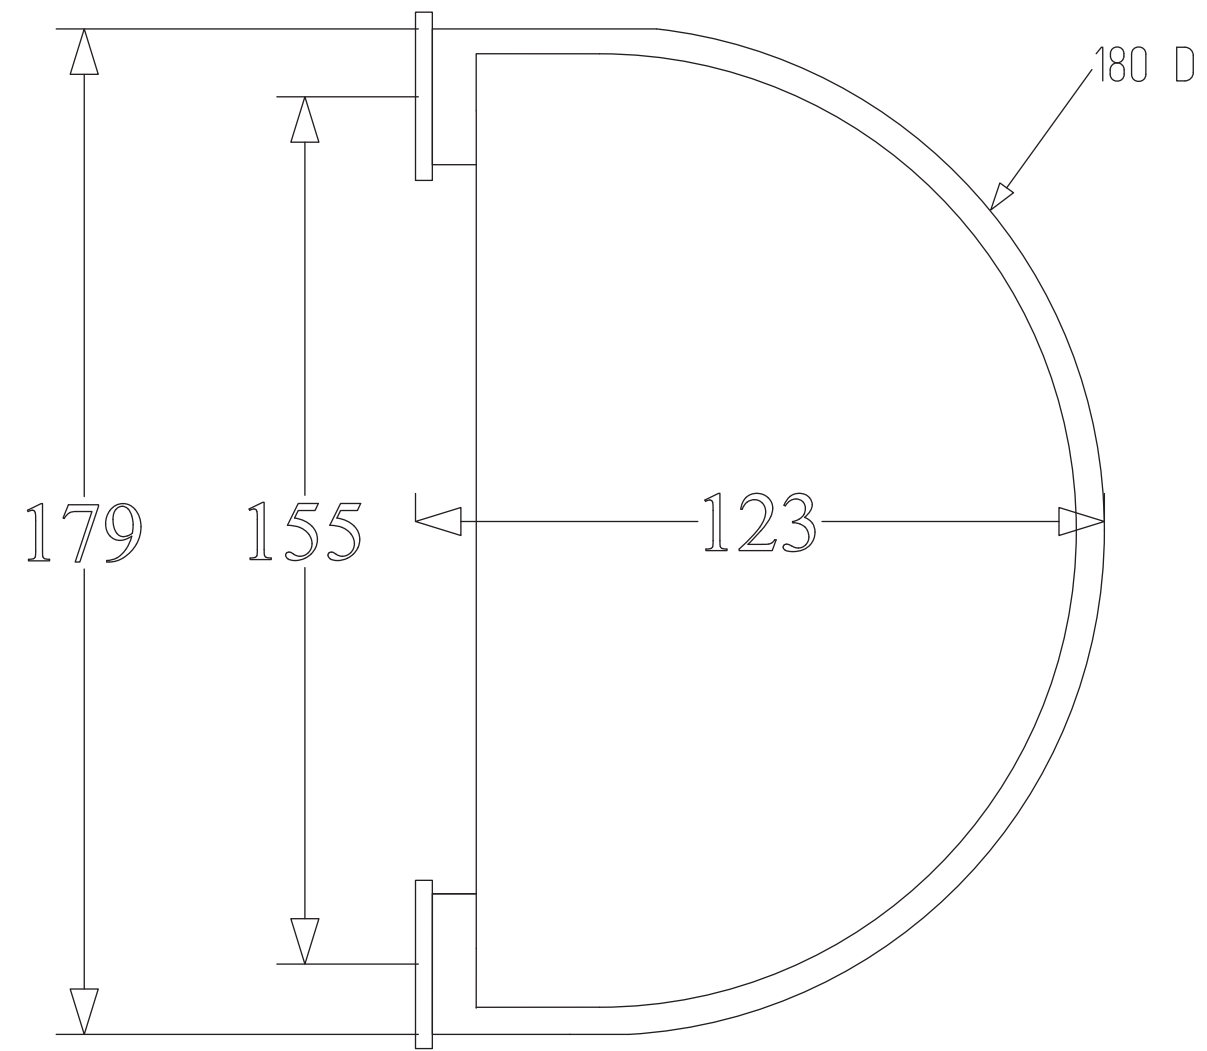

1711

Tryckhandtag

Ovansida

Topp plåt

vy från sidan

BÄNE BESLAG

www.baneslag.se | info@baneslag.se
Bäne Beslag, Ålyckevägen 5, 447 95 Vårgårda

© Bäne Beslag AB - Alla rättigheter reserverade