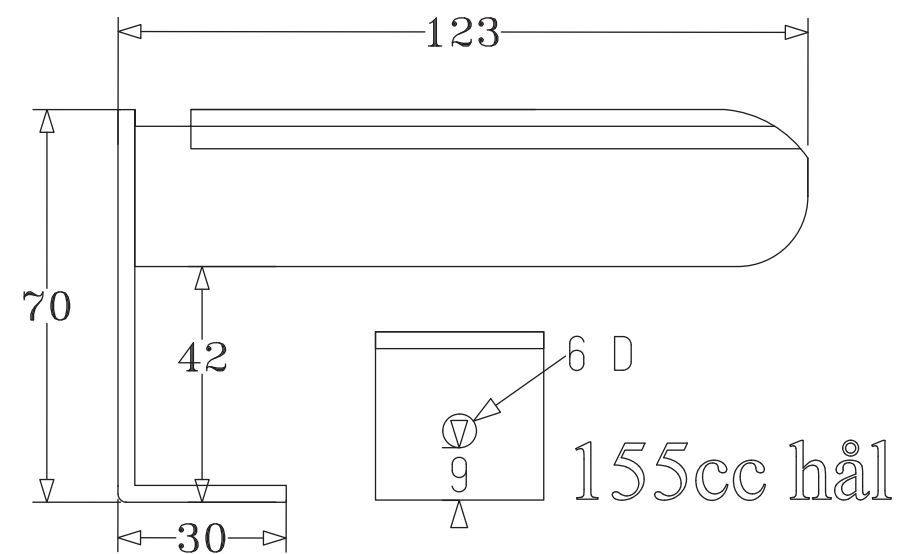

1711

Tryckhandtag

Ovansida

Topp plåt

vy från sidan

BÄNE BESLAG

www.baneslag.se | info@baneslag.se
Bäne Beslag, Ålyckevägen 5, 447 95 Vårgårda

© Bäne Beslag AB - Alla rättigheter reserverade