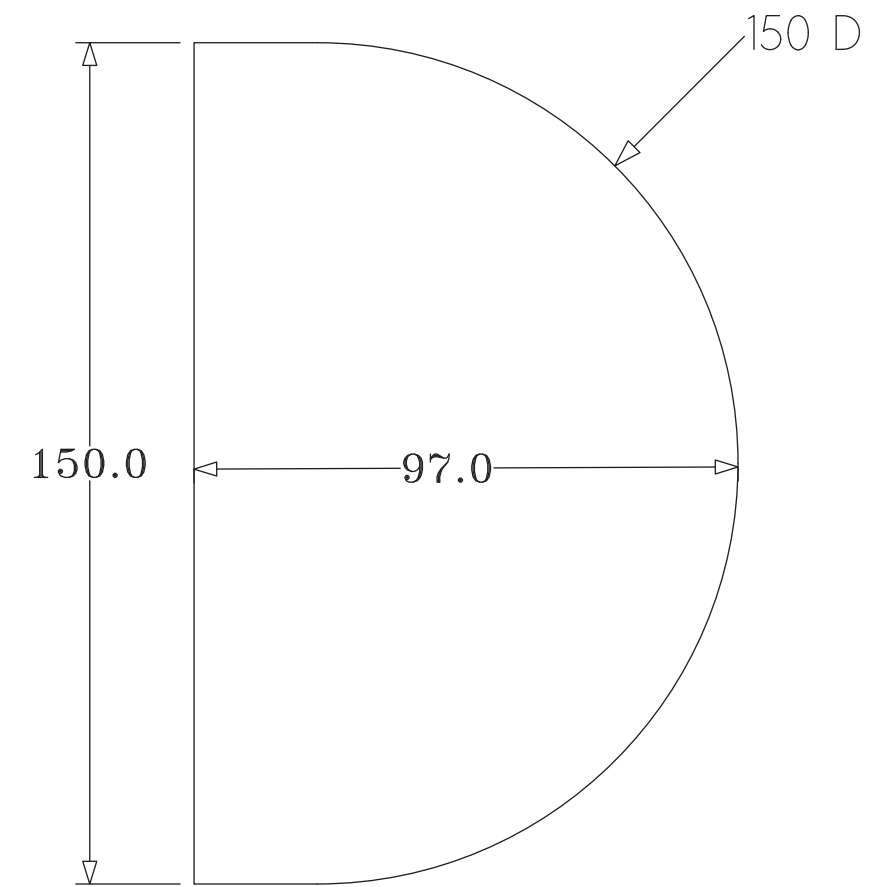

1711

Tryckhandtag

Ovansida

Topp plåt

vy från sidan

BÄNE BESLAG

www.baneslag.se | info@baneslag.se
Bäne Beslag, Ålyckevägen 5, 447 95 Vårgårda

© Bäne Beslag AB - Alla rättigheter reserverade