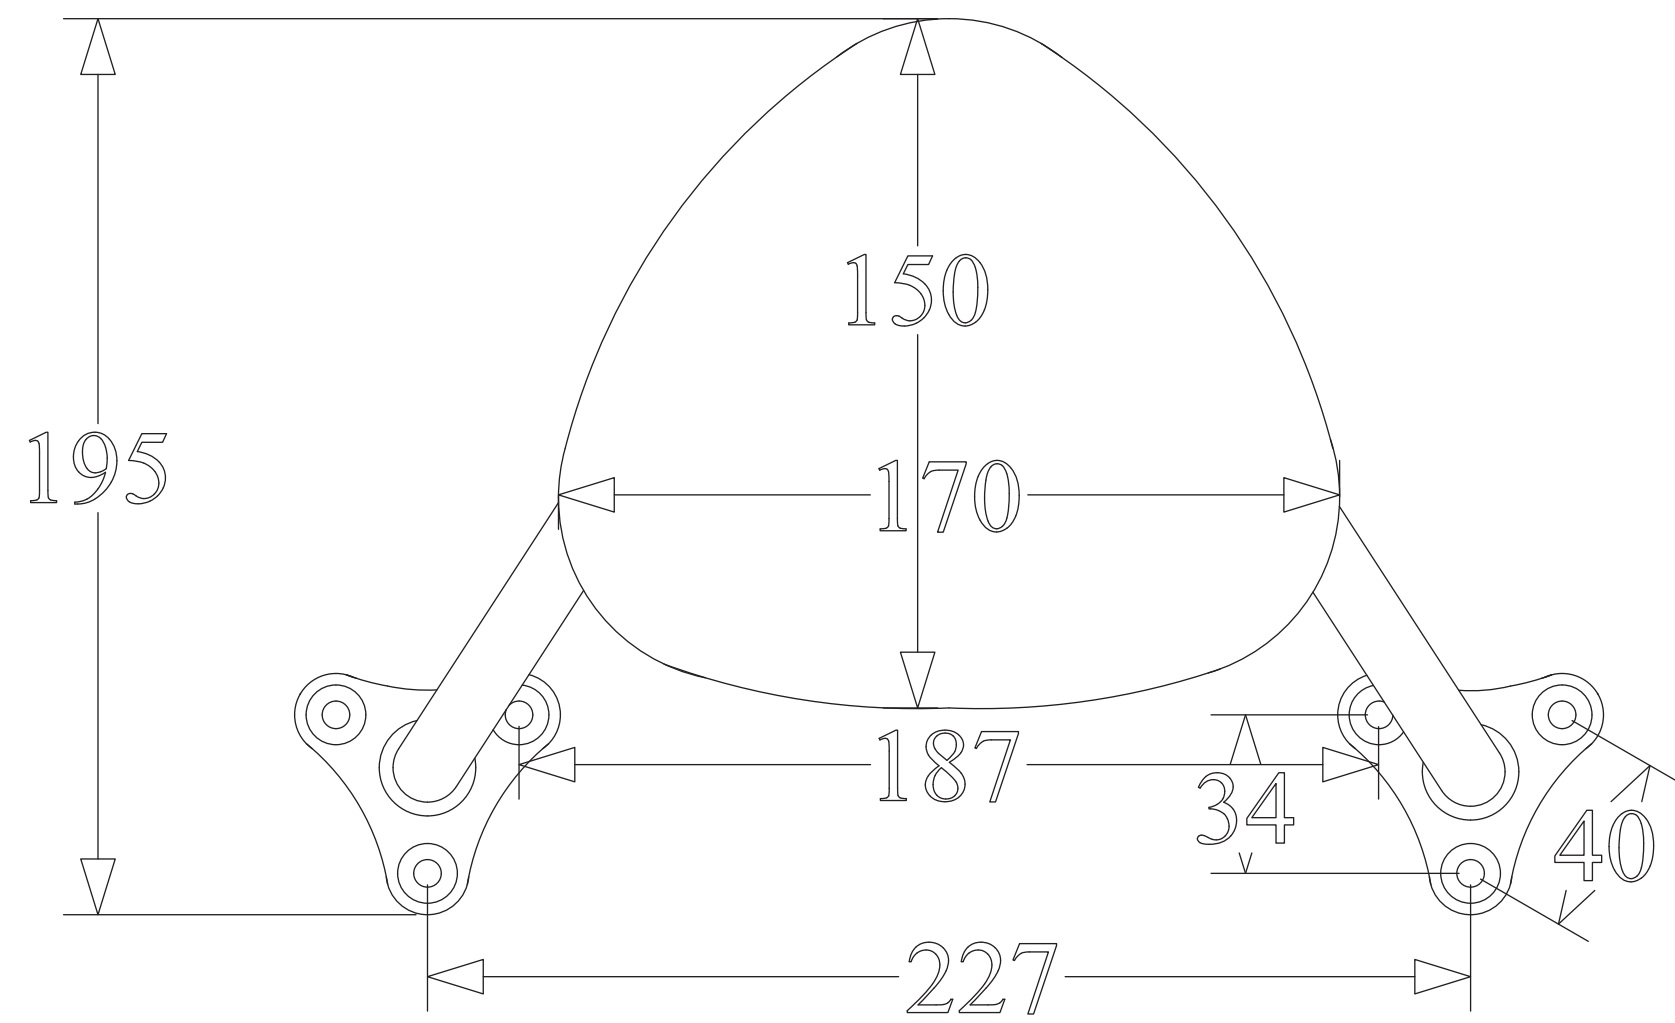

1428

Sidovy

BÄNE BESLAG

www.banebeslag.se | info@banebeslag.se
Bäne Beslag, Ålyckevägen 5, 447 95 Vårgårda

© Bäne Beslag AB - Alla rättigheter reserverade