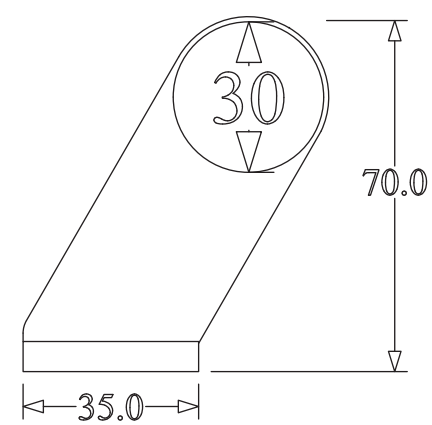

1433 400mm

CC mått

SidoVy

Standardlängder

300mm

400mm

500mm

BÄNE BESLAG