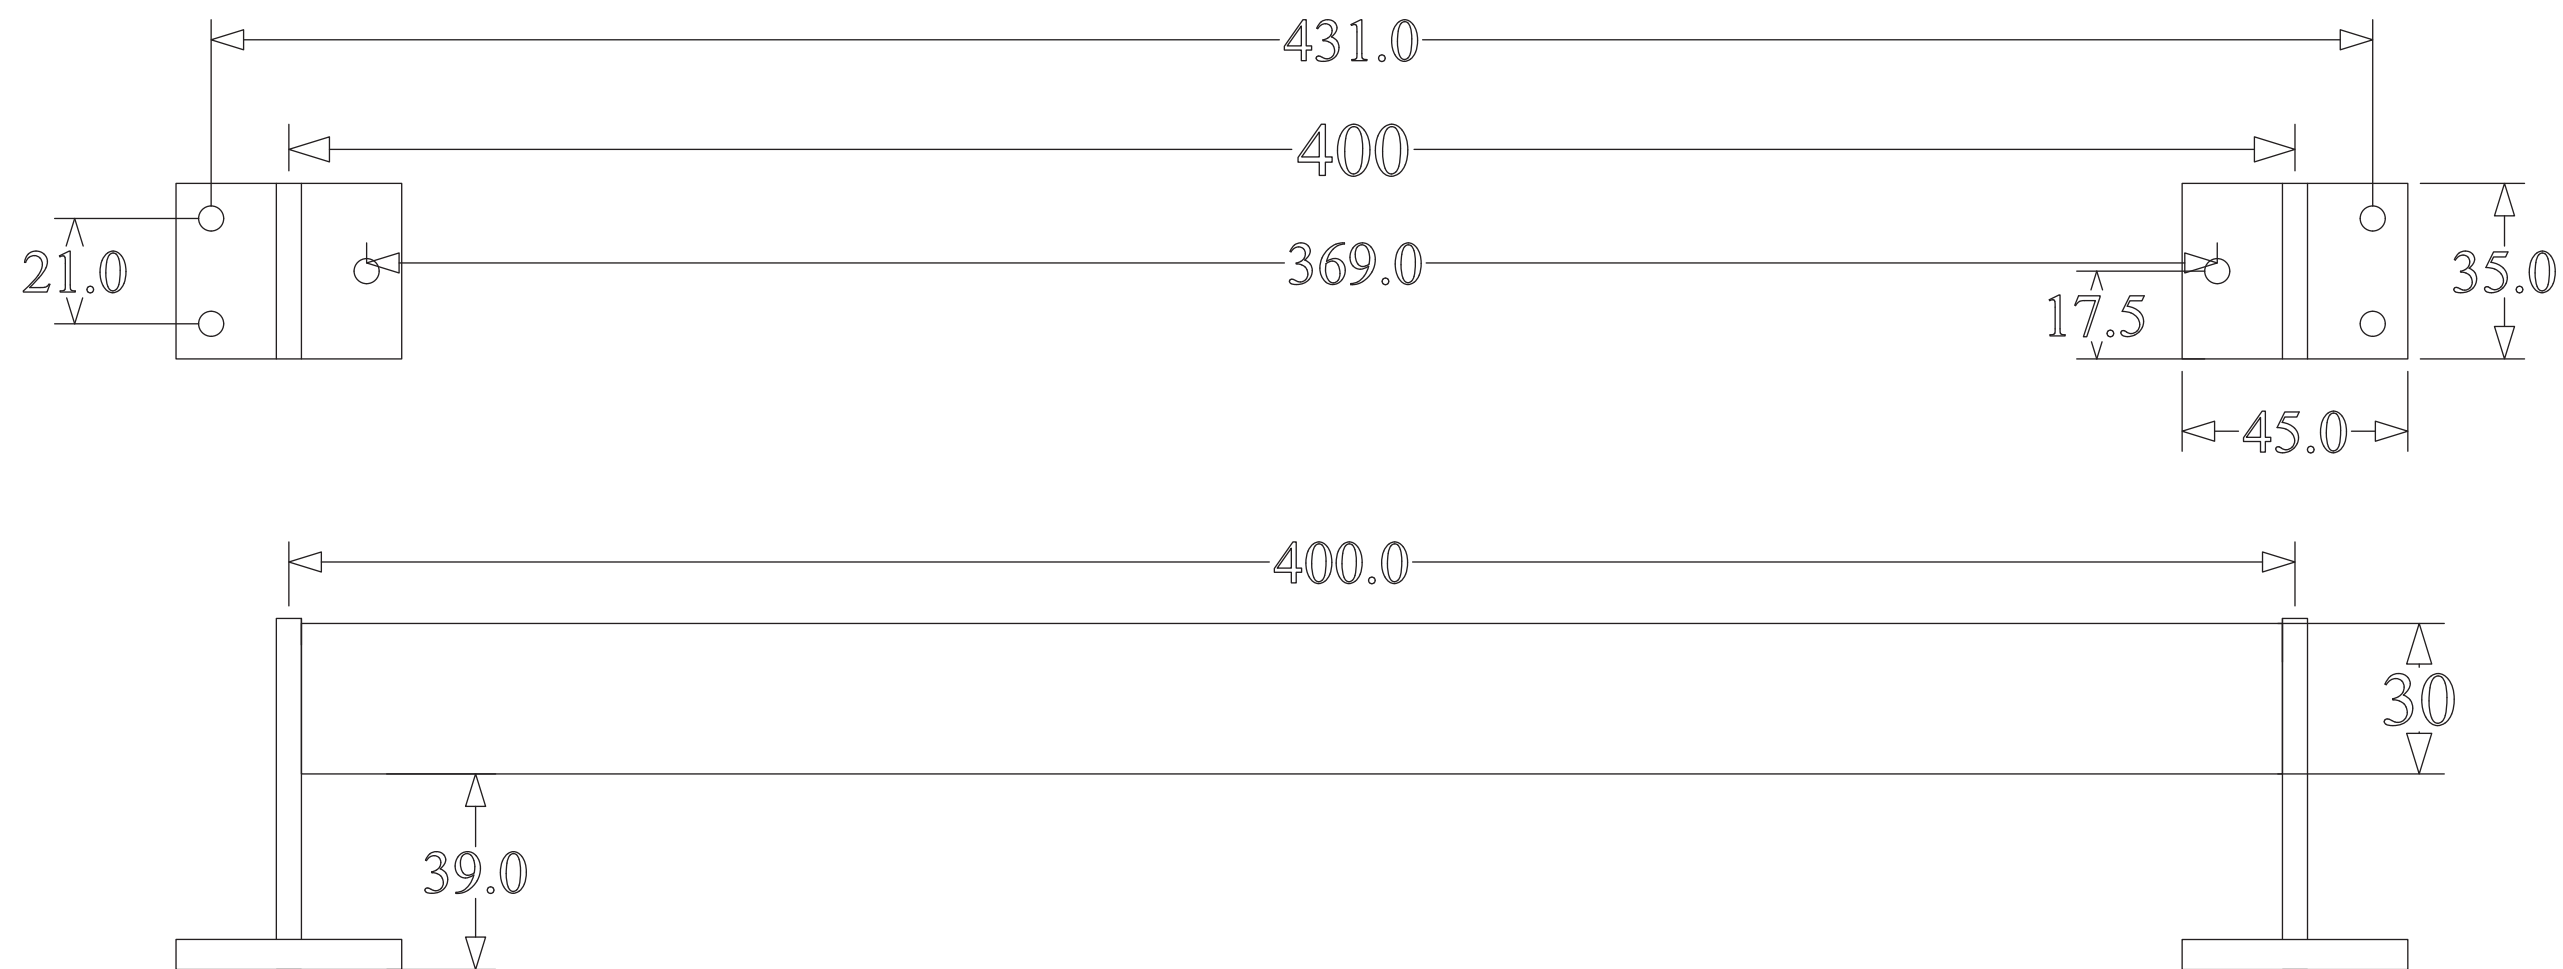

1433 400mm

CC mått

SidoVy

Standardlängder

300mm

400mm

500mm

BÄNE BESLAG